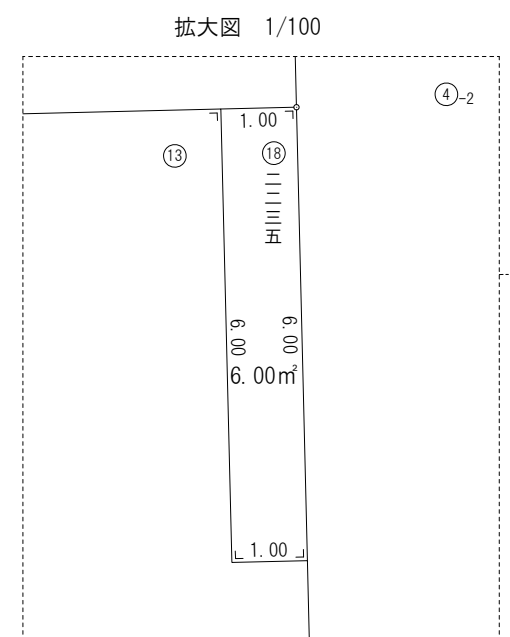

大阪都市計画事業長吉東部地区土地区画整理事業
画地確定図 街区番号 12-3

凡 例	
-----	新町丁界線
長吉出戸七丁目	新町丁名
⊙	新地番
①	街区番号
①-1	符 号
(イ)	権利符号