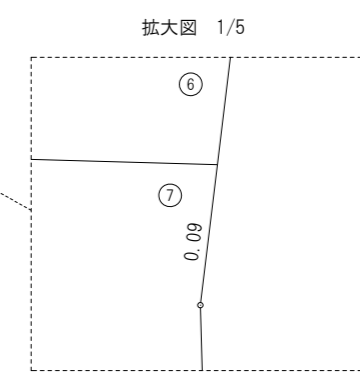

大阪都市計画事業長吉東部地区土地区画整理事業
画地確定図 街区番号 21

凡 例	
-----	新町丁界線
長吉出戸七丁目	新町丁名
⊗	新地番
⌒	街区番号
①-1	符 号
(イ)	権利符号

土地区画整理施行地区境界