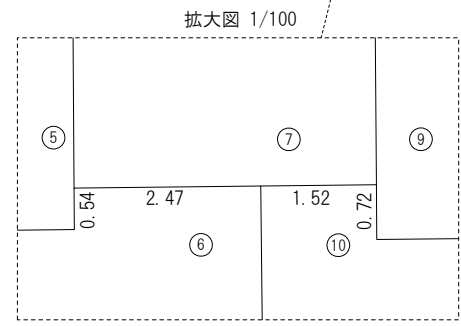

## 画地確定図 街区番号 51

土地区画整理施行地区境界

凡 例	
-----	新町丁界線
長吉出戸七丁目	新町丁名
○ ○	新地番
①	街区番号
①-1	符 号
(イ)	権 利 符 号