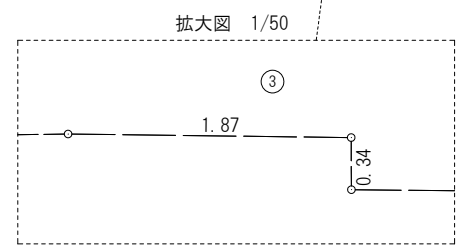

大阪都市計画事業長吉東部地区土地区画整理事業

画地確定図 街区番号 58

凡 例	
-----	新町丁界線
長吉出戸七丁目	新町丁名
⊙	新地番
①	街区番号
①-1	符 号
(イ)	権 利 符 号