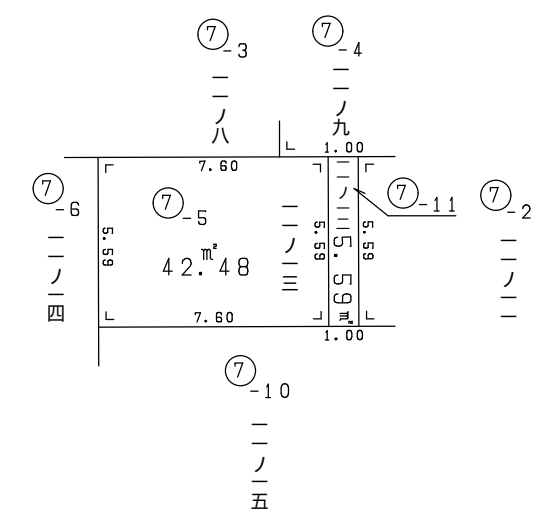

大阪都市計画事業長吉瓜破地区土地区画整理事業 画地確定図

縮尺 S = 1 : 500

拡大図 縮尺 1 : 250

拡大図 縮尺 1 : 100

凡	例
-----	新町丁界
長吉長原一丁目	新町丁名
ノ	新地番
101	ブロック番号
① - 1	符 号
(イ)	権利符号