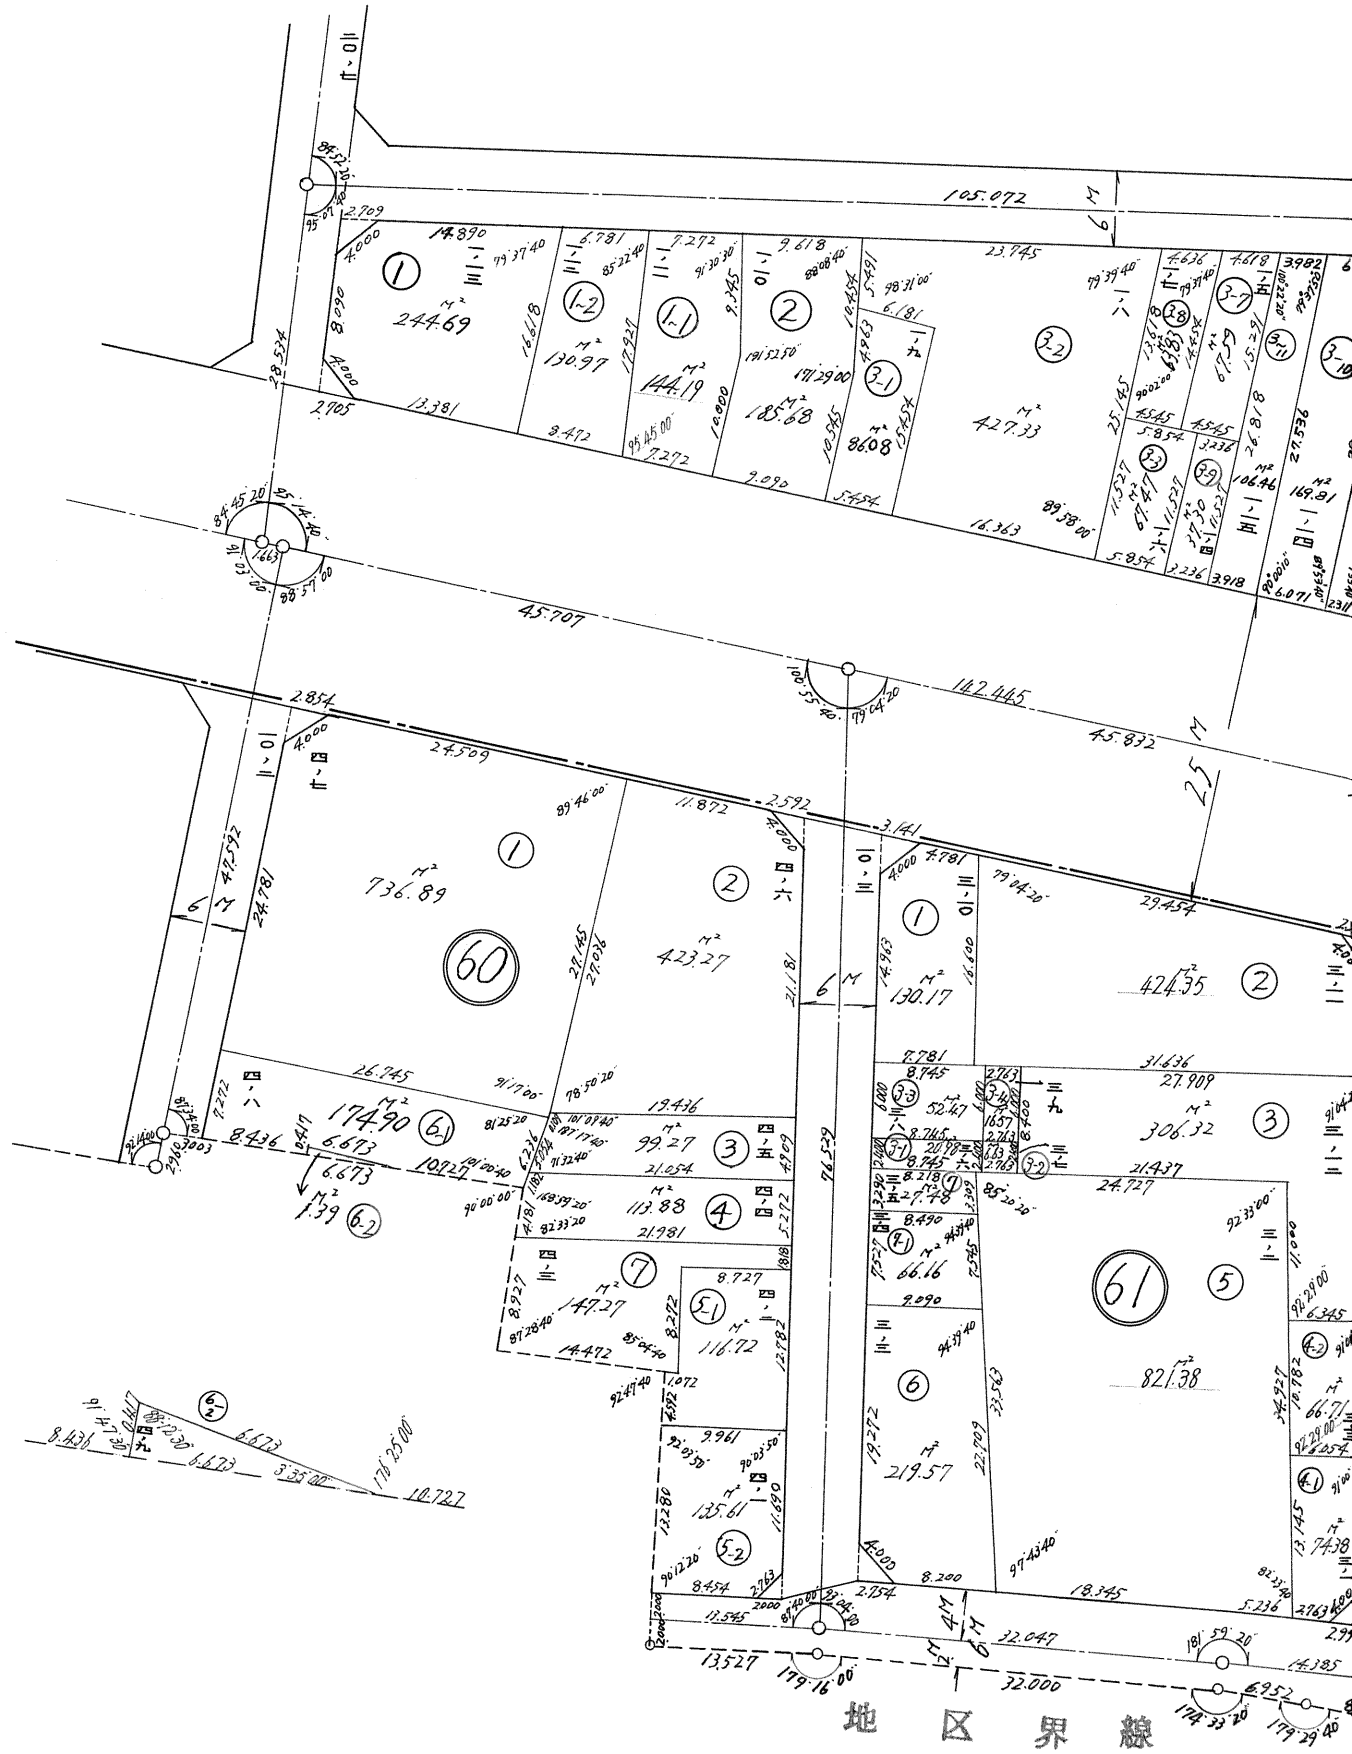

鷺 洲 五

| | | |
|---|-------|-------|
| 凡 | ○-○-○ | 地区界線 |
| | — | 新町界線 |
| 例 | 福島六丁目 | 新町名 |
| | ⑧ | 街区番号 |
| | ① | 符号 |
| | Λ/- | 新地番 |
| | ⑦ | 借地権部分 |

整理確定圖

鸞洲四丁目

鸞洲二丁目

五丁目

三丁目

地界線