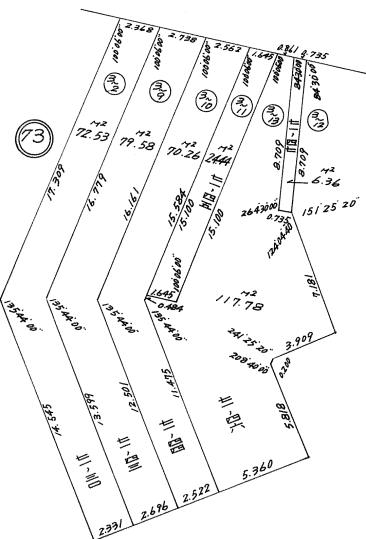

鷺

洲

二

丁

目

S = 1/300

地区

上福島鷺州工区

整理確定圖

福
島
六
丁
目

地区界線

○-----○	地区界線
-----	新町界線
福島六丁目	新町名
⑧	街区番号
①	符
△	新地番
④	借地権の 地番