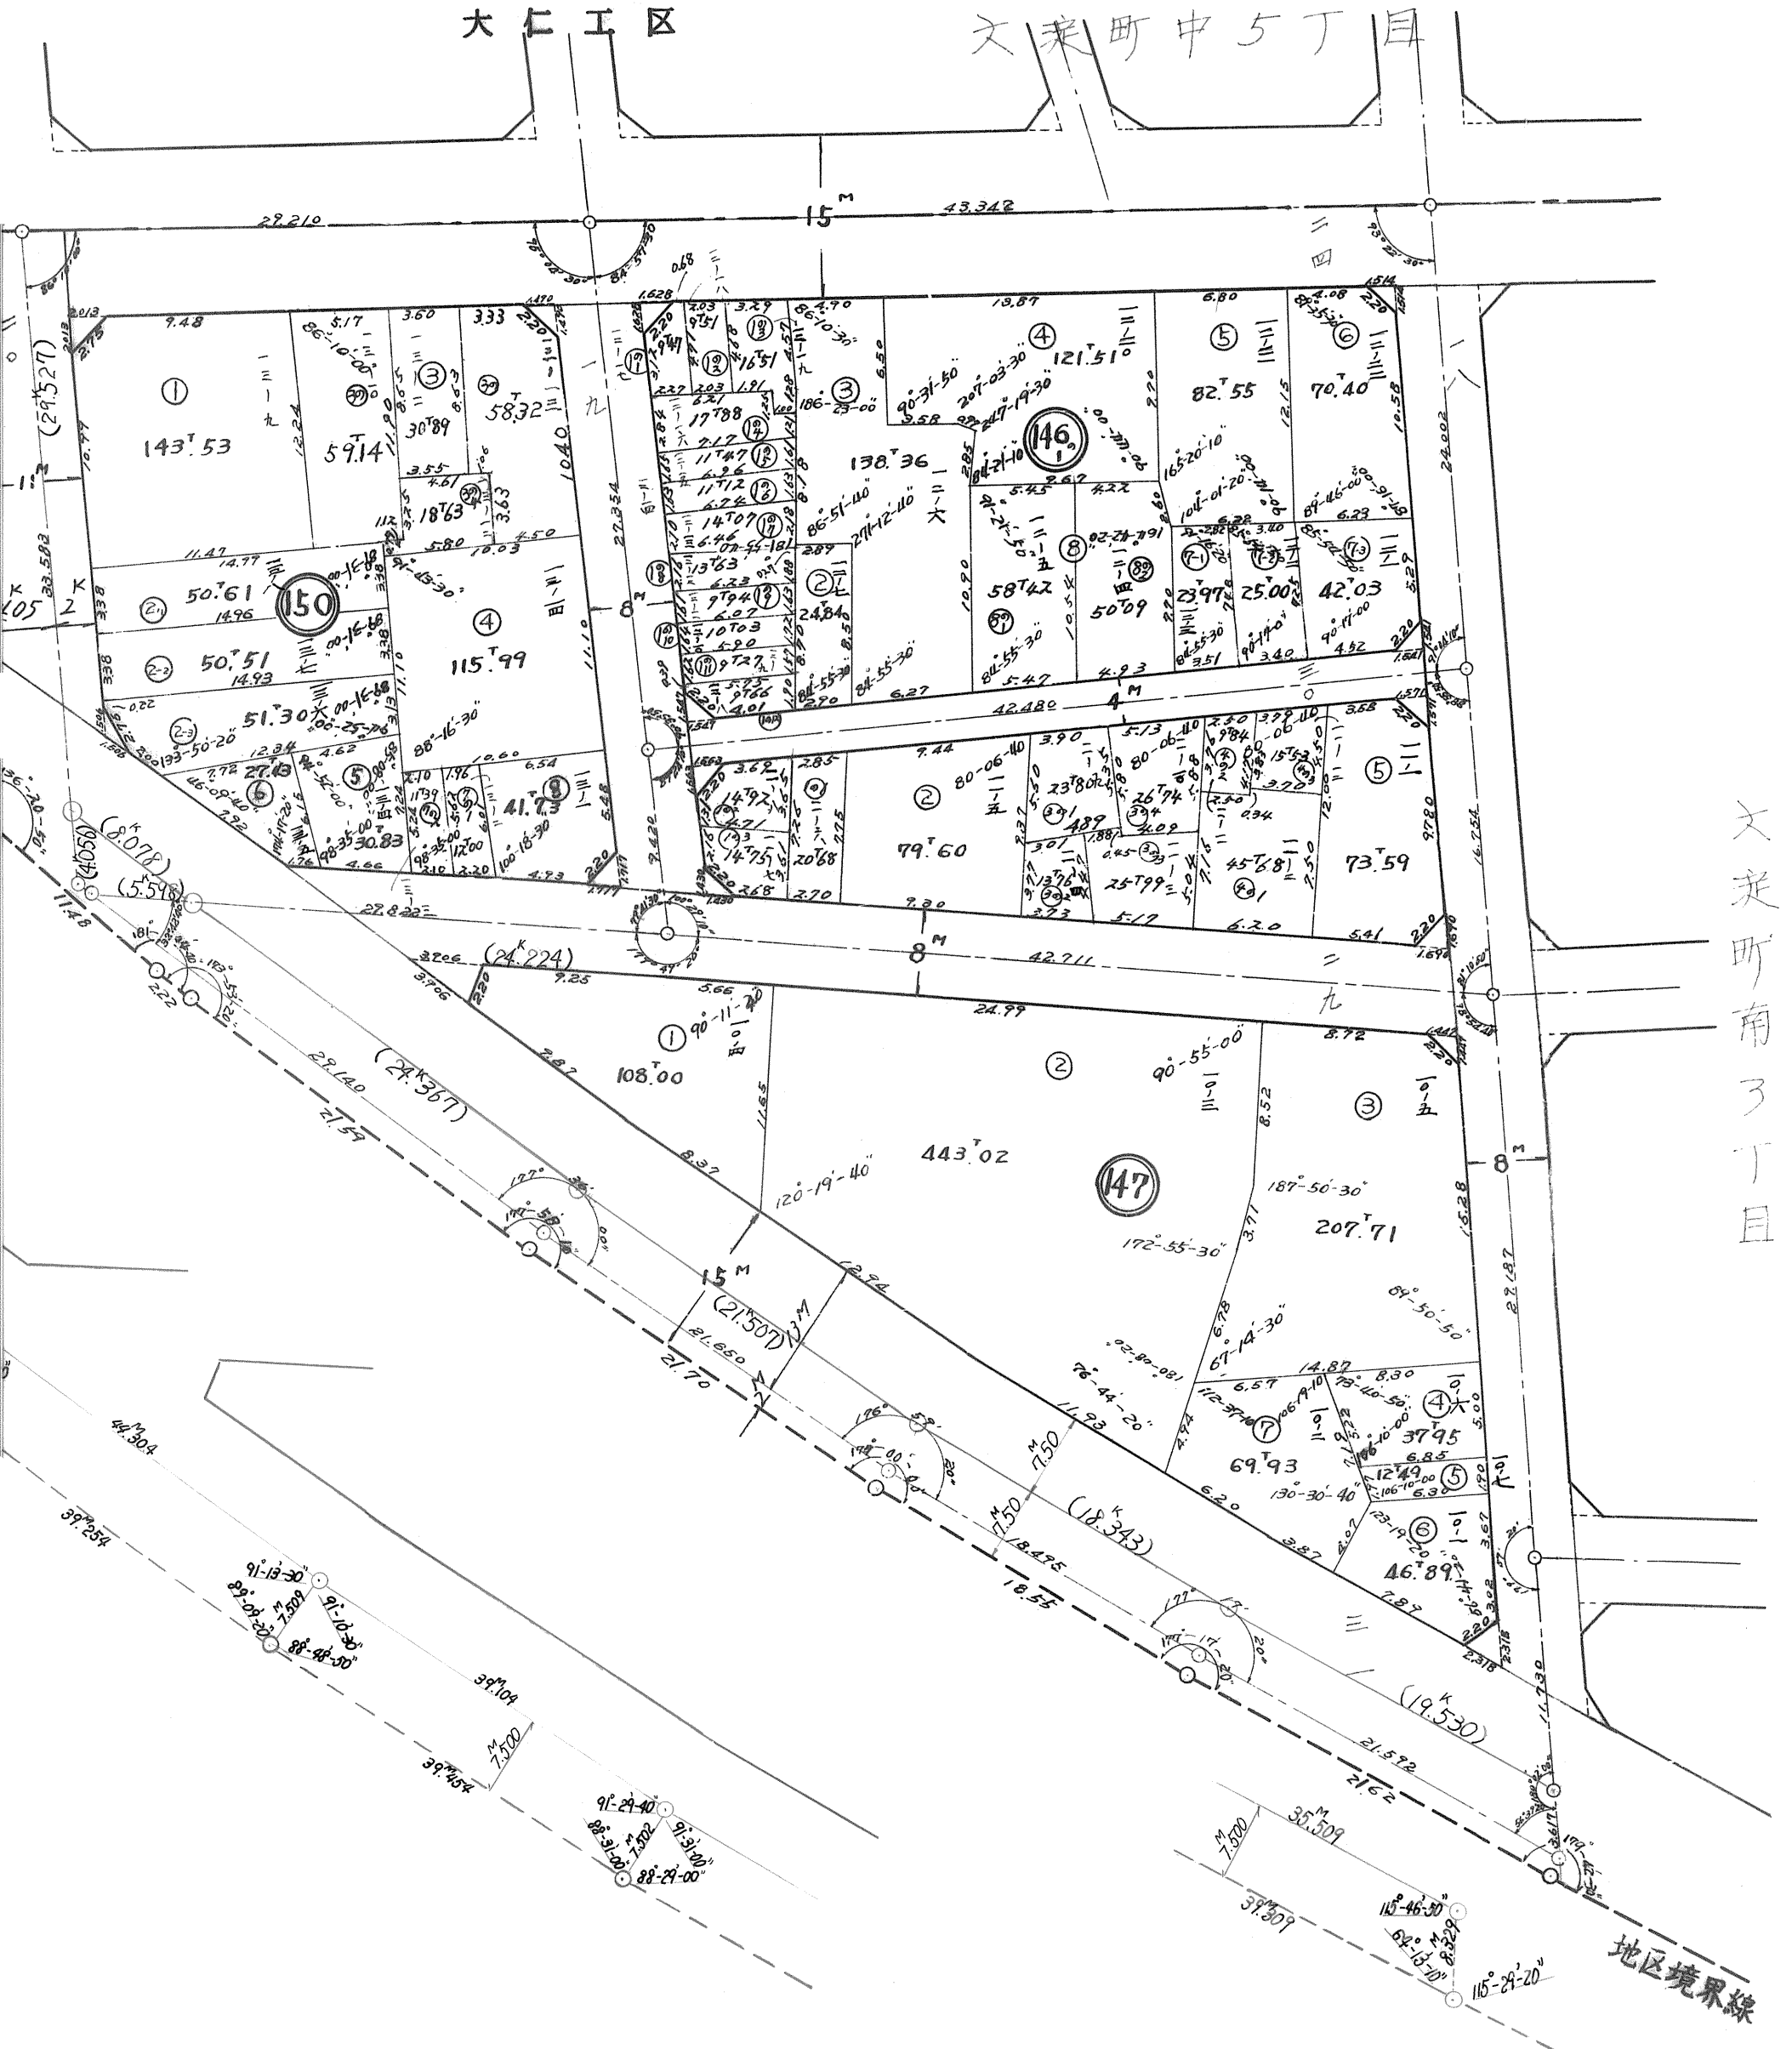

整理確定圖

縮尺六

大仁工區

大

整理確定圖

縮尺 六百分之壹

大仁工区

文来町中5丁目

文来町南3丁目

地区境界線