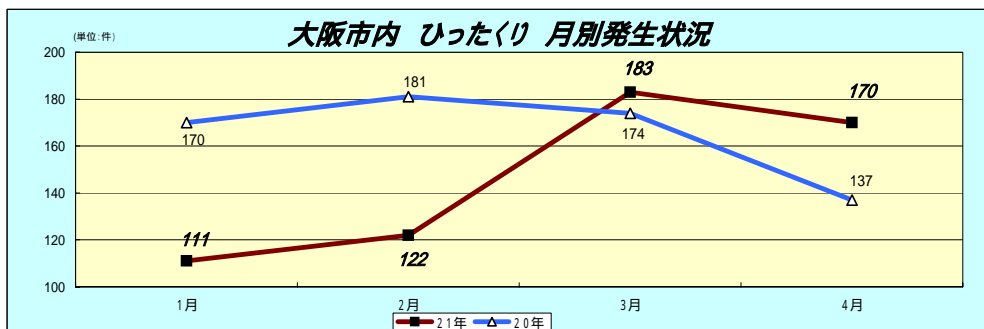

平成21年1月～4月末現在
大阪市内 街頭犯罪発生状況(暫定値)

	1月	2月	3月	4月
21年	2449	2464	3,068	3,068
20年	3424	3206	3,589	3,202
前年比	-975	-742	-521	-134
増減率(%)	-28.5%	-23.1%	-14.5%	-4.2%

合計
11,049
13,421
-2,372
-17.7%

	1月	2月	3月	4月
21年	1,033	1,016	1,294	1,439
20年	1,040	1,021	1,168	1,392
前年比	-7	-5	126	47
増減率(%)	-0.7%	-0.5%	10.8%	3.4%

合計
4,782
4,621
161
3.5%

	1月	2月	3月	4月
21年	284	299	354	316
20年	276	248	316	276
前年比	8	51	38	40
増減率(%)	2.9%	20.6%	12.0%	14.5%

合計
1,253
1,116
137
12.3%

	1月	2月	3月	4月
21年	111	122	183	170
20年	170	181	174	137
前年比	-59	-59	9	33
増減率(%)	-34.7%	-32.6%	5.2%	24.1%