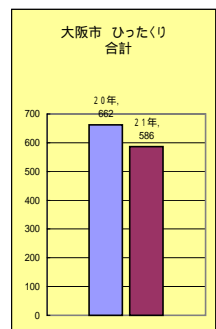

平成21年1月～4月末現在
大阪市内 街頭犯罪発生状況(暫定値)

	1月	2月	3月	4月
21年	2449	2464	3,068	3,068
20年	3424	3206	3,589	3,202
前年比	-975	-742	-521	-134
増減率(%)	-28.5%	-23.1%	-14.5%	-4.2%

合計
11,049
13,421
-2,372
-17.7%

	1月	2月	3月	4月
21年	1,033	1,016	1,294	1,439
20年	1,040	1,021	1,168	1,392
前年比	-7	-5	126	47
増減率(%)	-0.7%	-0.5%	10.8%	3.4%

合計
4,782
4,621
161
3.5%

	1月	2月	3月	4月
21年	284	299	354	316
20年	276	248	316	276
前年比	8	51	38	40
増減率(%)	2.9%	20.6%	12.0%	14.5%

合計
1,253
1,116
137
12.3%

	1月	2月	3月	4月
21年	111	122	183	170
20年	170	181	174	137
前年比	-59	-59	9	33
増減率(%)	-34.7%	-32.6%	5.2%	24.1%

合計
586
662
-76
-11.5%