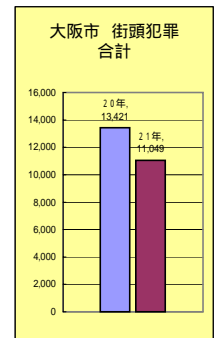

平成21年1月～4月末現在
大阪市内 街頭犯罪発生状況(暫定値)

	1月	2月	3月	4月
21年	2449	2464	3,068	3,068
20年	3424	3206	3,589	3,202
前年比	-975	-742	-521	-134
増減率(%)	-28.5%	-23.1%	-14.5%	-4.2%

合計
11,049
13,421
-2,372
-17.7%

	1月	2月	3月	4月
21年	1,033	1,016	1,294	1,439
20年	1,040	1,021	1,168	1,392
前年比	-7	-5	126	47
増減率(%)	-0.7%	-0.5%	10.8%	3.4%

合計
4,782
4,621
161
3.5%

	1月	2月	3月	4月
21年	284	299	354	316
20年	276	248	316	276
前年比	8	51	38	40
増減率(%)	2.9%	20.6%	12.0%	14.5%

合計
1,253
1,116
137
12.3%

	1月	2月	3月	4月
21年	111	122	183	170
20年	170	181	174	137
前年比	-59	-59	9	33
増減率(%)	-34.7%	-32.6%	5.2%	24.1%