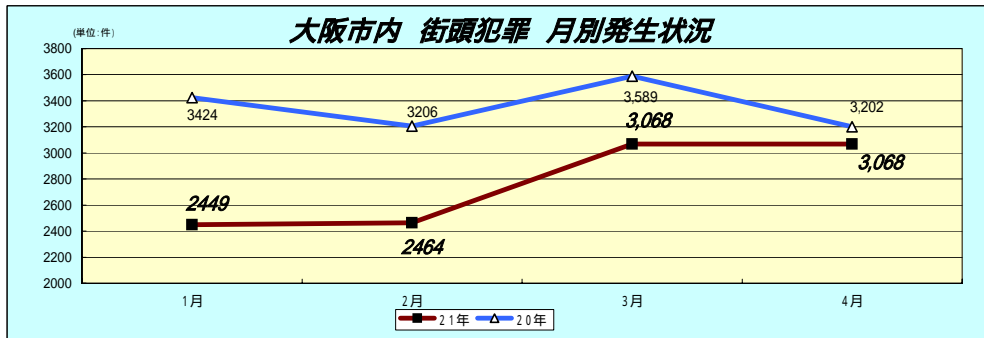

平成21年1月～4月末現在
大阪市内 街頭犯罪発生状況(暫定値)

	1月	2月	3月	4月
21年	2449	2464	3,068	3,068
20年	3424	3206	3,589	3,202
前年比	-975	-742	-521	-134
増減率(%)	-28.5%	-23.1%	-14.5%	-4.2%

合計
11,049
13,421
-2,372
-17.7%

	1月	2月	3月	4月
21年	1,033	1,016	1,294	1,439
20年	1,040	1,021	1,168	1,392
前年比	-7	-5	126	47
増減率(%)	-0.7%	-0.5%	10.8%	3.4%

合計
4,782
4,621
161
3.5%

	1月	2月	3月	4月
21年	284	299	354	316
20年	276	248	316	276
前年比	8	51	38	40
増減率(%)	2.9%	20.6%	12.0%	14.5%

合計
1,253
1,116
137
12.3%

	1月	2月	3月	4月
21年	111	122	183	170
20年	170	181	174	137
前年比	-59	-59	9	33
増減率(%)	-34.7%	-32.6%	5.2%	24.1%