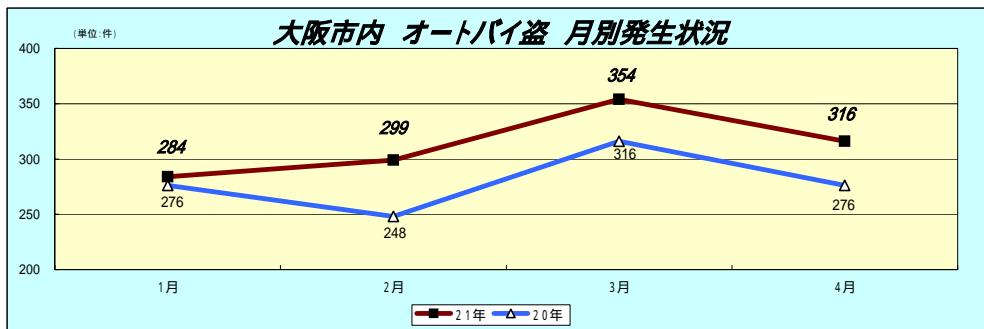

平成21年1月～4月末現在
大阪市内 街頭犯罪発生状況(暫定値)

	1月	2月	3月	4月
21年	2449	2464	3,068	3,068
20年	3424	3206	3,589	3,202
前年比	-975	-742	-521	-134
増減率(%)	-28.5%	-23.1%	-14.5%	-4.2%

合計
11,049
13,421
-2,372
-17.7%

	1月	2月	3月	4月
21年	1,033	1,016	1,294	1,439
20年	1,040	1,021	1,168	1,392
前年比	-7	-5	126	47
増減率(%)	-0.7%	-0.5%	10.8%	3.4%

合計
4,782
4,621
161
3.5%

	1月	2月	3月	4月
21年	284	299	354	316
20年	276	248	316	276
前年比	8	51	38	40
増減率(%)	2.9%	20.6%	12.0%	14.5%

合計
1,253
1,116
137
12.3%

	1月	2月	3月	4月
21年	111	122	183	170
20年	170	181	174	137
前年比	-59	-59	9	33
増減率(%)	-34.7%	-32.6%	5.2%	24.1%