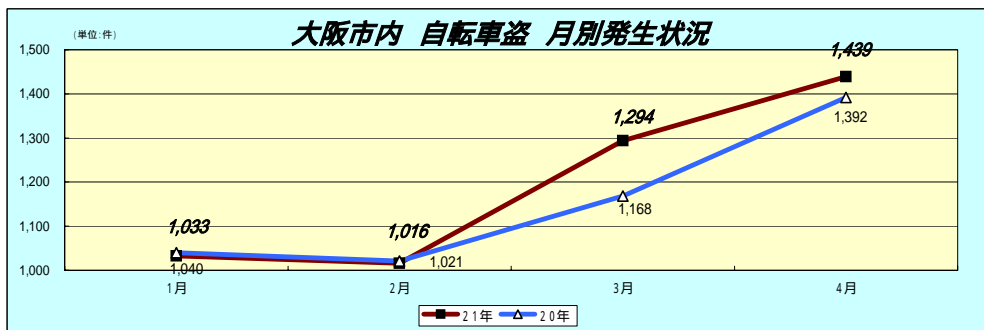

平成21年1月～4月末現在
大阪市内 街頭犯罪発生状況(暫定値)

	1月	2月	3月	4月
21年	2449	2464	3,068	3,068
20年	3424	3206	3,589	3,202
前年比	-975	-742	-521	-134
増減率(%)	-28.5%	-23.1%	-14.5%	-4.2%

合計
11,049
13,421
-2,372
-17.7%

	1月	2月	3月	4月
21年	1,033	1,016	1,294	1,439
20年	1,040	1,021	1,168	1,392
前年比	-7	-5	126	47
増減率(%)	-0.7%	-0.5%	10.8%	3.4%

合計
4,782
4,621
161
3.5%

	1月	2月	3月	4月
21年	284	299	354	316
20年	276	248	316	276
前年比	8	51	38	40
増減率(%)	2.9%	20.6%	12.0%	14.5%

合計
1,253
1,116
137
12.3%

	1月	2月	3月	4月
21年	111	122	183	170
20年	170	181	174	137
前年比	-59	-59	9	33
増減率(%)	-34.7%	-32.6%	5.2%	24.1%