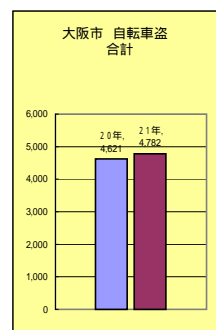

平成21年1月～4月末現在
大阪市内 街頭犯罪発生状況(暫定値)

	1月	2月	3月	4月
21年	2449	2464	3,068	3,068
20年	3424	3206	3,589	3,202
前年比	-975	-742	-521	-134
増減率(%)	-28.5%	-23.1%	-14.5%	-4.2%

合計
11,049
13,421
-2,372
-17.7%

	1月	2月	3月	4月
21年	1,033	1,016	1,294	1,439
20年	1,040	1,021	1,168	1,392
前年比	-7	-5	126	47
増減率(%)	-0.7%	-0.5%	10.8%	3.4%

合計
4,782
4,621
161
3.5%

	1月	2月	3月	4月
21年	284	299	354	316
20年	276	248	316	276
前年比	8	51	38	40
増減率(%)	2.9%	20.6%	12.0%	14.5%

合計
1,253
1,116
137
12.3%

	1月	2月	3月	4月
21年	111	122	183	170
20年	170	181	174	137
前年比	-59	-59	9	33
増減率(%)	-34.7%	-32.6%	5.2%	24.1%