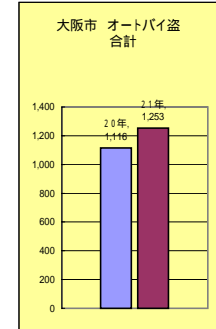

平成21年1月～4月末現在
大阪市内 街頭犯罪発生状況(暫定値)

	1月	2月	3月	4月
21年	2449	2464	3,068	3,068
20年	3424	3206	3,589	3,202
前年比	-975	-742	-521	-134
増減率(%)	-28.5%	-23.1%	-14.5%	-4.2%

合計
11,049
13,421
-2,372
-17.7%

	1月	2月	3月	4月
21年	1,033	1,016	1,294	1,439
20年	1,040	1,021	1,168	1,392
前年比	-7	-5	126	47
増減率(%)	-0.7%	-0.5%	10.8%	3.4%

合計
4,782
4,621
161
3.5%

	1月	2月	3月	4月
21年	284	299	354	316
20年	276	248	316	276
前年比	8	51	38	40
増減率(%)	2.9%	20.6%	12.0%	14.5%

合計
1,253
1,116
137
12.3%

	1月	2月	3月	4月
21年	111	122	183	170
20年	170	181	174	137
前年比	-59	-59	9	33
増減率(%)	-34.7%	-32.6%	5.2%	24.1%