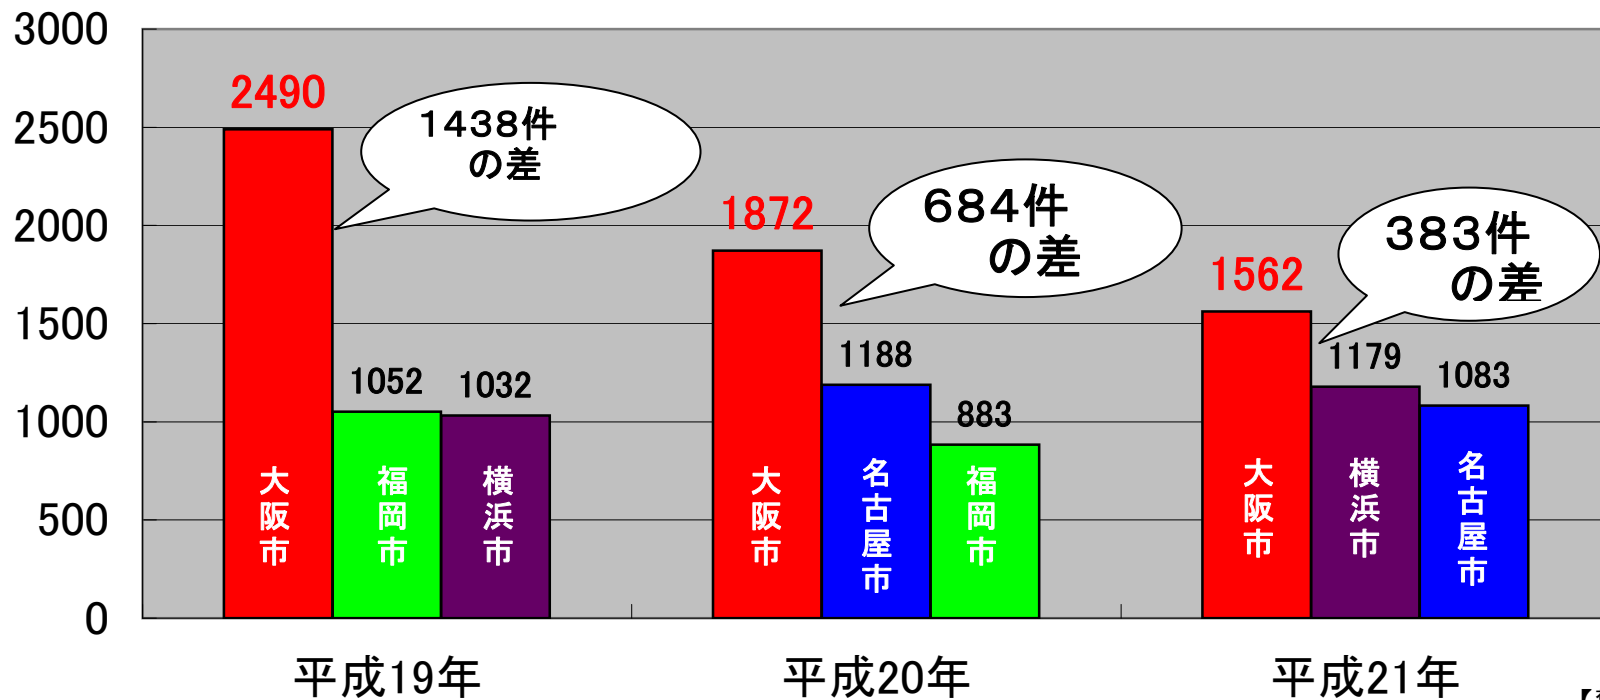

# 主要政令指定都市におけるひったくり発生件数比較

【警察統計による】