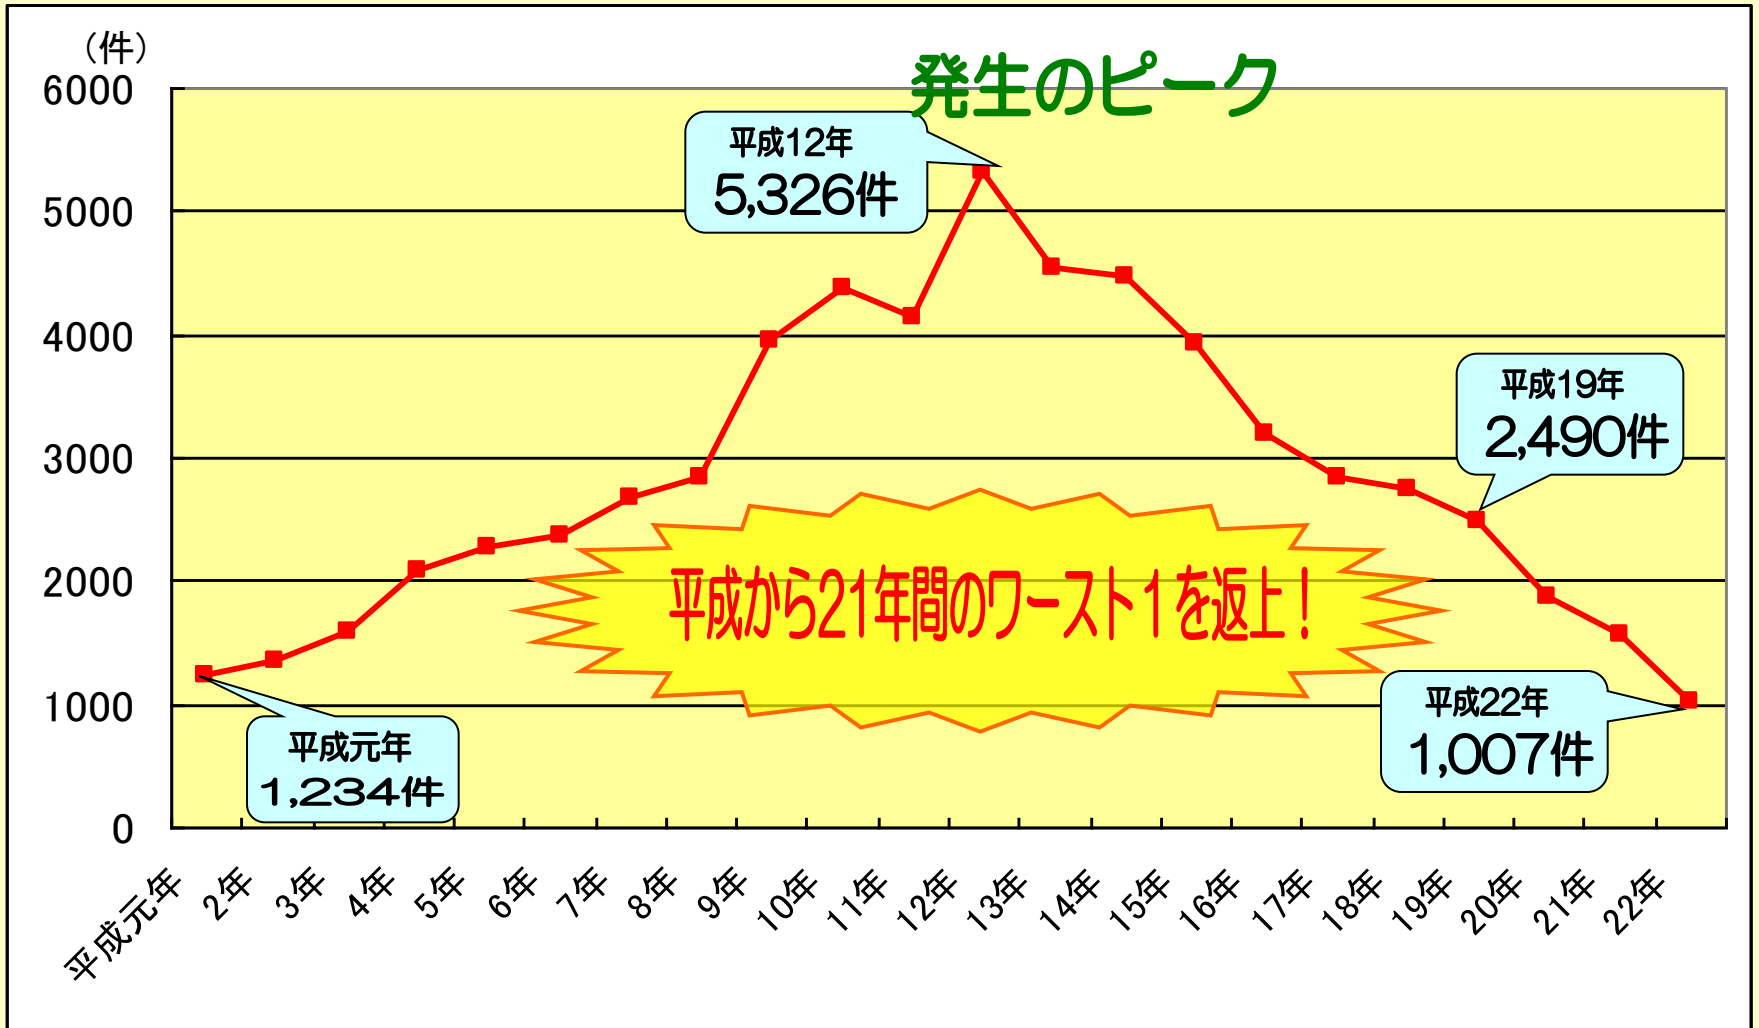

大阪市におけるひったくり発生件数の推移 (平成元年～)

【犯罪統計による(平成22年は暫定値)】