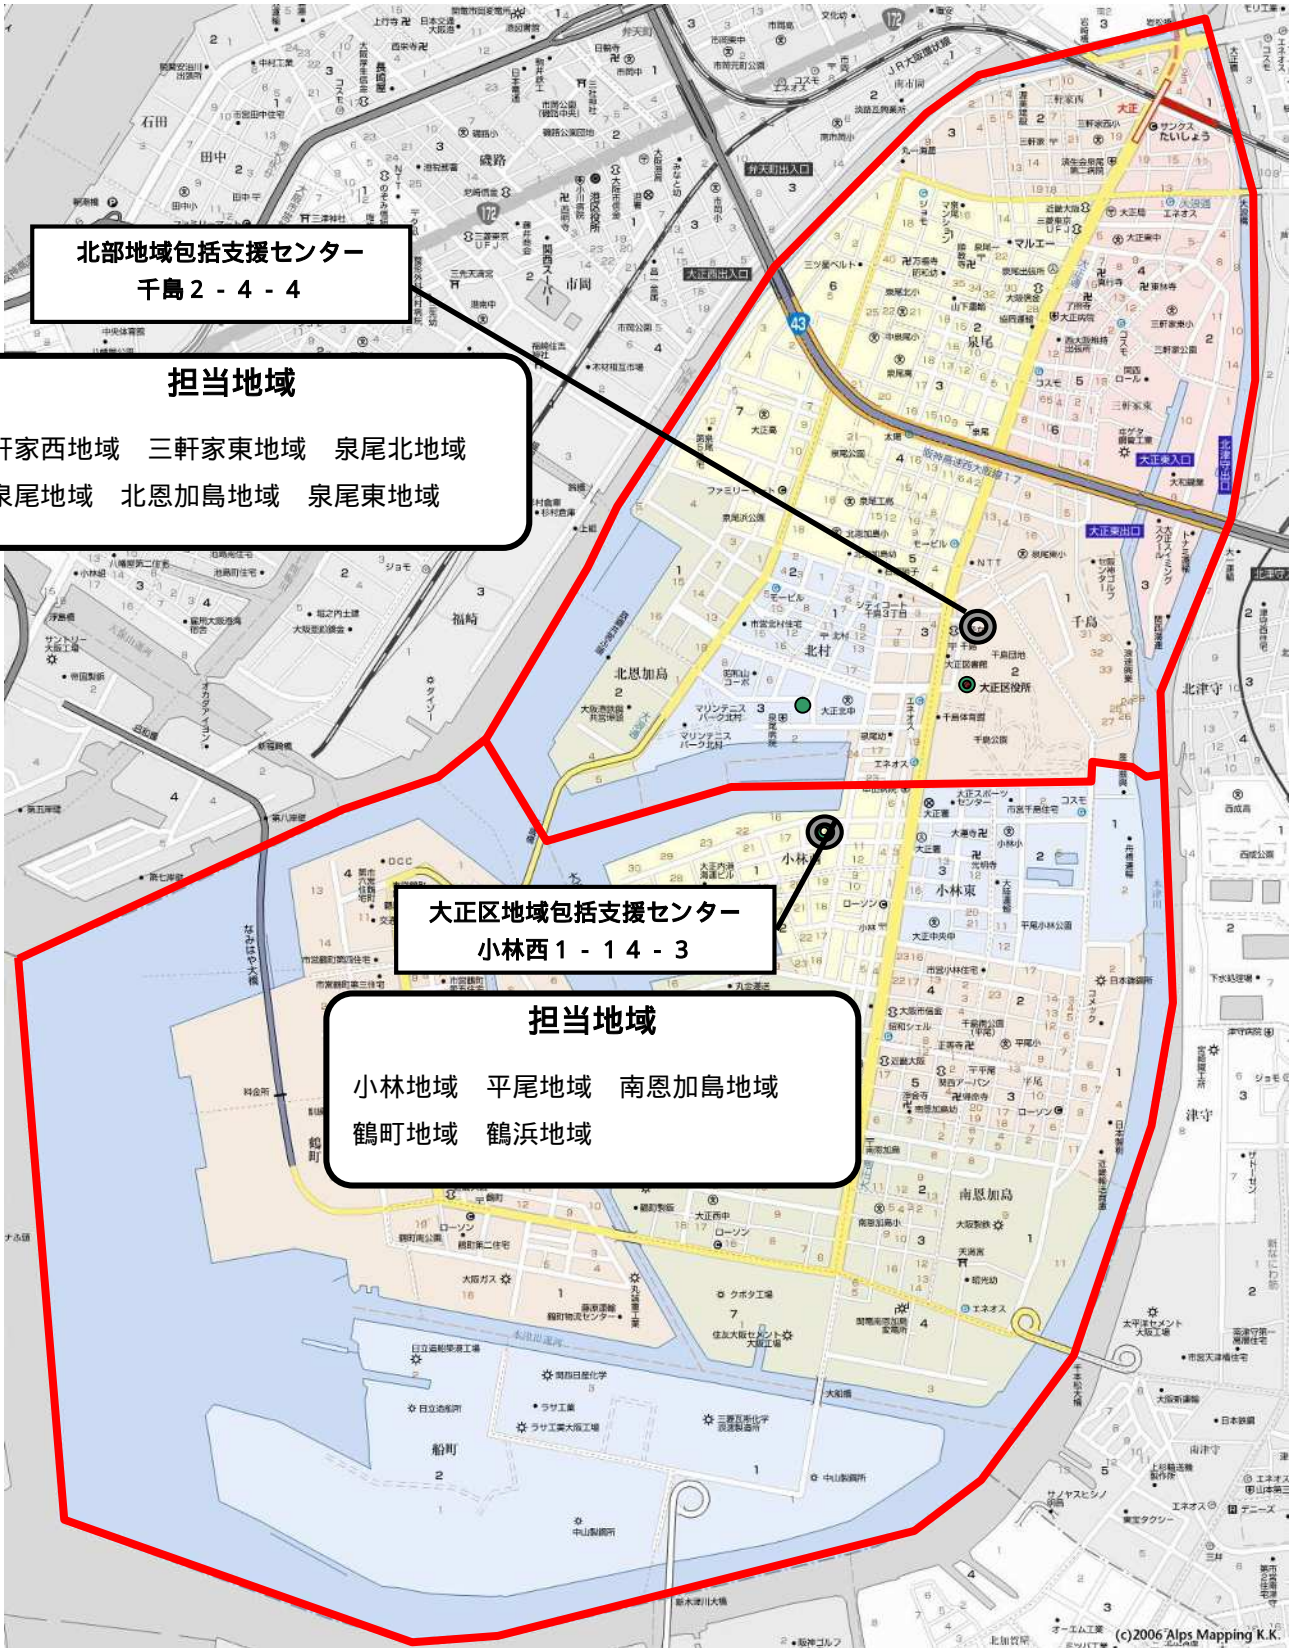

此花区地域包括支援センター  
伝法 3 - 2 - 27

担当地域  
高見地域 伝法地域 西島地域

此花区

南西部地域包括支援センター  
春日出北 1 - 1 - 4 - 101

担当地域  
西九条地域 梅香地域 春日出地域  
四貫島地域 島屋地域

# 中央区

北部地域包括支援センター  
農人橋 3 - 1 - 3

担当地域

玉造地域 南大江地域  
中大江地域 開平地域

中央区地域包括支援センター  
上本町西 2 - 5 - 25

担当地域

中央地域 南地域 高津地域

# 大正区

# 東 淀 川 区

東淀川区北部地域包括支援センター  
井高野 2 - 1 - 5 7

**担当地域**  
東井高野地域 井高野地域  
大隅西地域 大隅東地域 小松地域

東淀川区中部地域包括支援センター  
菅原 7 - 1 5 - 1 4

**担当地域**  
下新庄地域 新庄地域 菅原地域

東淀川区地域包括支援センター  
菅原 4 - 4 - 3 7

**担当地域**  
大桐地域 大道南地域 豊里地域 豊里南地域  
豊新地域