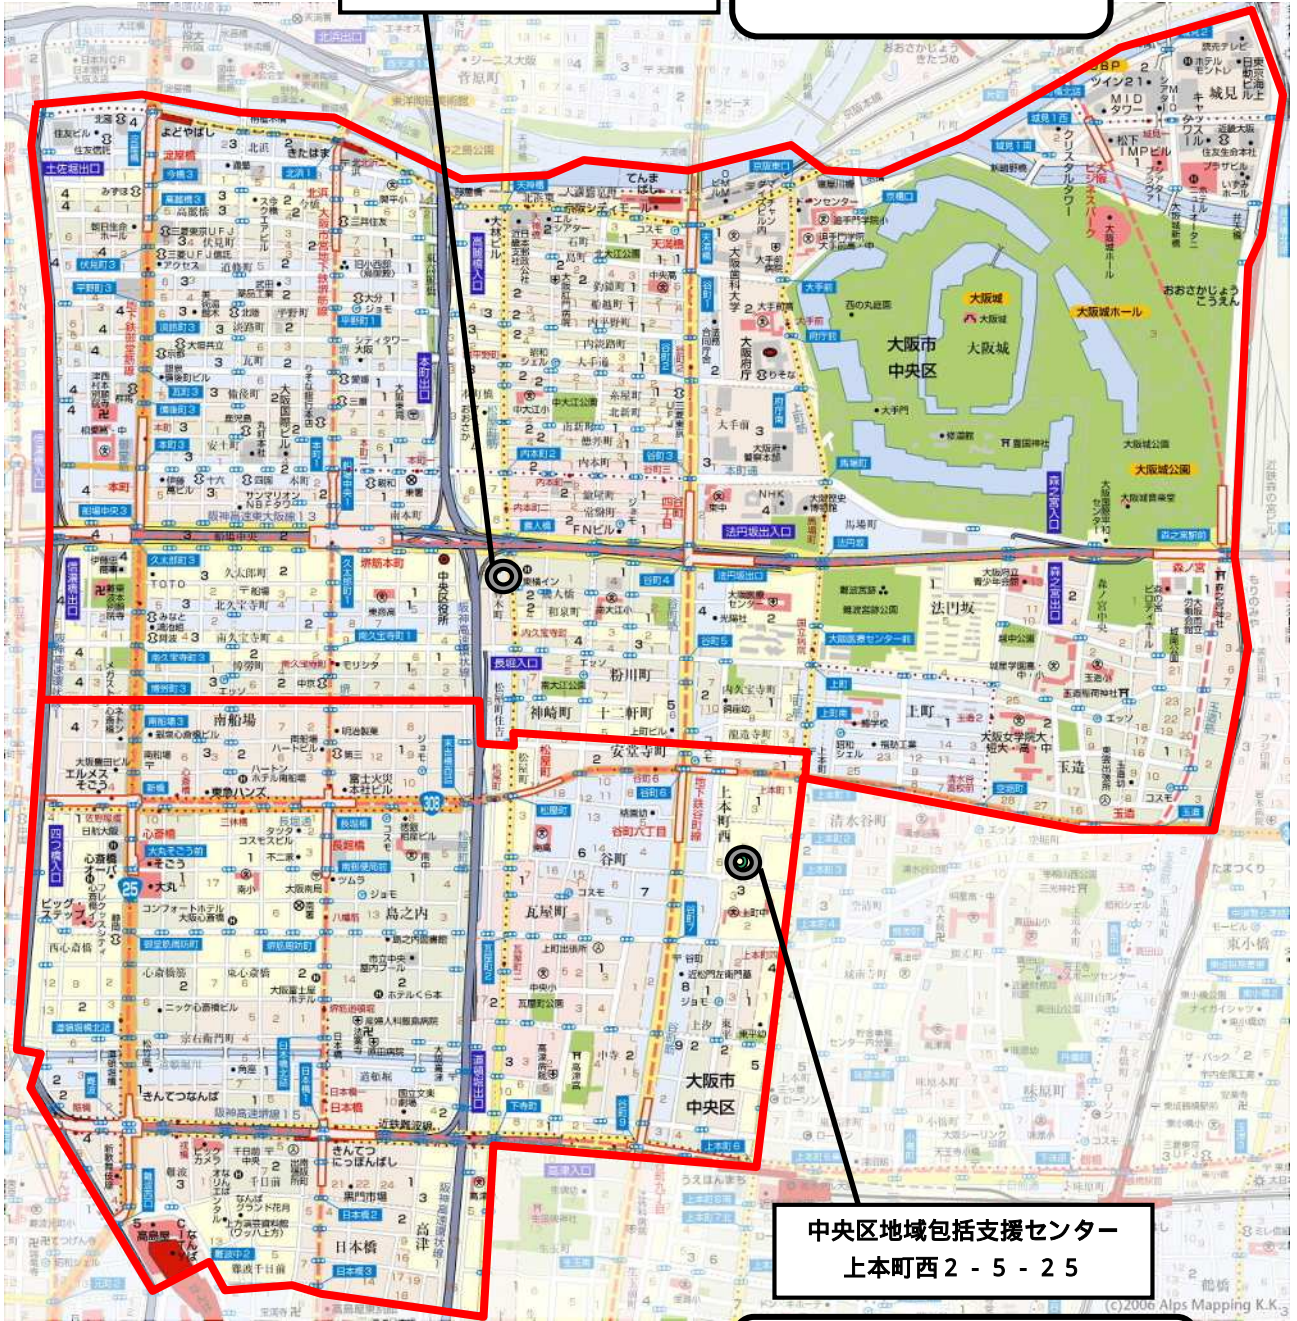

此花区地域包括支援センター  
伝法 3 - 2 - 27

担当地域  
高見地域 伝法地域 西島地域

此花区

南西部地域包括支援センター  
春日出北 1 - 1 - 4 - 101

担当地域  
西九条地域 梅香地域 春日出地域  
四貫島地域 島屋地域

# 中央区

北部地域包括支援センター  
農人橋 3 - 1 - 3

担当地域

玉造地域 南大江地域  
中大江地域 開平地域

中央区地域包括支援センター  
上本町西 2 - 5 - 25

担当地域

中央地域 南地域 高津地域

# 大正区

# 東 淀 川 区

東淀川区北部地域包括支援センター  
井高野 2 - 1 - 5 7

**担当地域**  
東井高野地域 井高野地域  
大隅西地域 大隅東地域 小松地域

東淀川区中部地域包括支援センター  
菅原 7 - 1 5 - 1 4

**担当地域**  
下新庄地域 新庄地域 菅原地域

東淀川区地域包括支援センター  
菅原 4 - 4 - 3 7

**担当地域**  
大桐地域 大道南地域 豊里地域 豊里南地域  
豊新地域