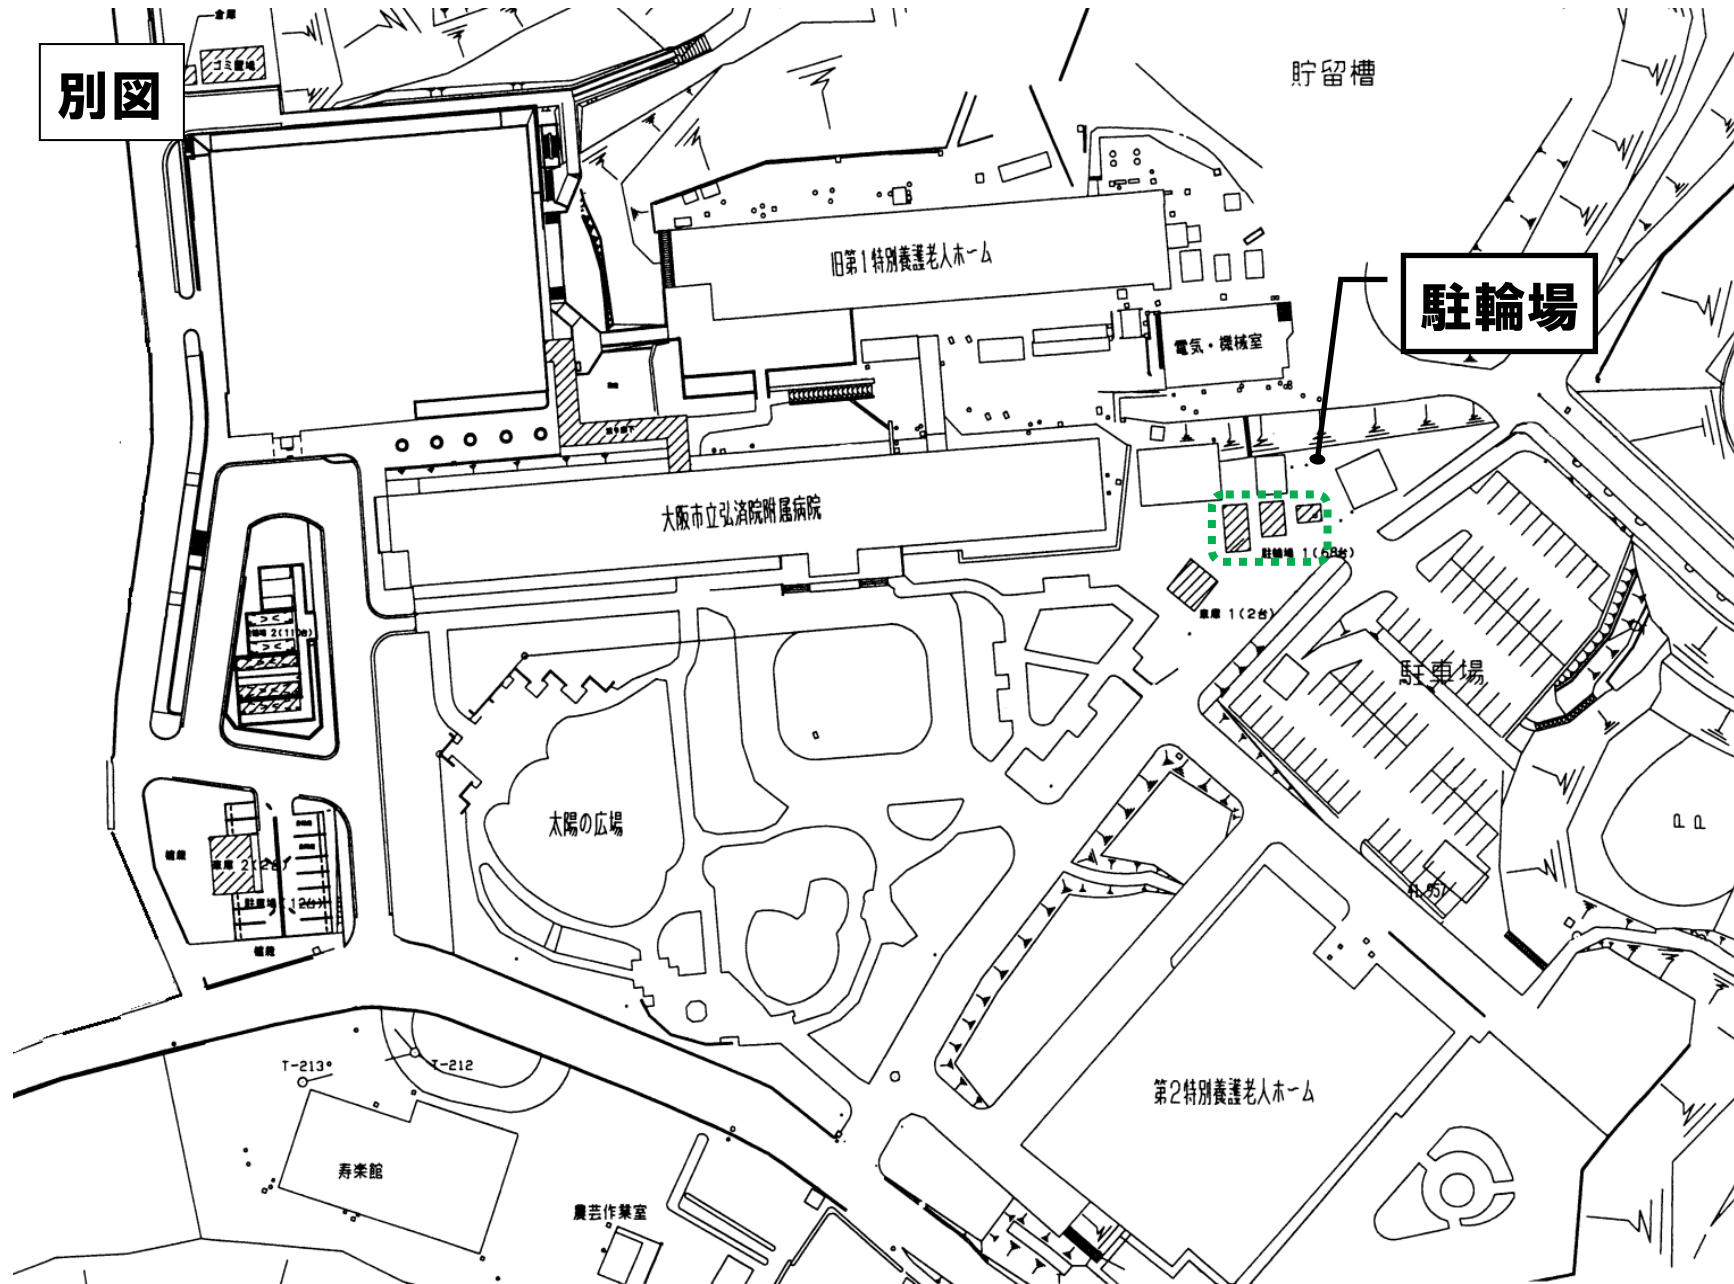

別図

貯留槽

旧第1特別養護老人ホーム

電気・機械室

駐輪場

大阪市立弘済院附属病院

駐輪場 1 (68台)

車庫 1 (2台)

駐車場

太陽の広場

第2特別養護老人ホーム

T-213

T-212

寿楽館

農芸作業室