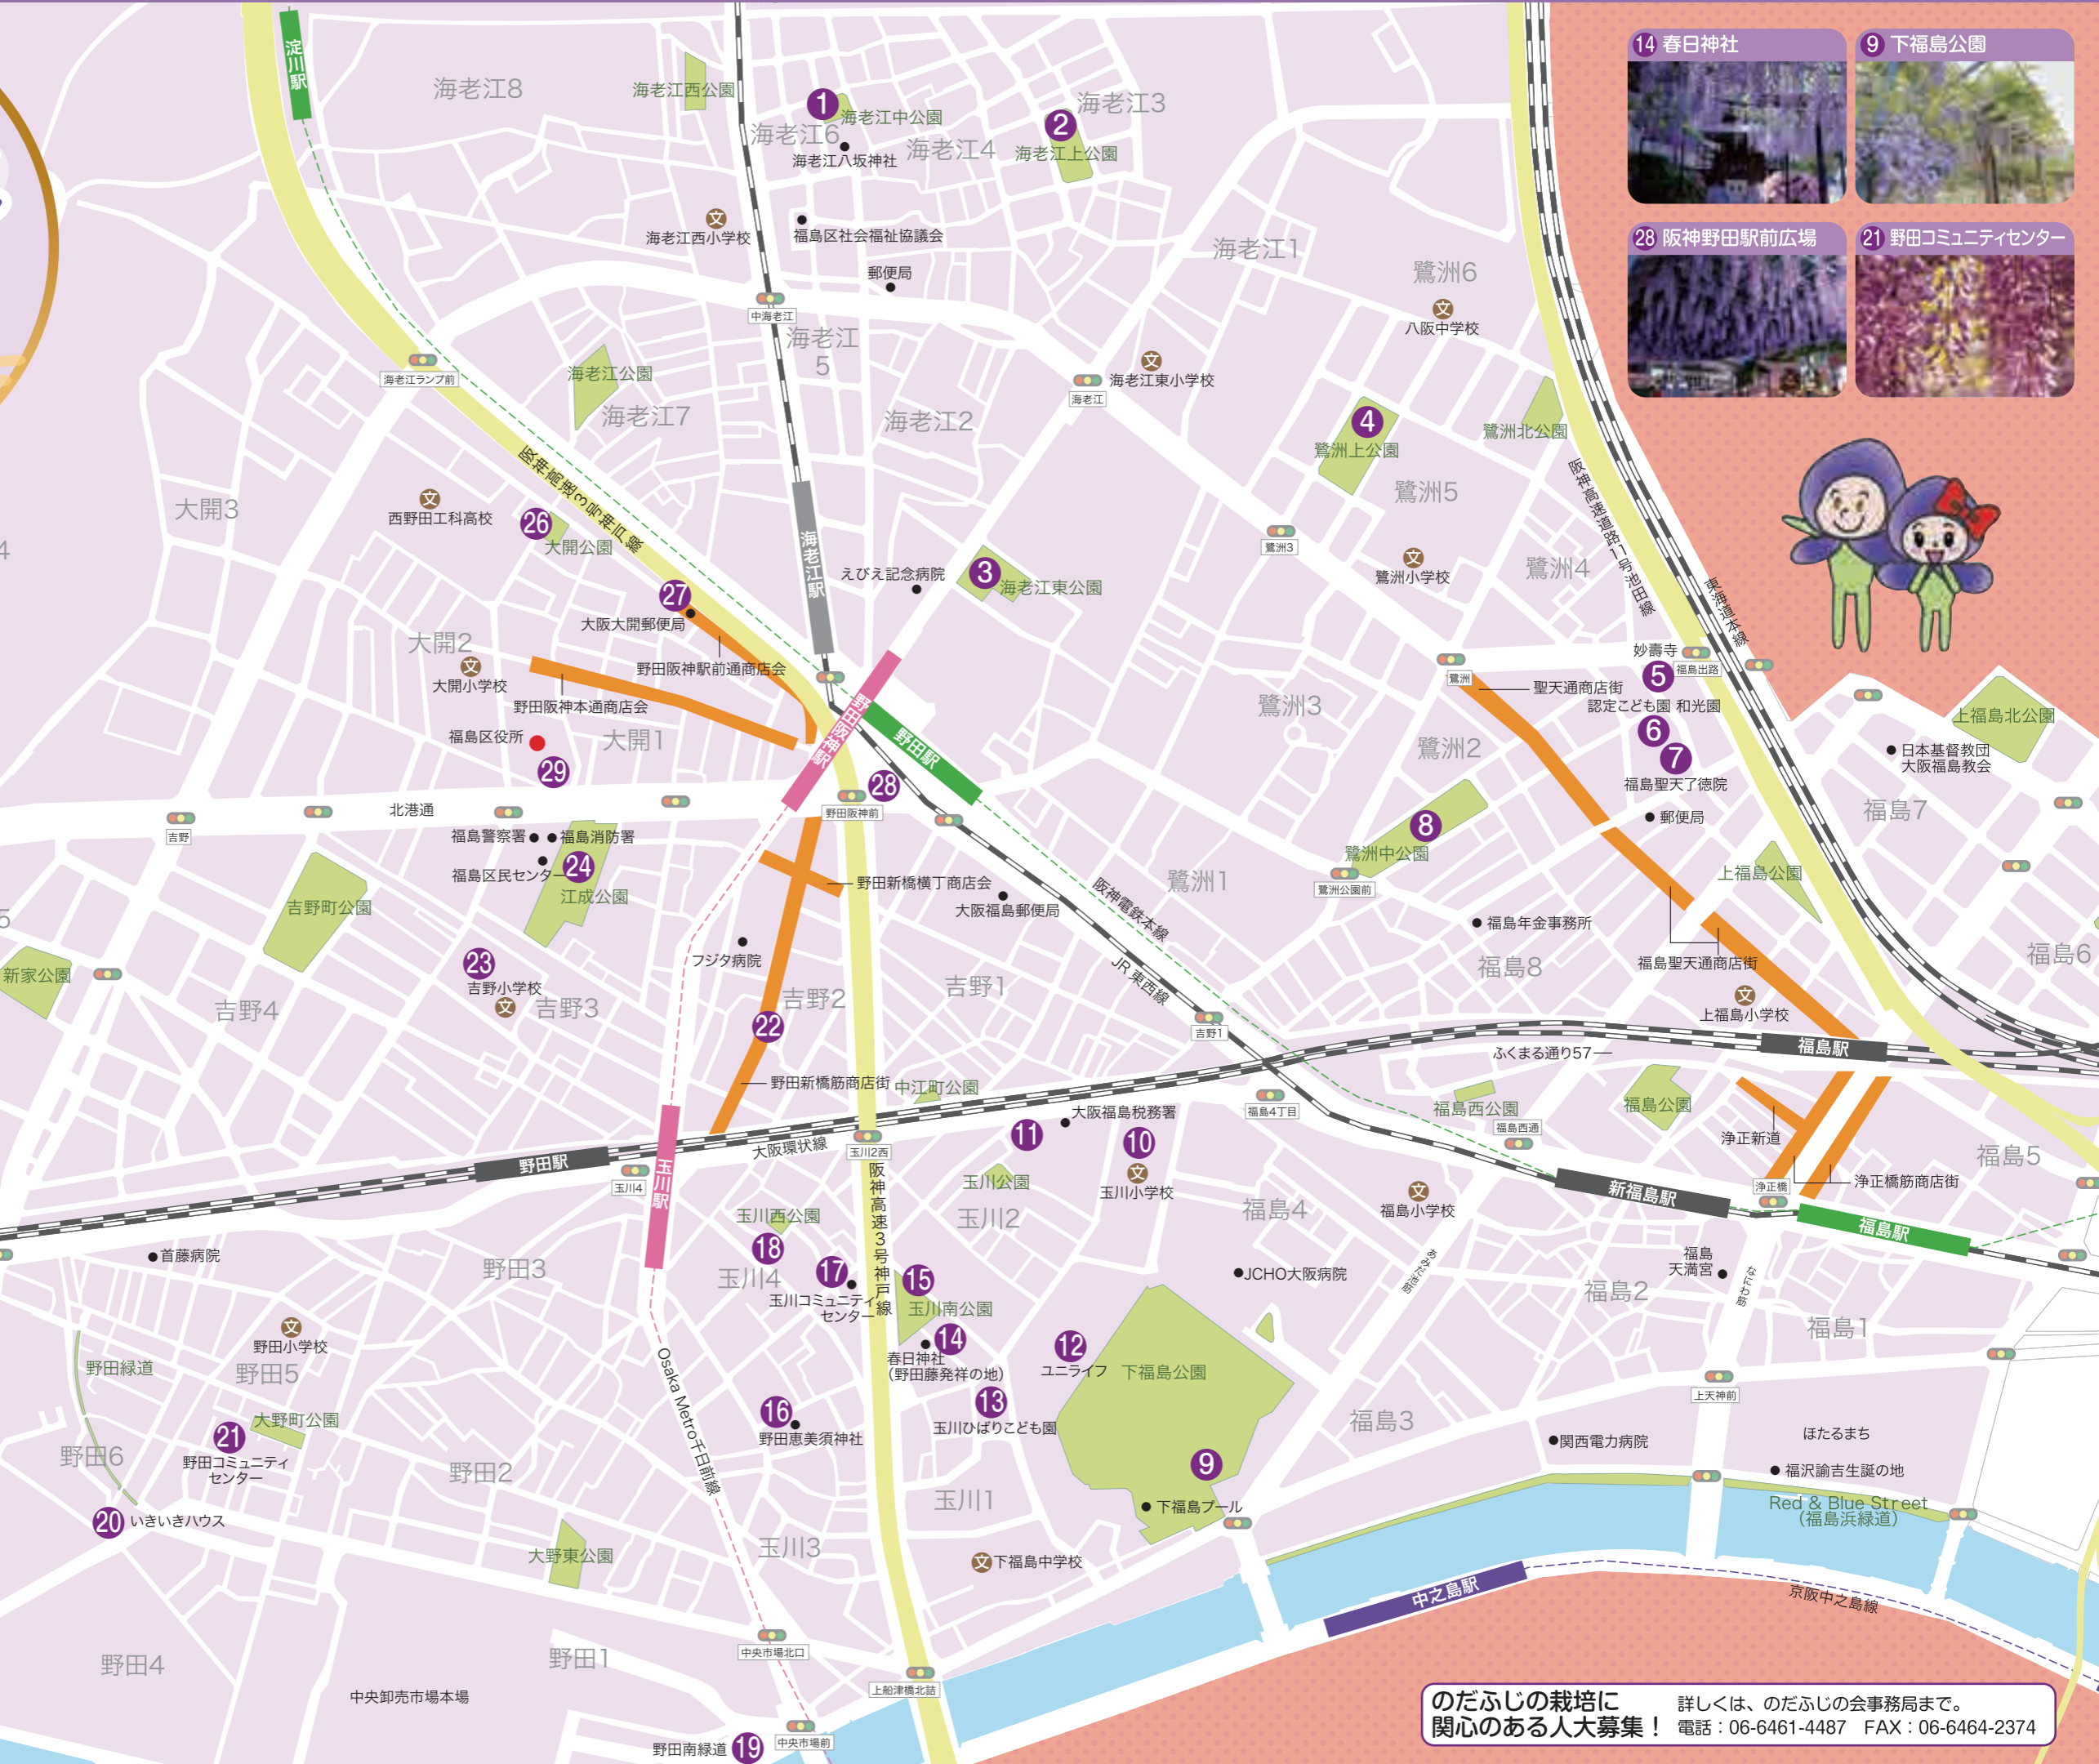

福島区 のだふじ みどころ MAP

下記の場所で、のだふじがご覧頂けます。

- ① 海老江中公園 (海老江6丁目4)
- ② 海老江上公園 (海老江3丁目12)
- ③ 海老江東公園 (海老江1丁目4)
- ④ 鷺洲上公園 (鷺洲5丁目6)
- ⑤ 妙壽寺 (鷺洲2丁目15-10)
- ⑥ 認定こども園 和光園 (鷺洲2丁目14-1)
- ⑦ 福島聖天了徳院 (鷺洲2丁目14-1)
- ⑧ 鷺洲中公園 (鷺洲2丁目4)
- ⑨ 下福島公園 (福島4丁目1)
- ⑩ 玉川小学校 (玉川2丁目13-16)
- ⑪ 大阪福島税務署 (玉川2丁目12-28)
- ⑫ ユニライフ (玉川2丁目3)
- ⑬ 玉川ひばりこども園 (玉川1丁目6-2)
- ⑭ 春日神社 (玉川2丁目2-7)
- ⑮ 玉川南公園 (玉川2丁目2)
- ⑯ 野田恵美須神社 (玉川4丁目1-1)
- ⑰ 玉川コミュニティセンター (玉川4丁目5-17)
- ⑱ 玉川西公園 (玉川4丁目13)
- ⑲ 野田南緑道 (野田1丁目1)
- ⑳ いきいきハウス (野田6丁目3-64)
- ㉑ 野田コミュニティセンター (野田5丁目9-8)
- ㉒ 野田新橋筋商店街5番街 (吉野2丁目3-12)
- ㉓ 吉野小学校 (吉野3丁目10-5)
- ㉔ 江成公園 (吉野3丁目17)
- ㉕ 大開西公園 (大開4丁目4)
- ㉖ 大開公園 (大開1丁目18)
- ㉗ 大阪大開郵便局 (大開1丁目20-13)
- ㉘ 阪神野田駅前広場 (大開1丁目1)
- ㉙ 福島区役所 (大開1丁目8-1)

●お越しの際は、公共交通機関をご利用ください。

のだふじの栽培に
関心のある人大募集！
詳しくは、のだふじの会事務局まで。
電話：06-6461-4487 FAX：06-6464-2374