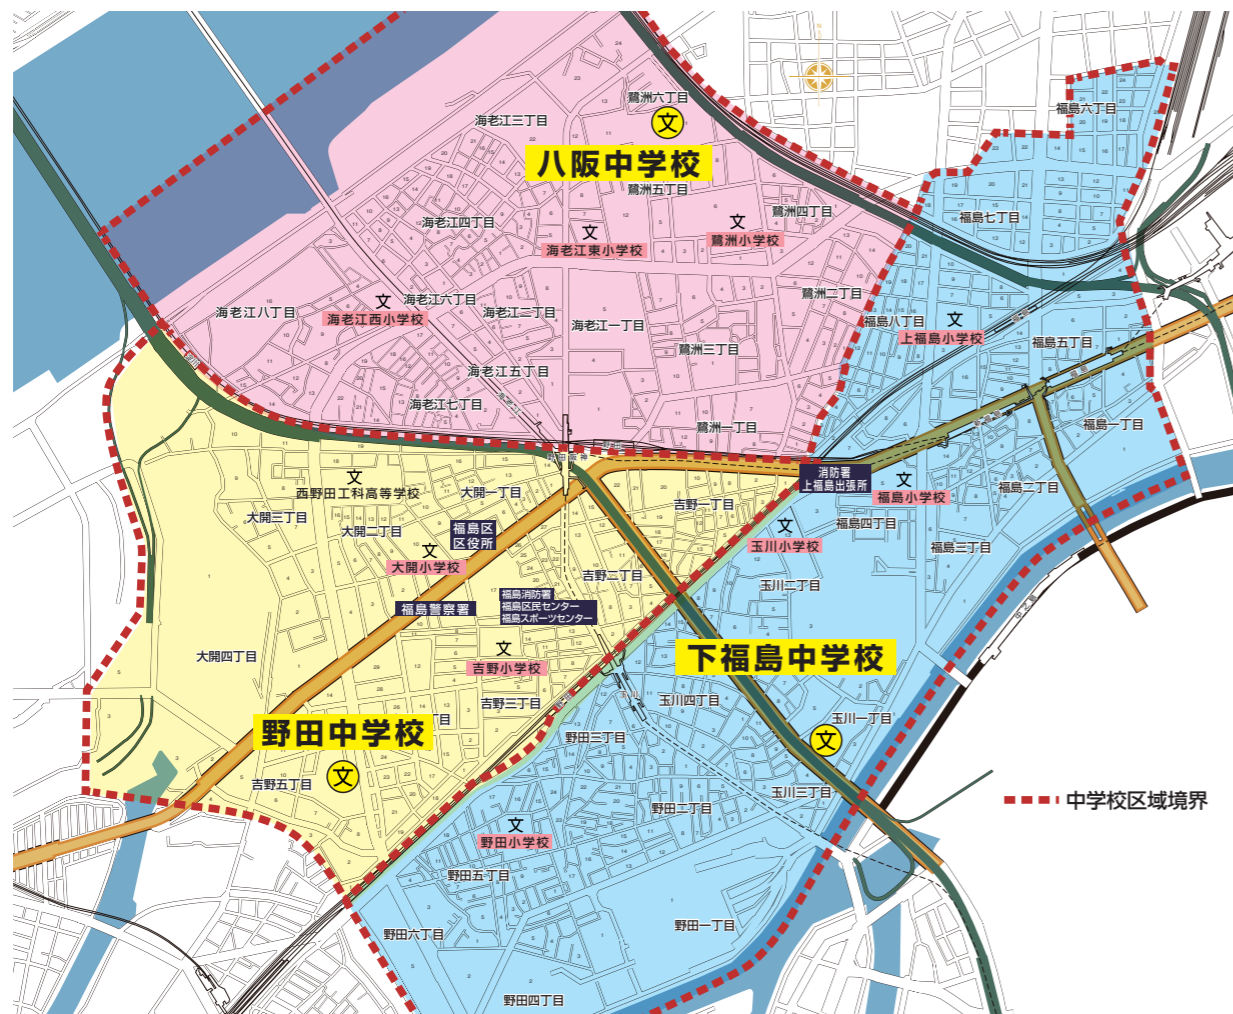

中学校

● 選択できる中学校

お住まいの通学区の中学校	選択できる中学校 (区内の全中学校から選択できます)	通学区外からの受入可能人数
八阪中学校	八阪中学校、下福島中学校、野田中学校	20人～29人程度
下福島中学校		10人未満、若干名
野田中学校		30人～39人程度

● 福島区内通学区区域図

※本区域図は、各校の通学区と学校の位置を示すものであり、道路等の情報は現在のものと異なります。

小学校

● 選択できる小学校

お住まいの通学区の小学校	選択できる小学校 (お住まいの中学校区内の小中学校から選択できます)	通学区外からの受入可能人数
鷺洲小学校	鷺洲小学校、海老江東小学校、海老江西小学校	10人未満、若干名
海老江東小学校	海老江東小学校、鷺洲小学校、海老江西小学校	10人～19人程度
海老江西小学校	海老江西小学校、鷺洲小学校、海老江東小学校	10人～19人程度
福島小学校	福島小学校、玉川小学校、野田小学校、上福島小学校	30人～39人程度
玉川小学校	玉川小学校、福島小学校、野田小学校、上福島小学校	40人以上
野田小学校	野田小学校、福島小学校、玉川小学校、上福島小学校	40人以上
上福島小学校	上福島小学校、福島小学校、玉川小学校、野田小学校	20人～29人程度
吉野小学校	吉野小学校、大開小学校	20人～29人程度
大開小学校	大開小学校、吉野小学校	40人以上

● 福島区内通学区区域図

※本区域図は、各校の通学区と学校の位置を示すものであり、道路等の情報は現在のものと異なります。