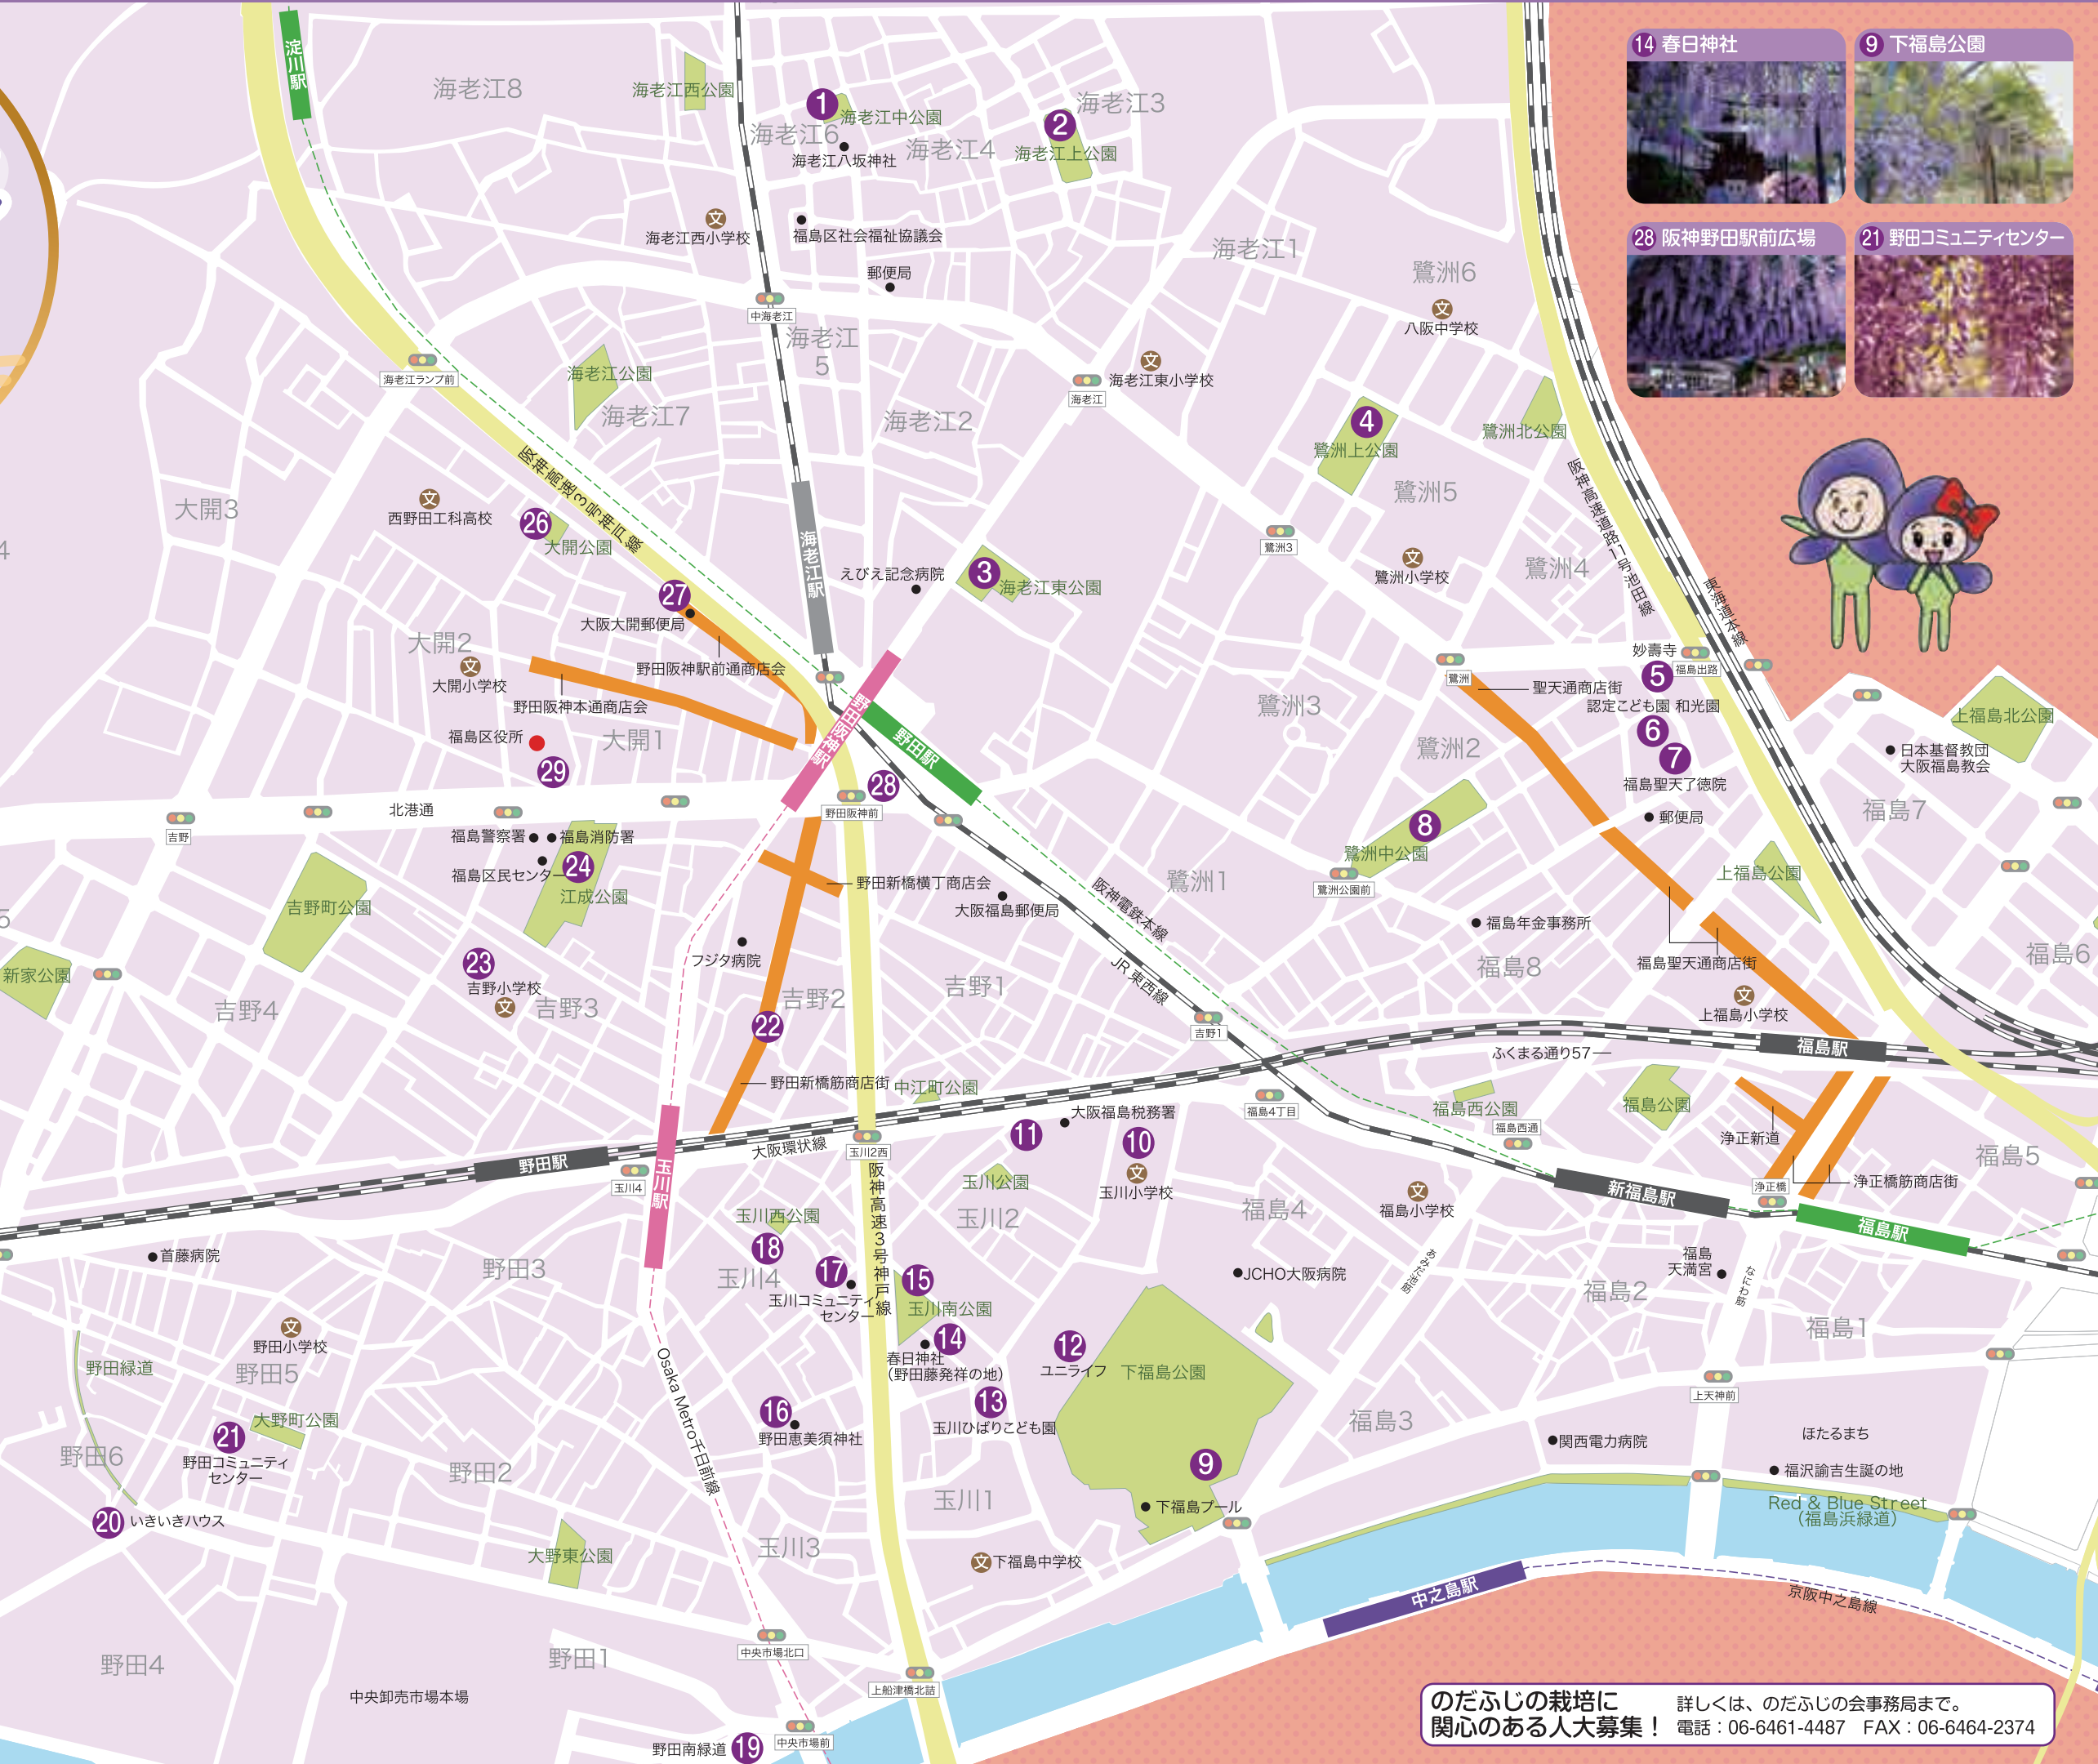

福島区 のだふじ みどころ MAP

下記の場所で、のだふじがご覧頂けます。

- ① 海老江中公園 (海老江6丁目4)
- ② 海老江上公園 (海老江3丁目12)
- ③ 海老江東公園 (海老江1丁目4)
- ④ 鷺洲上公園 (鷺洲5丁目6)
- ⑤ 妙壽寺 (鷺洲2丁目15-10)
- ⑥ 認定こども園 和光園 (鷺洲2丁目14-1)
- ⑦ 福島聖天了徳院 (鷺洲2丁目14-1)
- ⑧ 鷺洲中公園 (鷺洲2丁目4)
- ⑨ 下福島公園 (福島4丁目1)
- ⑩ 玉川小学校 (玉川2丁目13-16)
- ⑪ 大阪福島税務署 (玉川2丁目12-28)
- ⑫ ユニライフ (玉川2丁目3)
- ⑬ 玉川ひばりこども園 (玉川1丁目6-2)
- ⑭ 春日神社 (玉川2丁目2-7)
- ⑮ 玉川南公園 (玉川2丁目2)
- ⑯ 野田恵美須神社 (玉川4丁目1-1)
- ⑰ 玉川コミュニティセンター (玉川4丁目5-17)
- ⑱ 玉川西公園 (玉川4丁目13)
- ⑲ 野田南緑道 (野田1丁目1)
- ⑳ いきいきハウス (野田6丁目3-64)
- ㉑ 野田コミュニティセンター (野田5丁目9-8)
- ㉒ 野田新橋筋商店街5番街 (吉野2丁目3-12)
- ㉓ 吉野小学校 (吉野3丁目10-5)
- ㉔ 江成公園 (吉野3丁目17)
- ㉕ 大開西公園 (大開4丁目4)
- ㉖ 大開公園 (大開1丁目18)
- ㉗ 大阪大開郵便局 (大開1丁目20-13)
- ㉘ 阪神野田駅前広場 (大開1丁目1)
- ㉙ 福島区役所 (大開1丁目8-1)

●お越しの際は、公共交通機関をご利用ください。

のだふじの栽培に
関心のある人大募集！
詳しくは、のだふじの会事務局まで。
電話：06-6461-4487 FAX：06-6464-2374