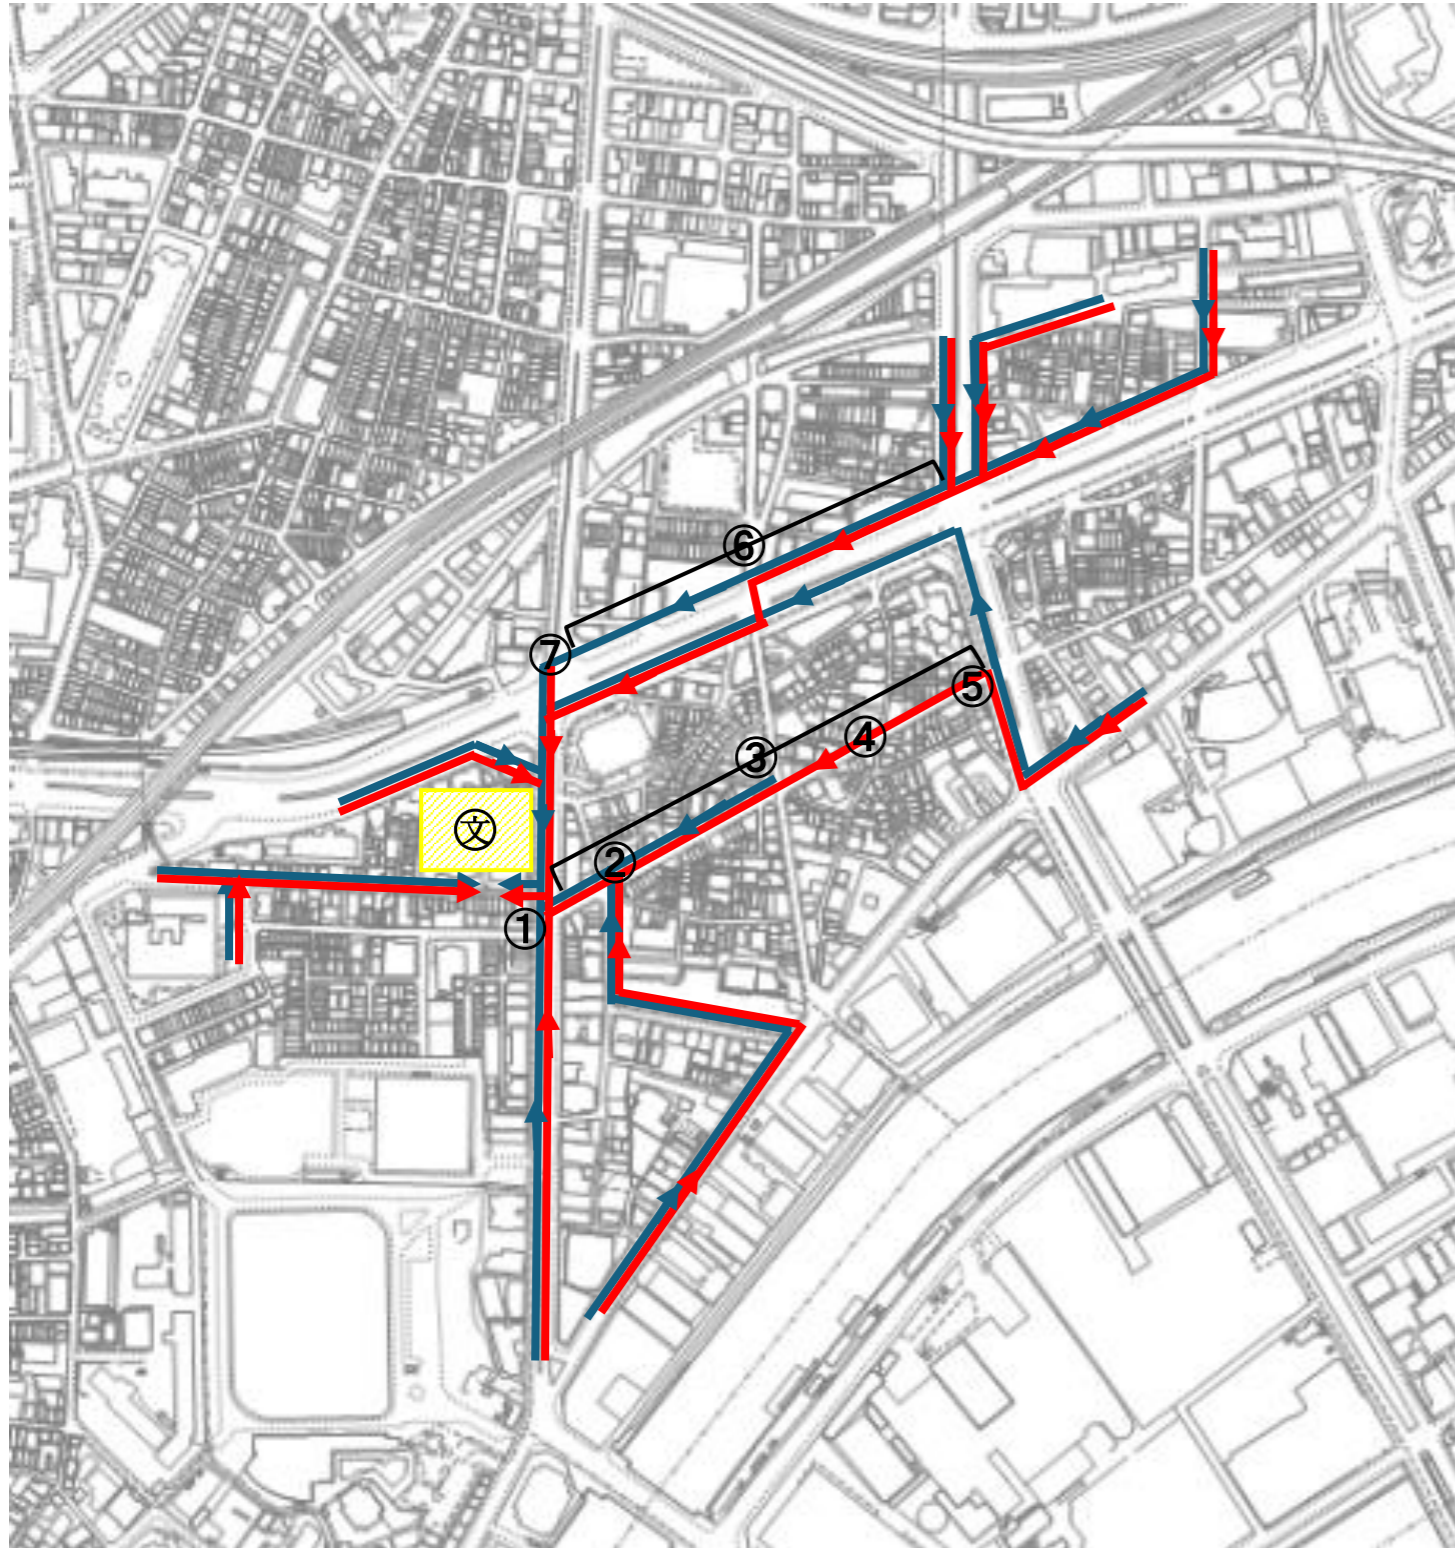

新旧通学路と安全対策

— 現在の通学路

— 校区変更後の通学路 (案)

福島小学校前交差点

福島本通三叉路

福島本通 (スクールゾーン、歩行者用白線)

福島本通 (横断歩道)

福島本通 (スクールゾーン)

福島本通 (横断歩道)

2号線北側歩道 (横断歩道)

福島西通交差点