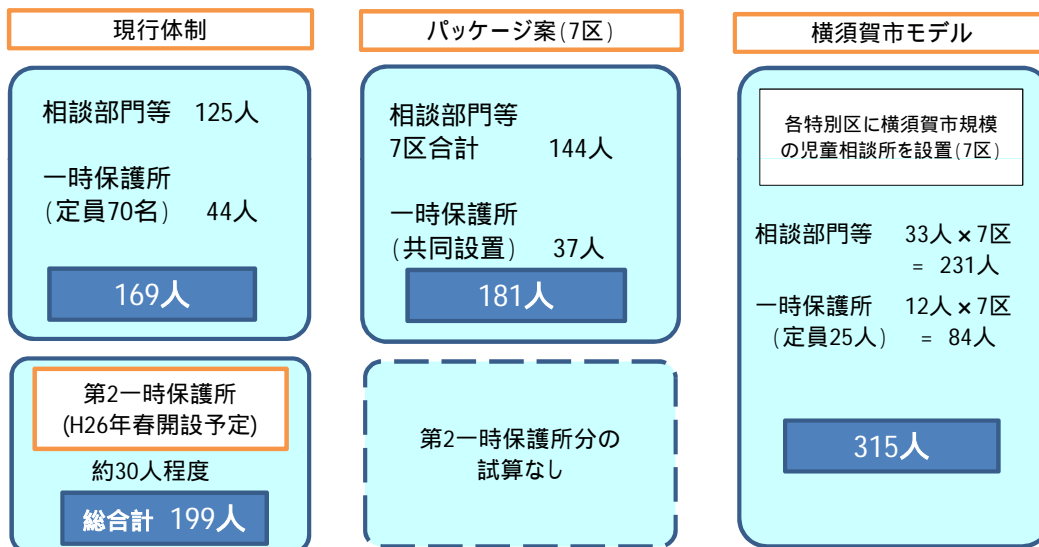

大阪市の児童相談件数の推移

大阪市の人員配置について(案)

《参考》

	大阪市 <7区案> (1特別区あたり)	横須賀市
人口 <H25.4.1現在>	383千人	410千人
相談件数 <平成24年度> (内虐待)	1,673件 (403件)	1,255件 (475件)
職員体制 相談部門等 <H25.4.1現在>	15 ~ 35人 <パッケージ案>	33人
職員体制 一時保護所 <H25.4.1現在>		12人