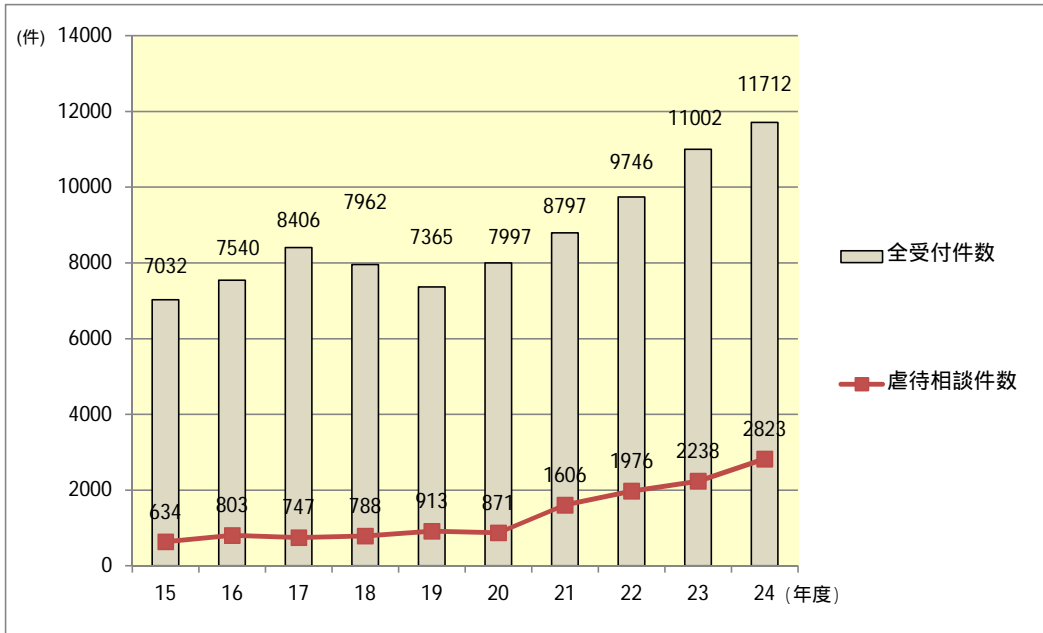

大阪市の児童相談件数の推移

大阪市の人員配置について(案)

《参考》

	大阪市 <7区案> (1特別区あたり)	横須賀市
人口 <H25.4.1現在>	383千人	410千人
相談件数 <平成24年度> (内虐待)	1,673件 (403件)	1,255件 (475件)
職員体制 相談部門等 <H25.4.1現在>	15 ~ 35人 <パッケージ案>	33人
職員体制 一時保護所 <H25.4.1現在>		12人