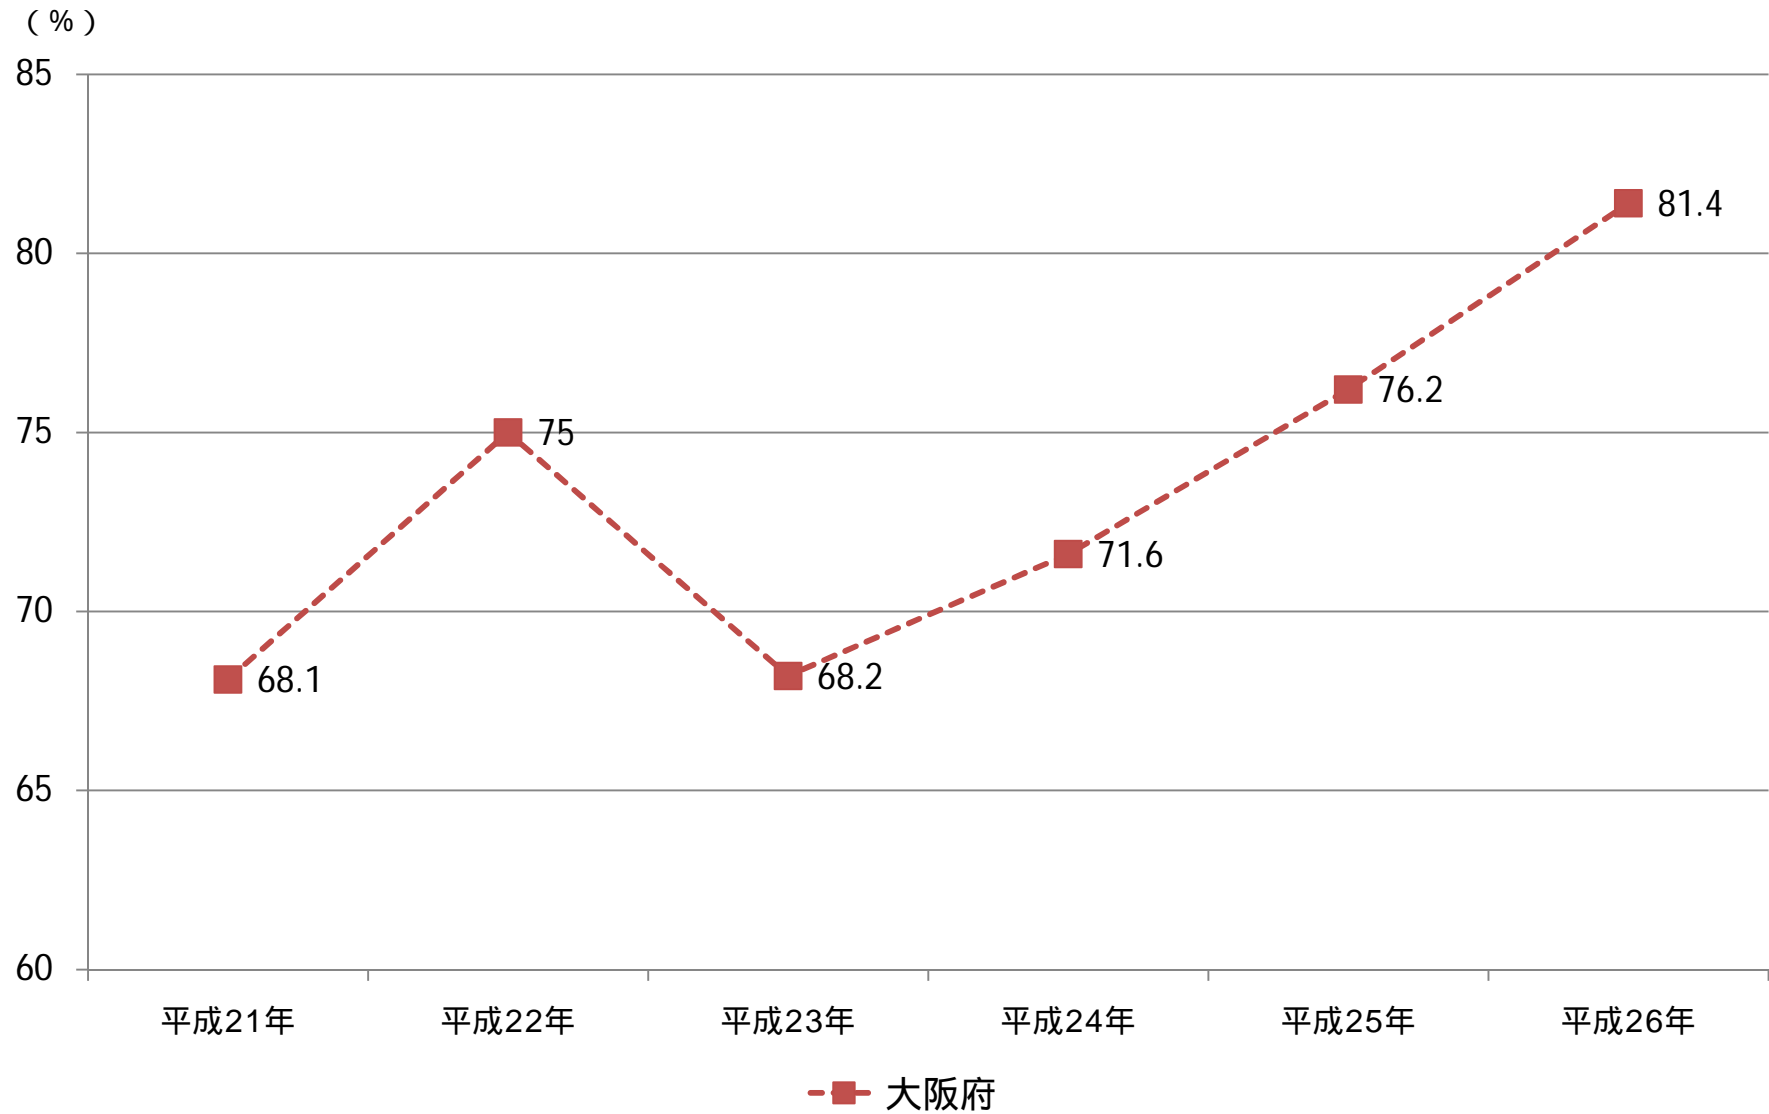

# 11. 大阪の状況 ~ 大阪府のホテル稼働率の推移 ~

\* 大阪市のホテル稼働率については、統計データがないため不明

出典：観光庁「宿泊旅行統計調査」