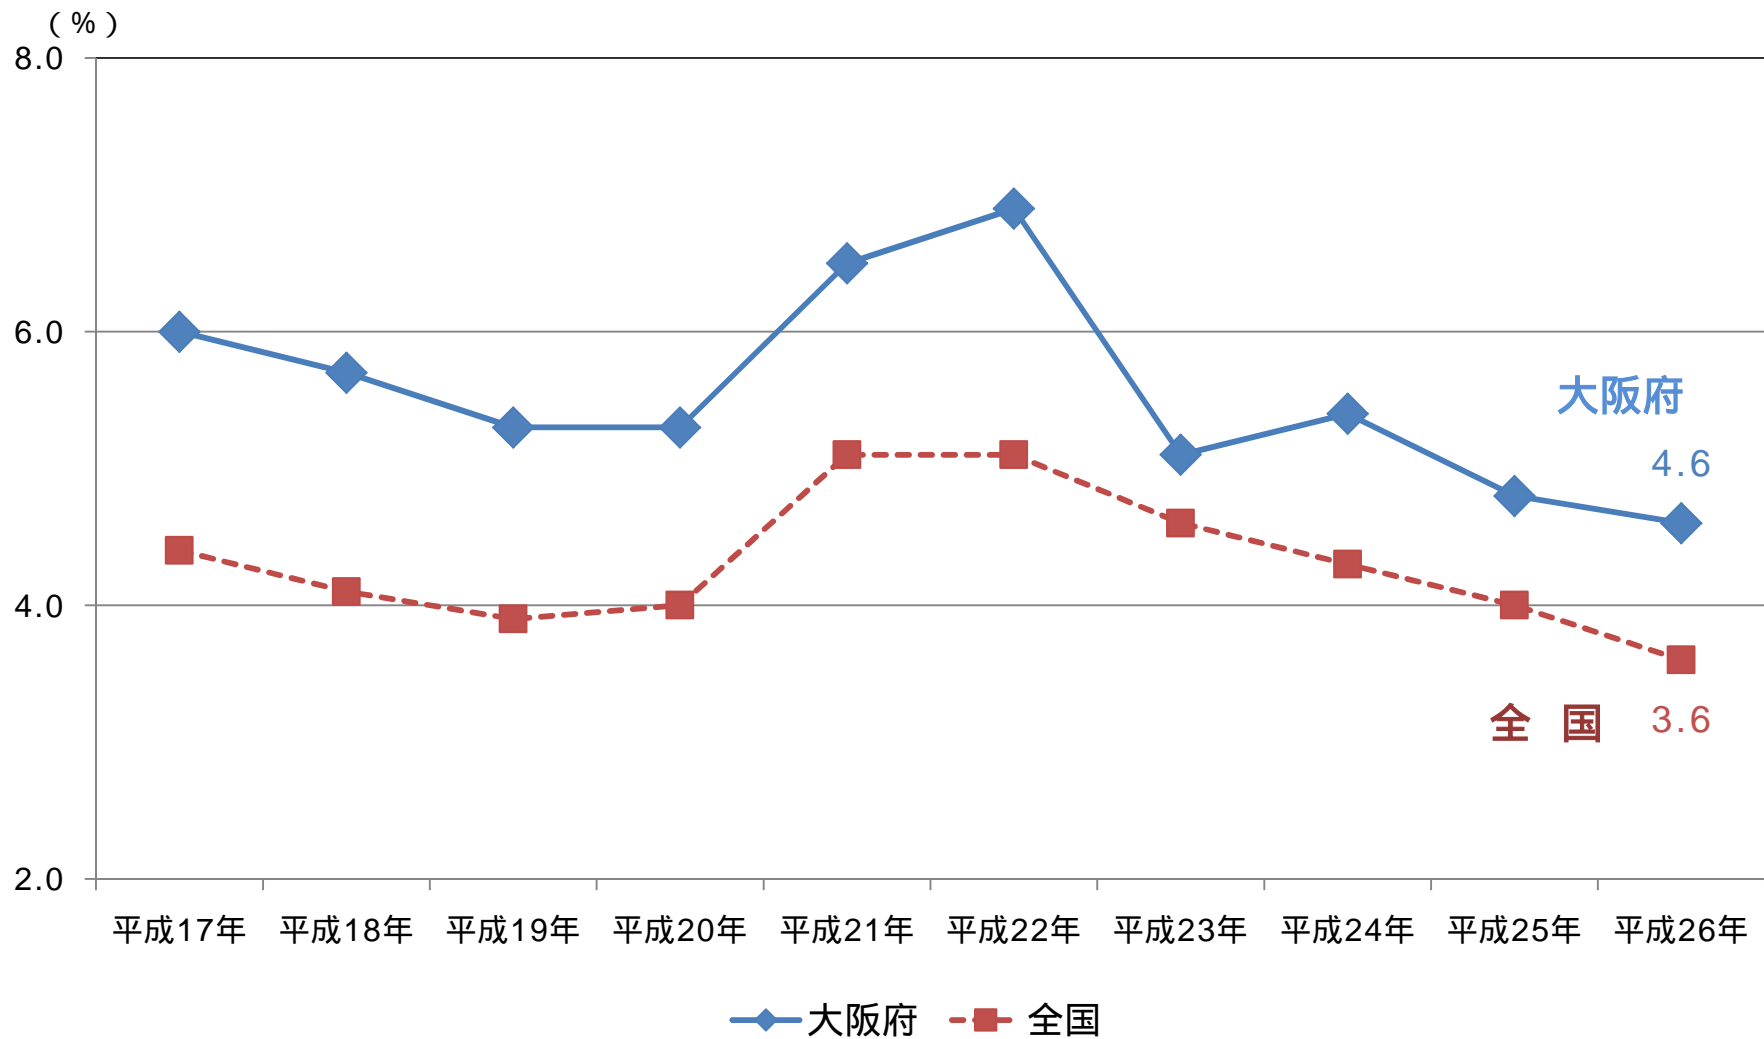

# 13. 大阪の状況 ~ 大阪府・大阪市の完全失業率の推移 ~

出典：総務省 労働力調査