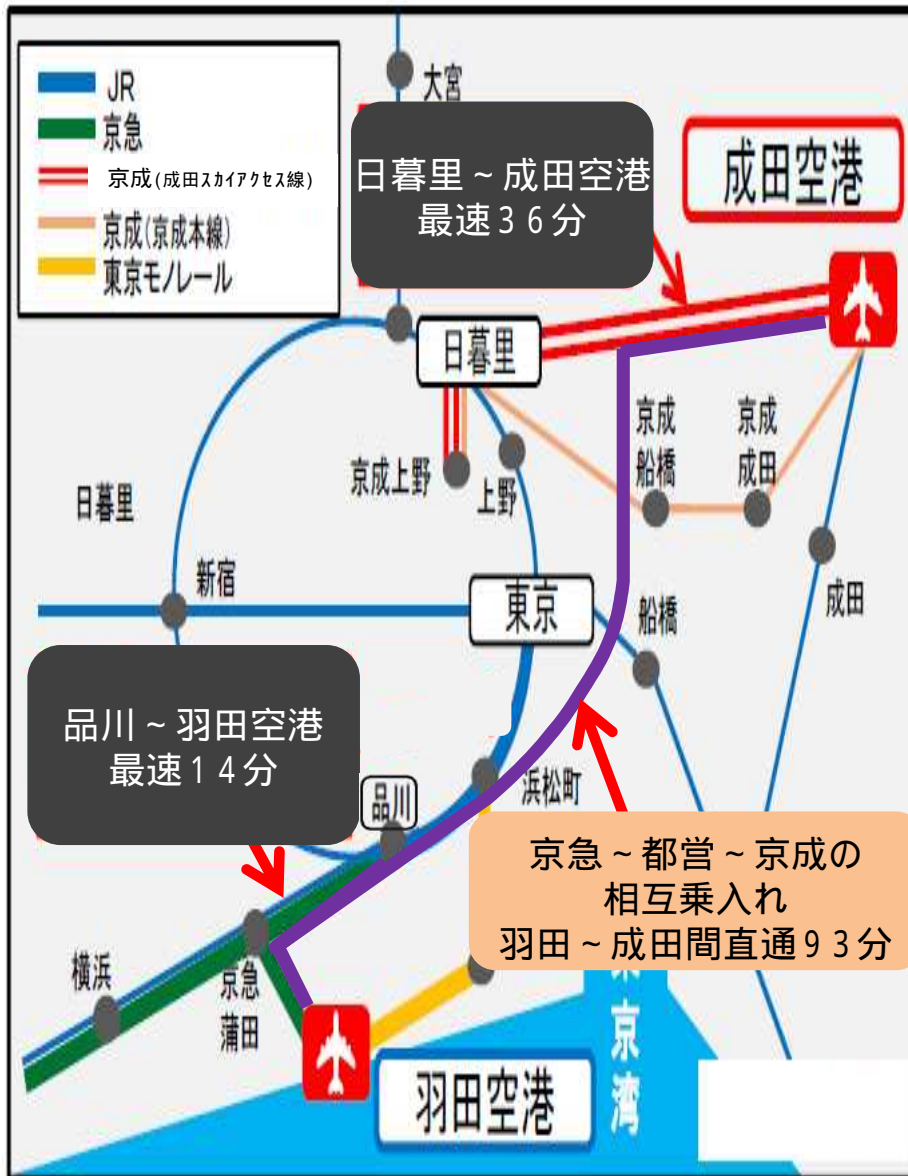

# 18. 東京圏における空港アクセス / 空港整備（羽田）の状況

出典：国土交通省「首都圏空港の機能強化策について」中間とりまとめをもとに作成

出典：国土交通省 東京国際空港（羽田空港）再拡張事業の概要をもとに作成