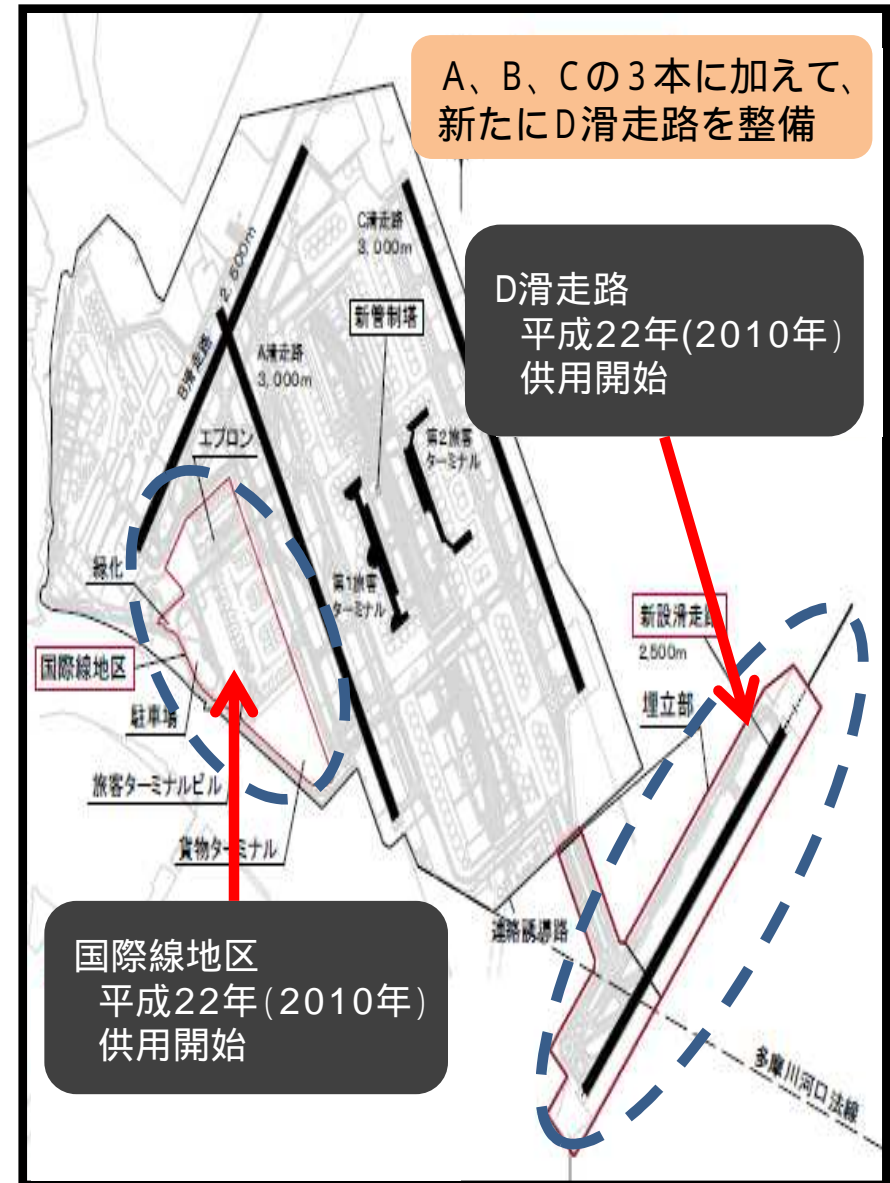

# 18. 東京圏における空港アクセス / 空港整備（羽田）の状況

出典：国土交通省「首都圏空港の機能強化策について」中間とりまとめをもとに作成

出典：国土交通省 東京国際空港（羽田空港）再拡張事業の概要をもとに作成