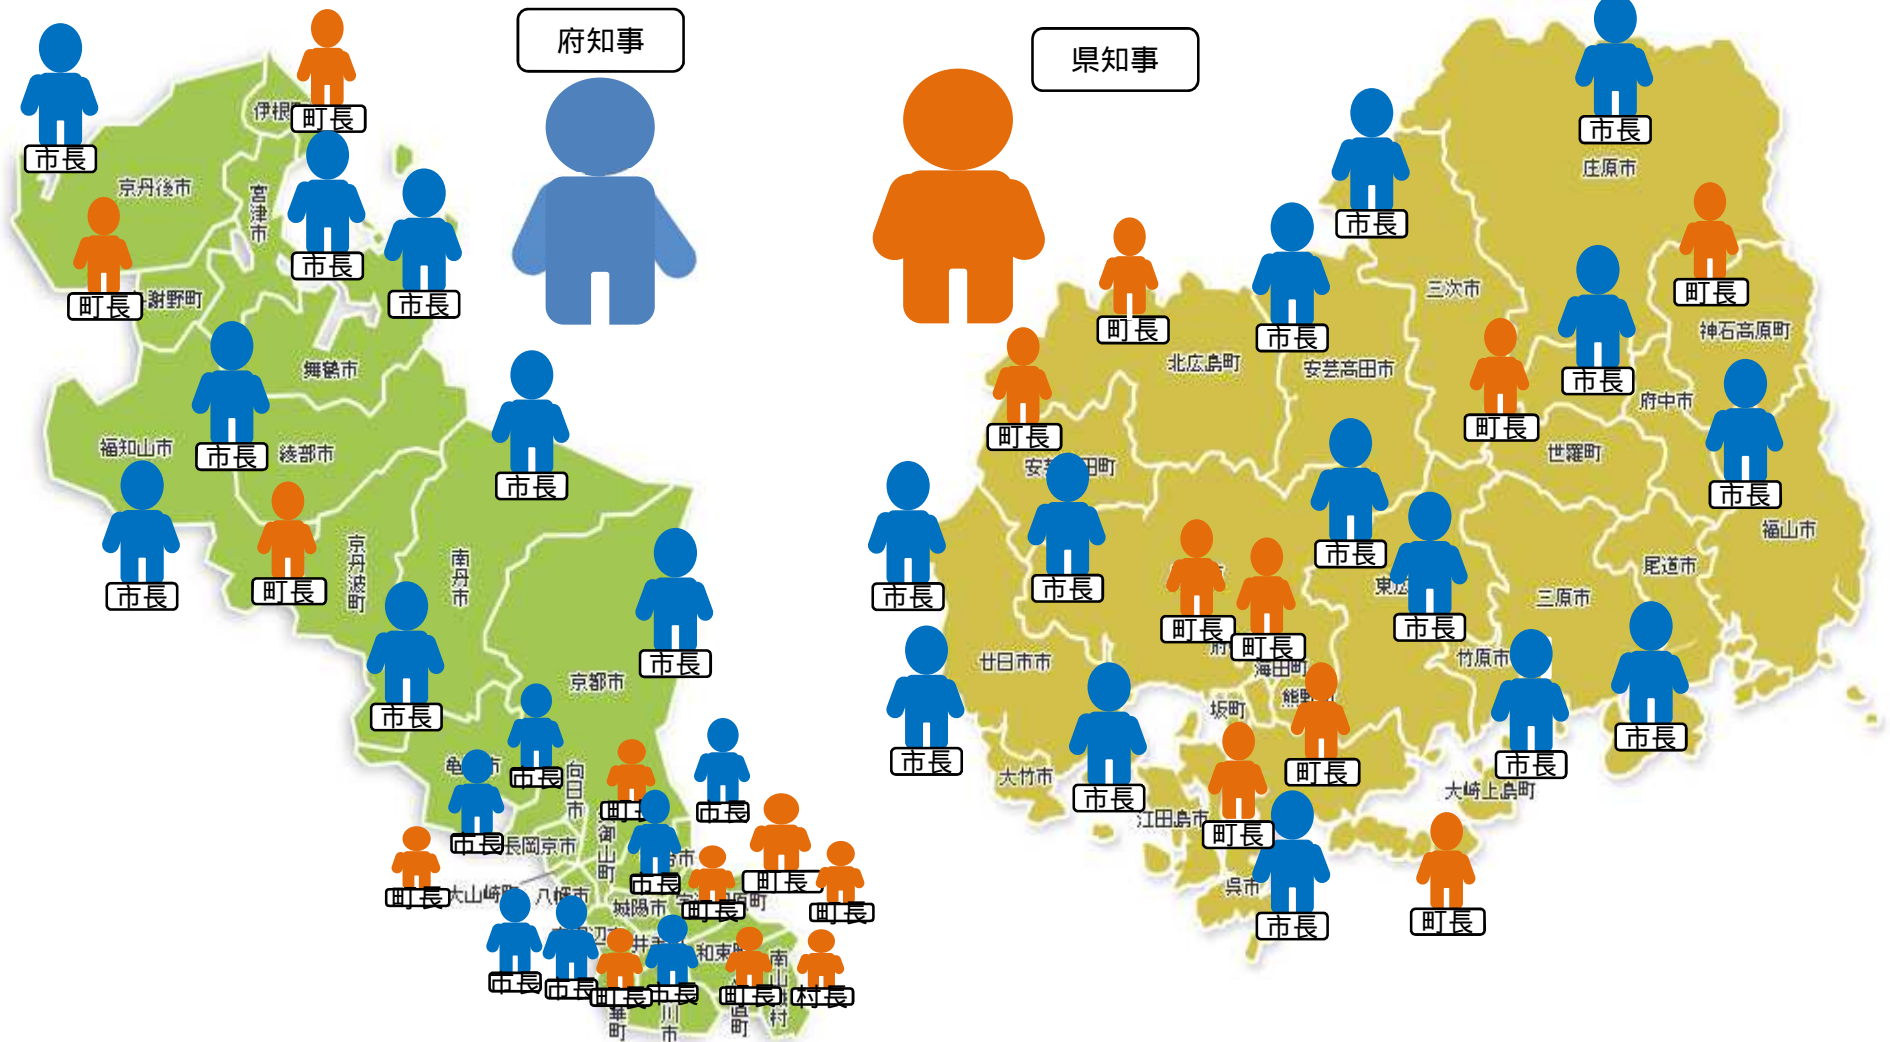

## 24. 大阪市と広島県・京都府の人口等の状況

**京都府**：人口263万人  
15市10町1村、計26市町村

**広島県**：人口285万人  
14市9町、計23市町

出典：関西経済同友会 地域主権推進委員会（H25.12）資料