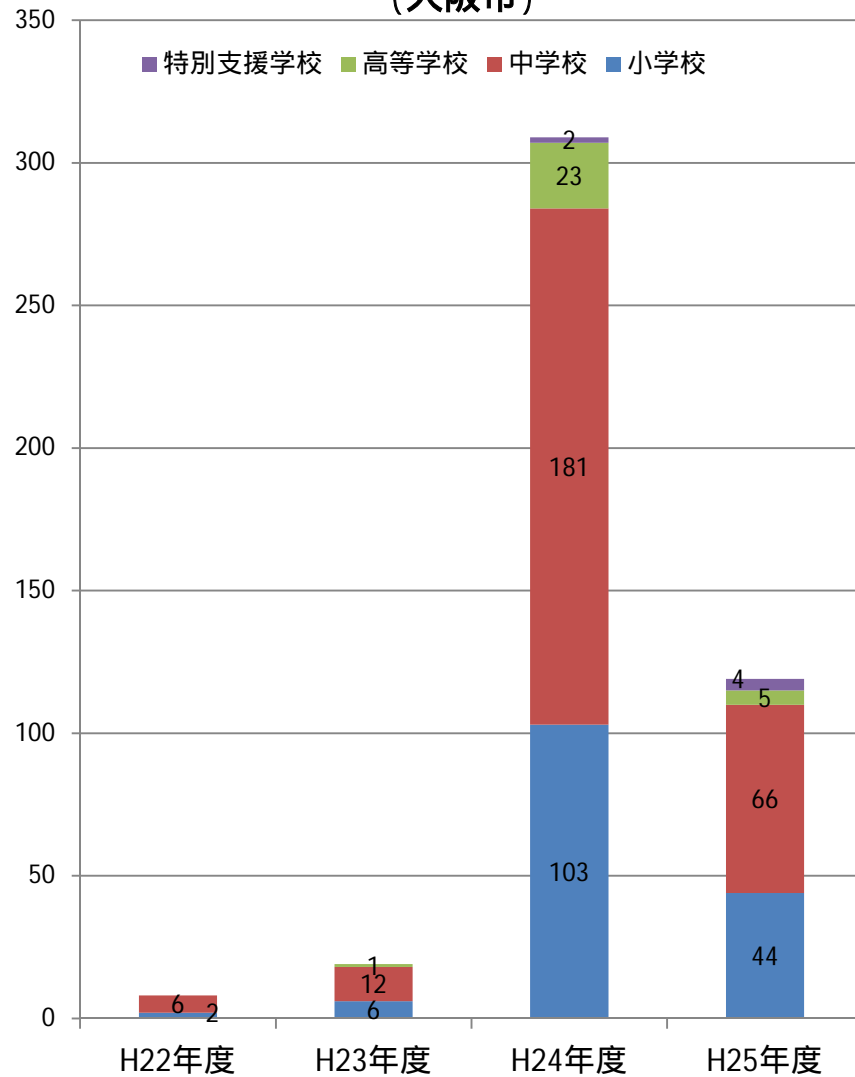

# 29. 教育委員会の状況 (体罰・暴力行為、いじめ)

体罰・暴力行為発生 年度別処分件数 (大阪市)

いじめの認知件数(大阪市)