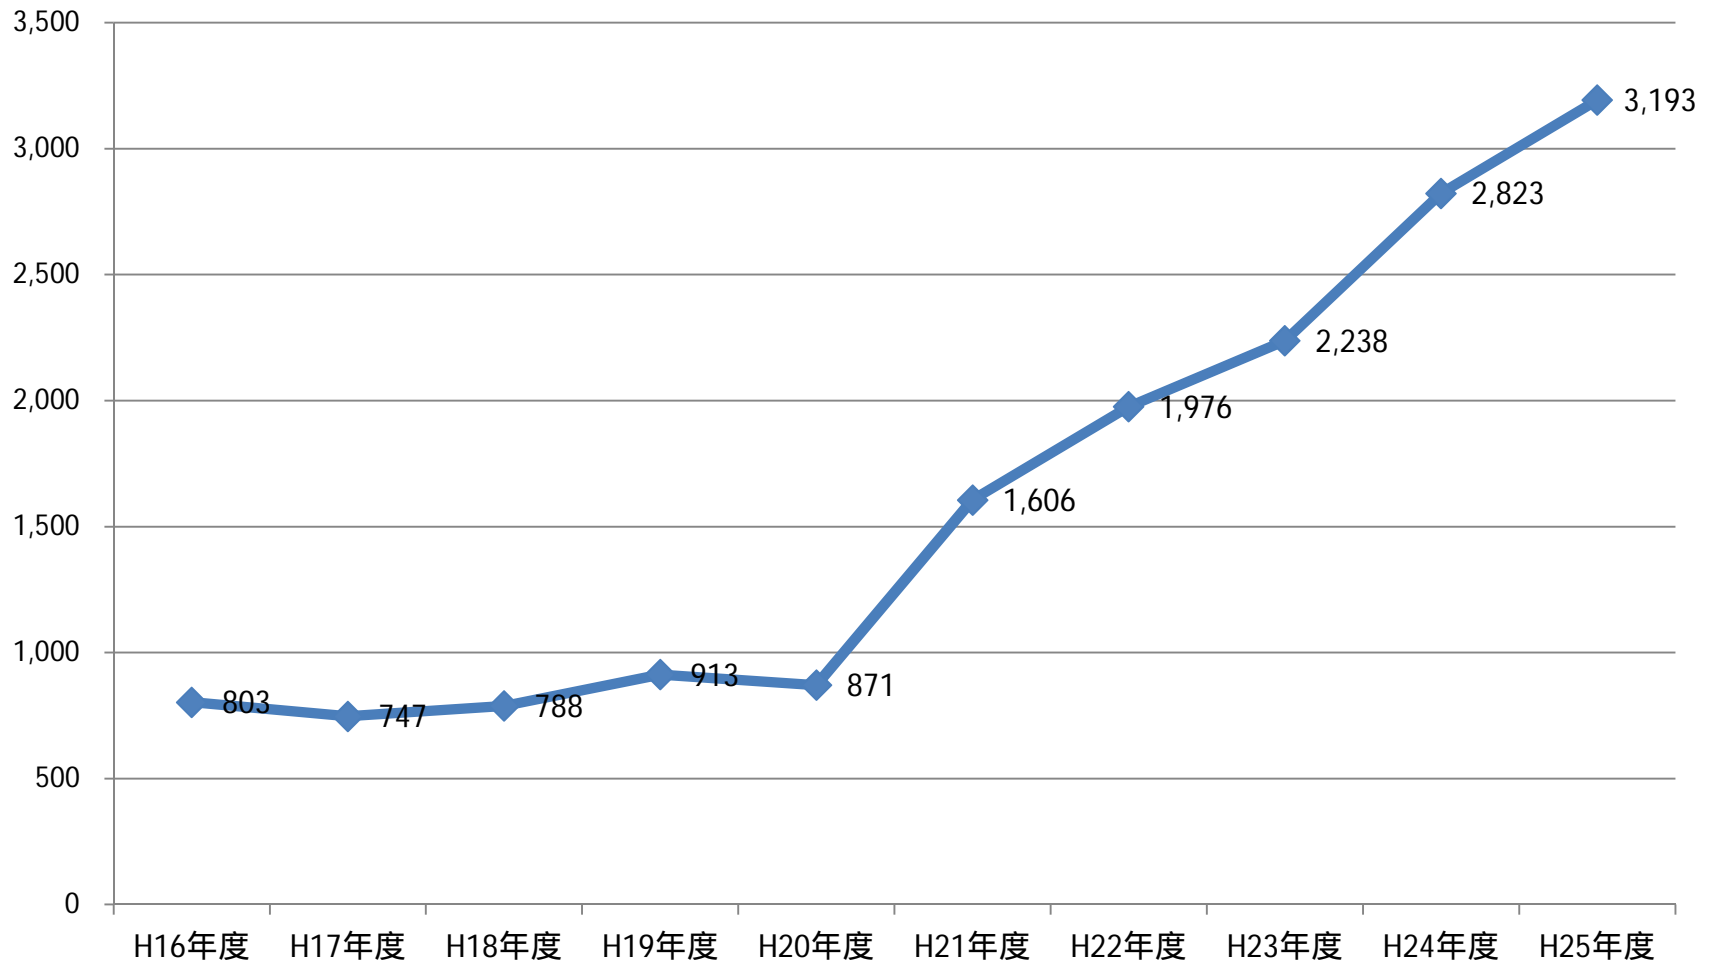

30. 児童相談所の状況（虐待相談）

虐待相談件数 年度別推移(大阪市)

出典：大阪市ホームページ