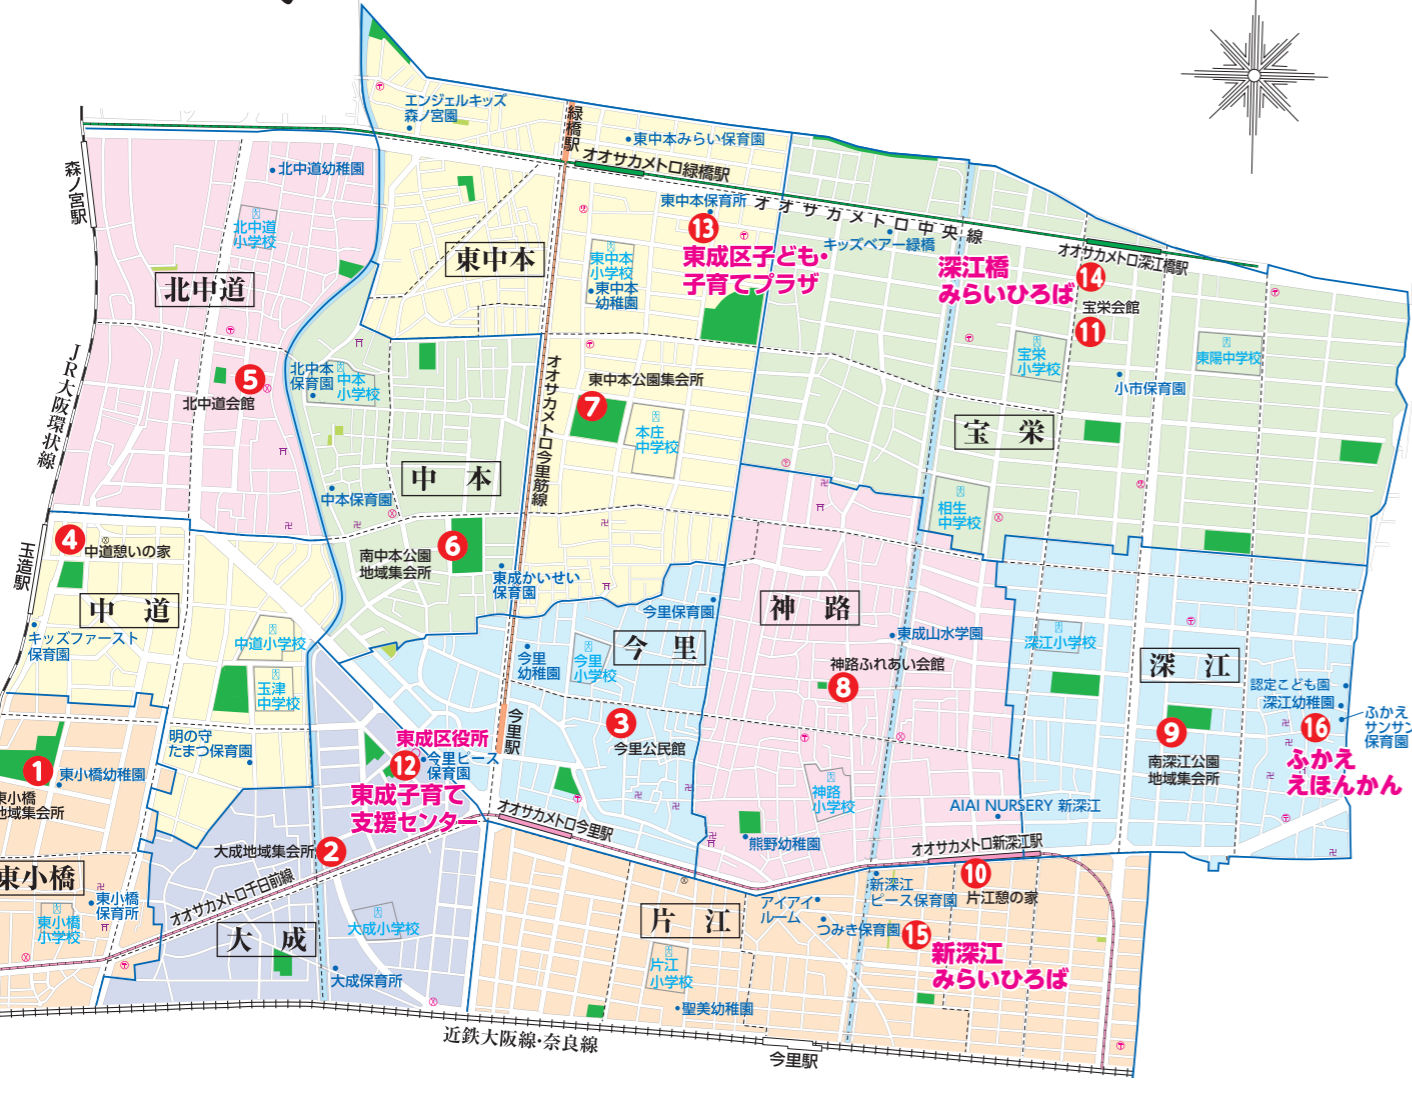

# すくすくつながる MAP

地区名	名称	開催場所	電話番号	開催日時	
1	東小橋 ふれあいサークル	東小橋地域集会所 (東小橋 2-1-30)	6977-1901	各地域サークルの開催日時については、東成区役所ホームページをご覧ください。 	
2	大成 ひよっこ広場	大成地域集会所 (大今里西 2-15-1)	6977-1902		
3	今里 ふれあいサークル	今里公民館 (大今里 3-2-16)	6977-1903		
4	中道 ちびちゃんサークル	中道憩いの家 (東小橋 1-1-13)	6977-1904		
5	北中道 子育てサークルにこにこひろば	北中道会館 (中道 4-4-26)	6977-2150		
6	中本 ぼっぼ〜ハウス	南中本公園地域集会所(大今里西 1-10-2)	6977-1906		
7	東中本 ふれあいサークル	東中本公園集会所 (東中本 3-15-37)	6977-1907		
8	神路 ふれあいサークル	神路ふれあい会館 (大今里 2-35-5)	6973-0136		
9	深江 ふれあいサークル	南深江公園地域集会所 (深江南 2-9-34)	6977-1909		
10	片江 親と子の集い	片江憩の家 (大今里南 5-1-8)	6977-1910		
11	宝栄 ふれあいサークル	宝栄会館 (深江北 1-5-23)	6977-1911		
12	東成子育て支援センター	大今里西 2-8-4 区役所2階	6974-5211		月～金曜日(祝日除く)
13	東成区子ども・子育てプラザ	東中本 2-3-16	6976-0300		月曜日・祝日・年末年始休館
14	深江橋みらいひろば	深江北 1-3-29 TAT ロイヤルハイツ 301号	4306-4466		施設カレンダーによる
15	新深江みらいひろば	大今里南 4-8-9	4306-4652		施設カレンダーによる
16	つどいの広場 ふかええほんかん	深江南 3-13-3	6971-9166	土(月2回)・祝日・年末年始休館	

※開催時間等詳しくは直接お問い合わせください

令和5年(2023年)11月1日

赤ちゃん・パパ・ママ みんな集まれ!

ひがしなりっ子

## すくすくつながるクラブ

主任児童委員

各校下の  
子育てサークル

東成区子ども  
子育てプラザ

東成  
子育て  
支援センター

深江橋  
みらいひろば

新深江  
みらいひろば

つどいの広場  
ふかええほんかん

協賛店の  
特典いろいろ

地域の子育て支援者や施設、お店がつながってあなたの子育て応援します!

大阪市東成区役所保健福祉課