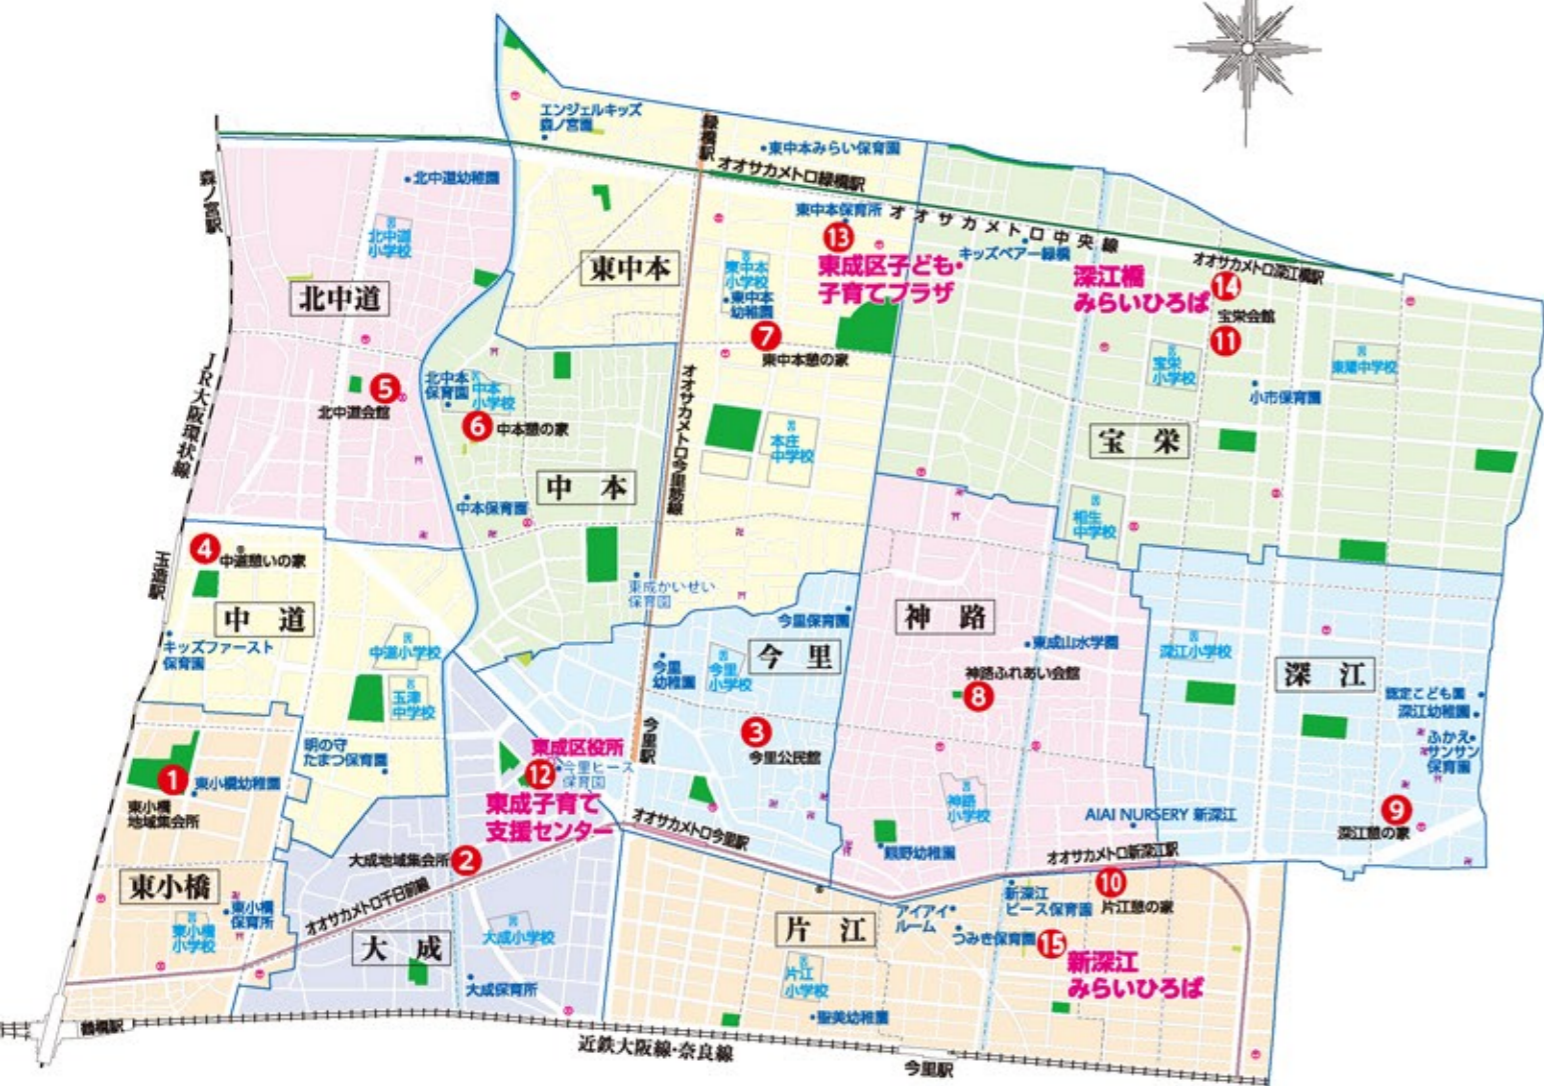

すくすくつながる MAP

地区名	名称	場所	電話番号	開催日時
① 東小橋	ふれあいサークル	東小橋地域集会所 (東小橋 2-1-30)	6977-1901	第 4 木曜日
② 大成	ひよこっこ広場	大成地域集会所 (大今里西 2-15-1)	6977-1902	第 4 火曜日
③ 今里	ふれあいサークル	今里公民館 (大今里 3-2-16)	6977-1903	第 3 月曜日
④ 中道	ちびちゃんサークル	中道憩いの家 (東小橋 1-1-13)	6977-1904	第 2 木曜日
⑤ 北中道	子育てサークルにこにこひろば	北中道会館 (中道 4-4-26)	6977-2150	第 1 火曜日
⑥ 中本	ぼっぼ〜ハウス	中本憩の家 (中本 4-5-8)	6977-1906	第 2 火曜日
⑦ 東中本	ふれあいサークル	東中本憩の家 (東中本 2-16-16)	6977-1907	第 3 火曜日
⑧ 神路	ふれあいサークル	神路ふれあい会館 (大今里 2-35-5)	6973-0136	第 3 金曜日
⑨ 深江	ふれあいサークル	深江憩の家 (深江南 3-18-5)	6975-2929	第 3 火曜日
⑩ 片江	親子の集い	片江憩の家 (大今里南 5-1-8)	6977-1910	第 2・4 火曜日
⑪ 宝栄	ふれあいサークル	宝栄会館 (深江北 1-5-23)	6977-1911	第 4 水曜日
⑫ 東成子育て支援センター		大今里西 2-8-4 区役所 2 階	6974-5211	月～金曜日 (祝日除く)
⑬ 東成区子ども子育てプラザ		東中本 2-3-16	6976-0300	月曜日・祝日・年末年始休館
⑭ 深江橋みらいひろば		深江北 1-3-29 TAT ロイヤルハイツ 301 号	4306-4466	施設カレンダーによる
⑮ 新深江みらいひろば		大今里南 4-8-9	4306-4652	施設カレンダーによる

※開催時間等詳しくは直接お問い合わせください

令和 4 年 (2022 年) 12 月 5 日

赤ちゃん・パパ・ママ みんな集まれ!

ひがしなりっ子

すくすくつながるクラブ

東成
子育て
支援センター

東成区子ども
子育てプラザ

深江橋
みらいひろば

新深江
みらいひろば

各校下の
子育てサークル

協賛店の
特典いろいろ

主任児童委員

地域の子育て支援者や施設、お店がつながってあなたの子育て応援します!

大阪市東成区役所保健福祉課