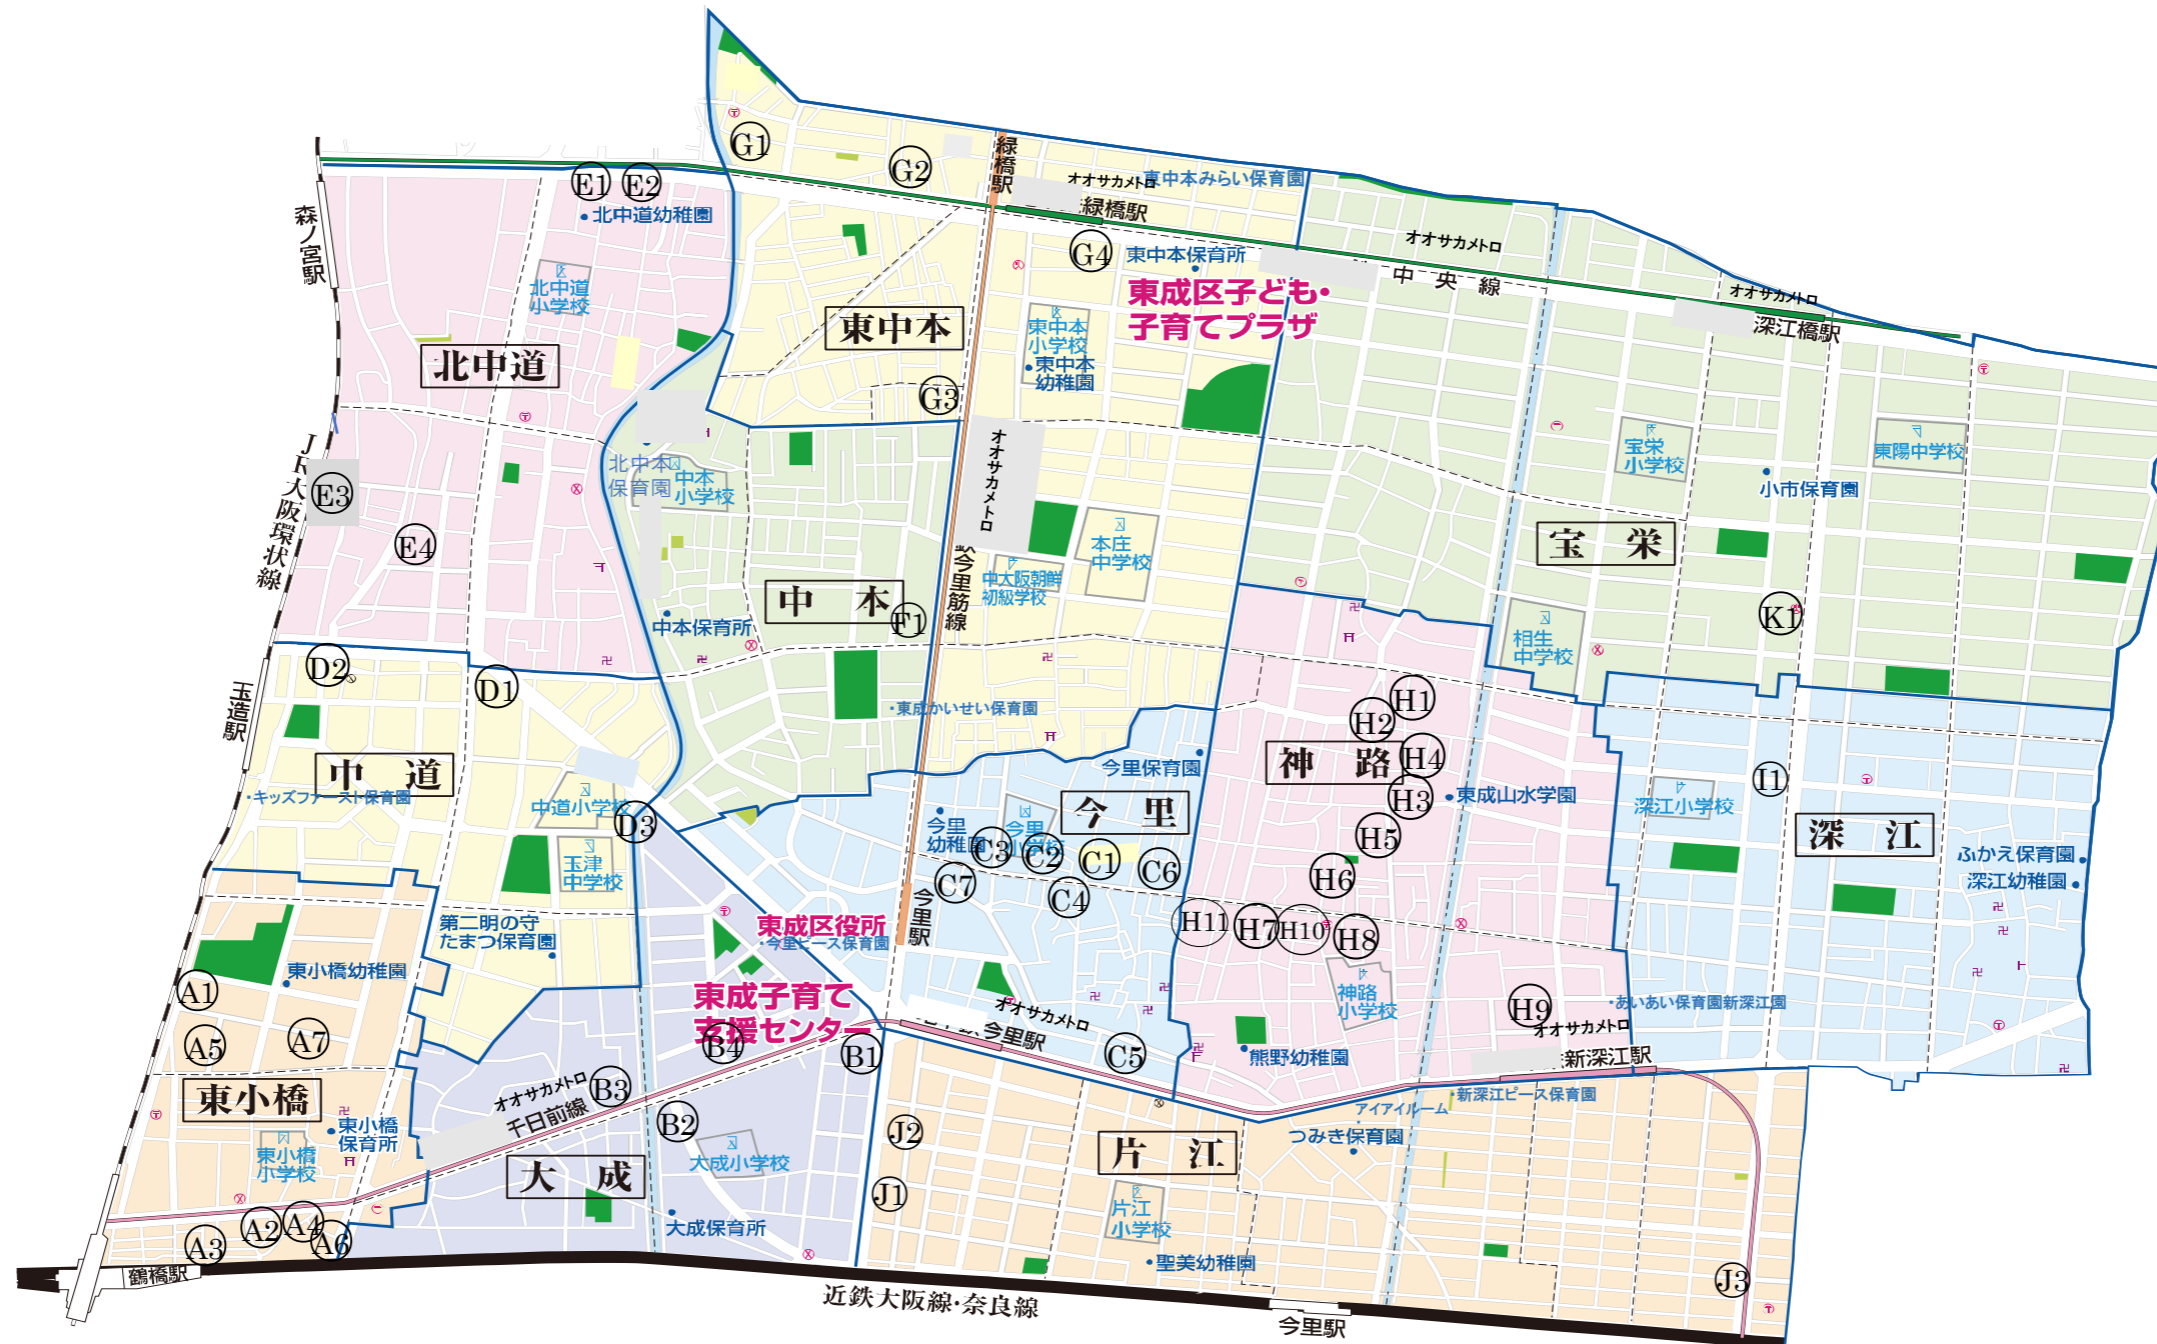

ひがしなっ子 すくすくつながるクラブ

協賛店MAP

令和元年6月現在