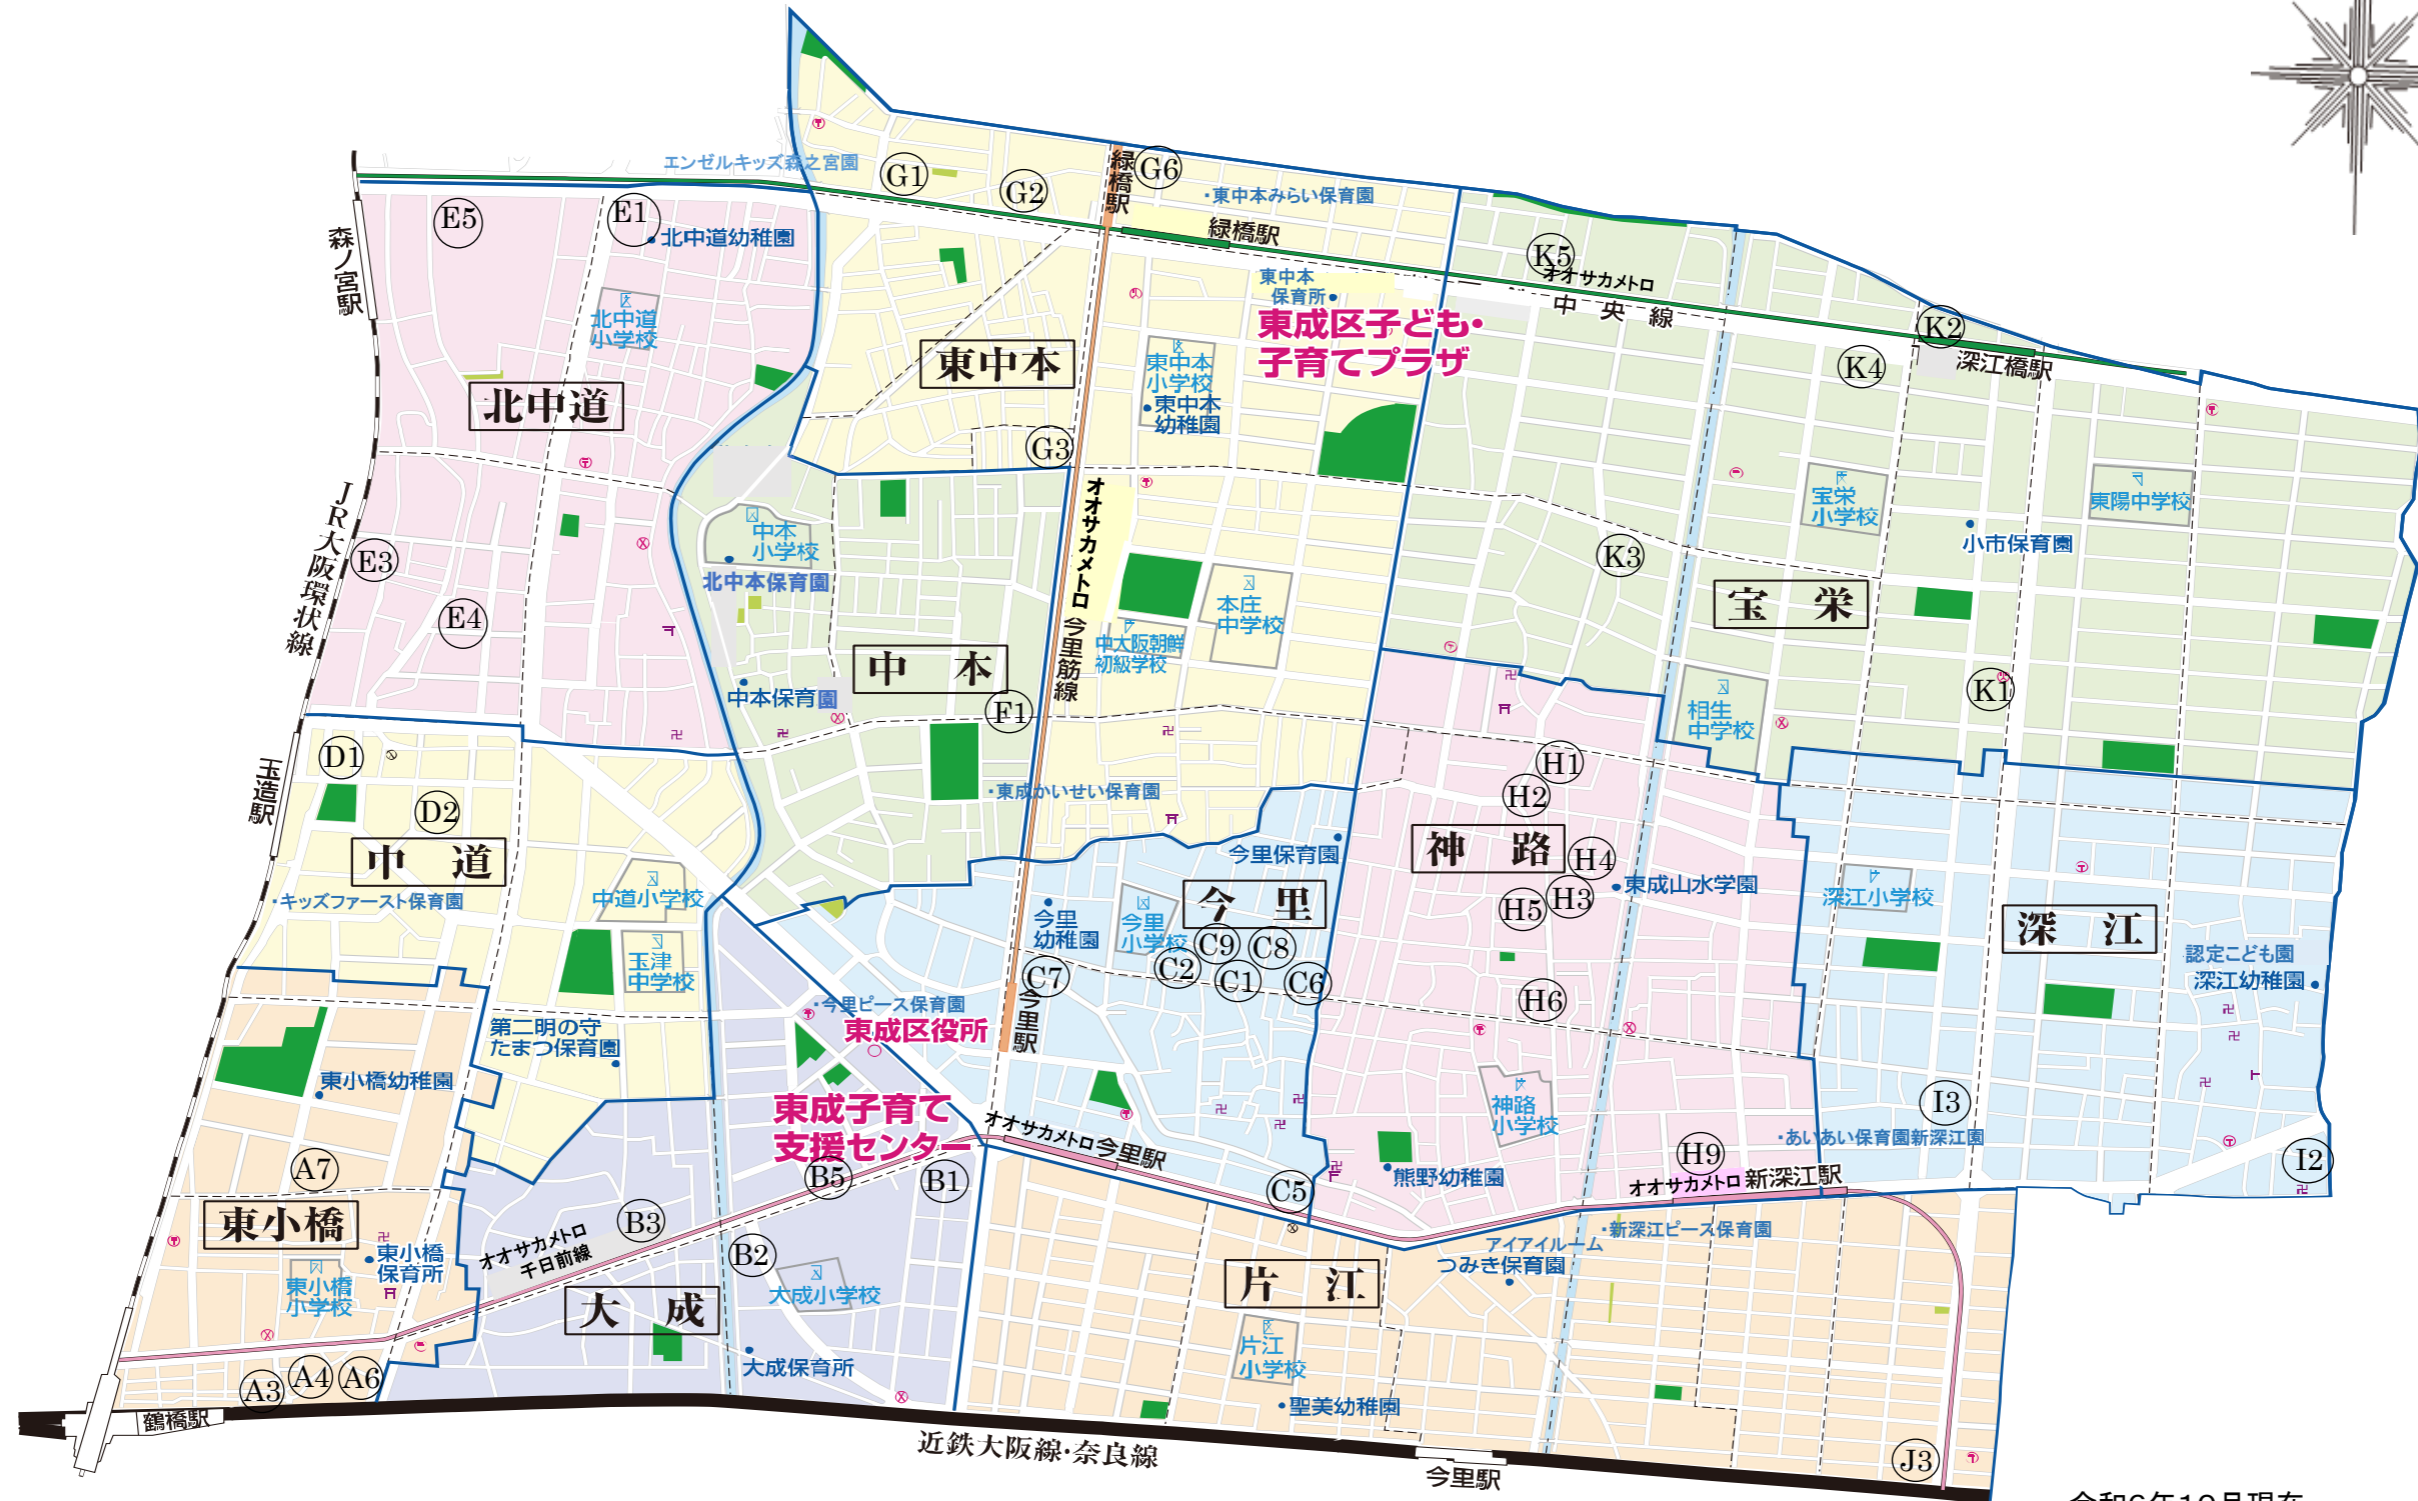

ひがしなつ子 すくすくつながるクラブ

協賛店MAP

令和6年10月現在