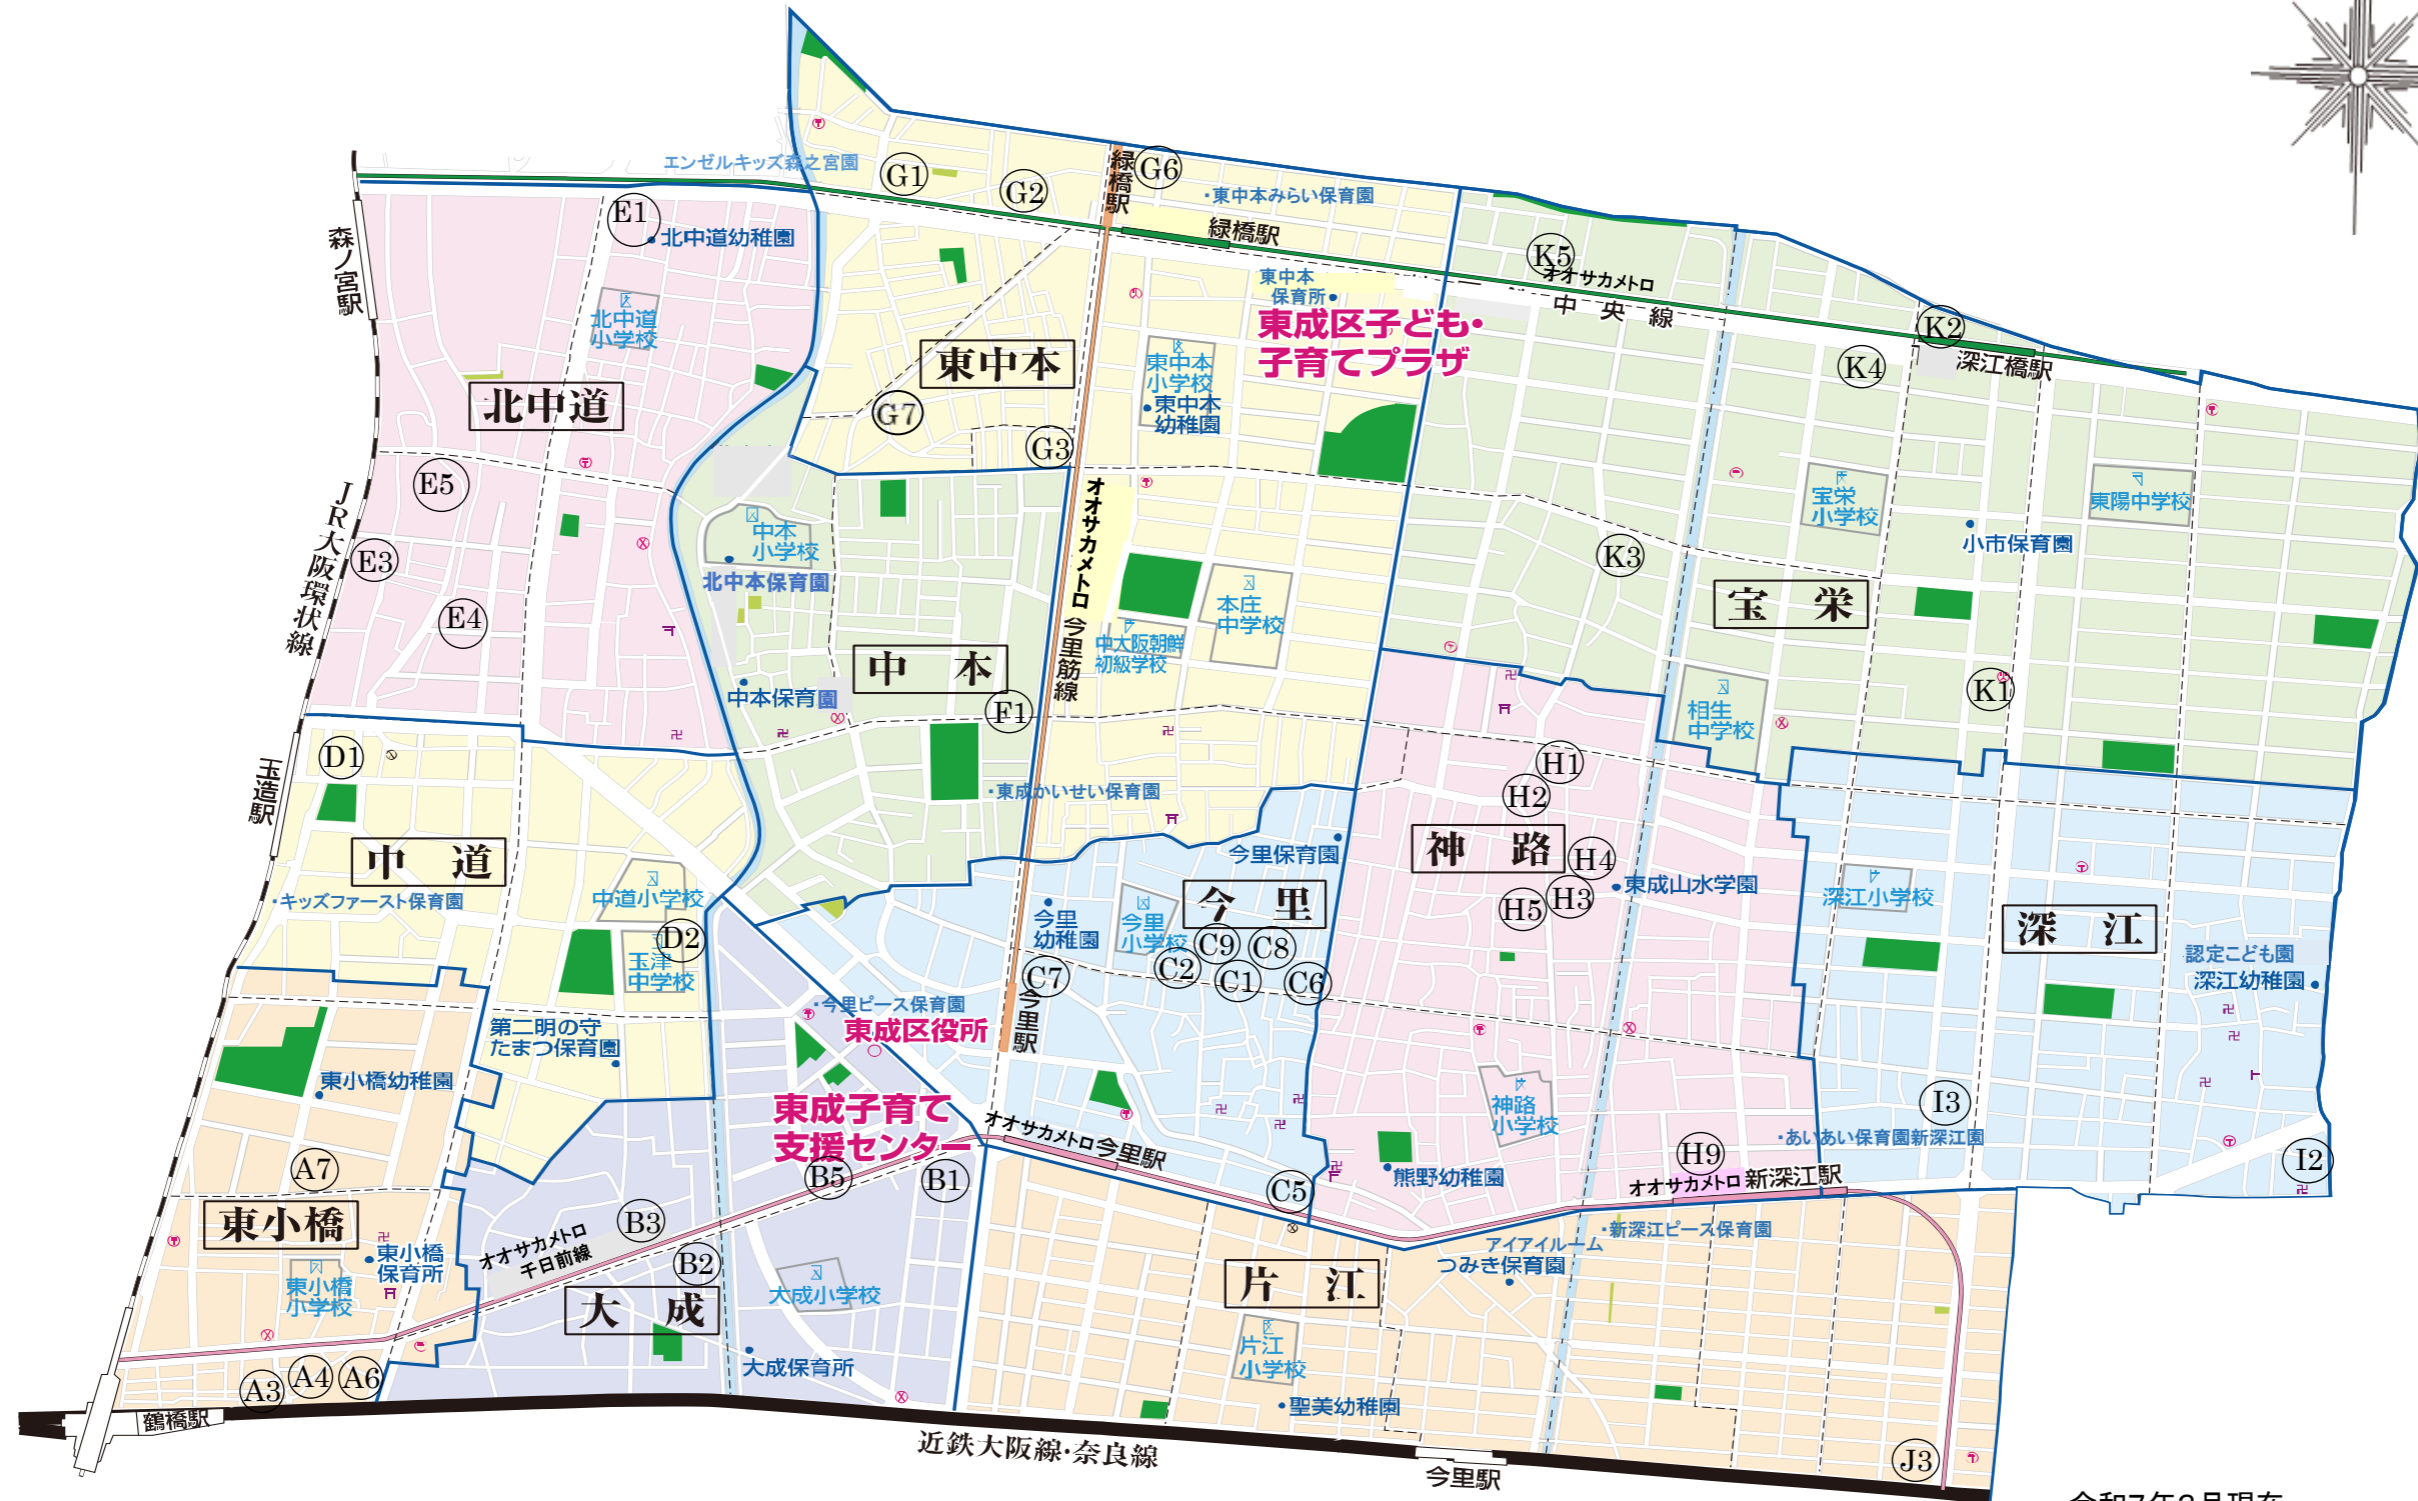

# ひがしなつ子 すくすくつながるクラブ

## 協賛店MAP

令和7年3月現在