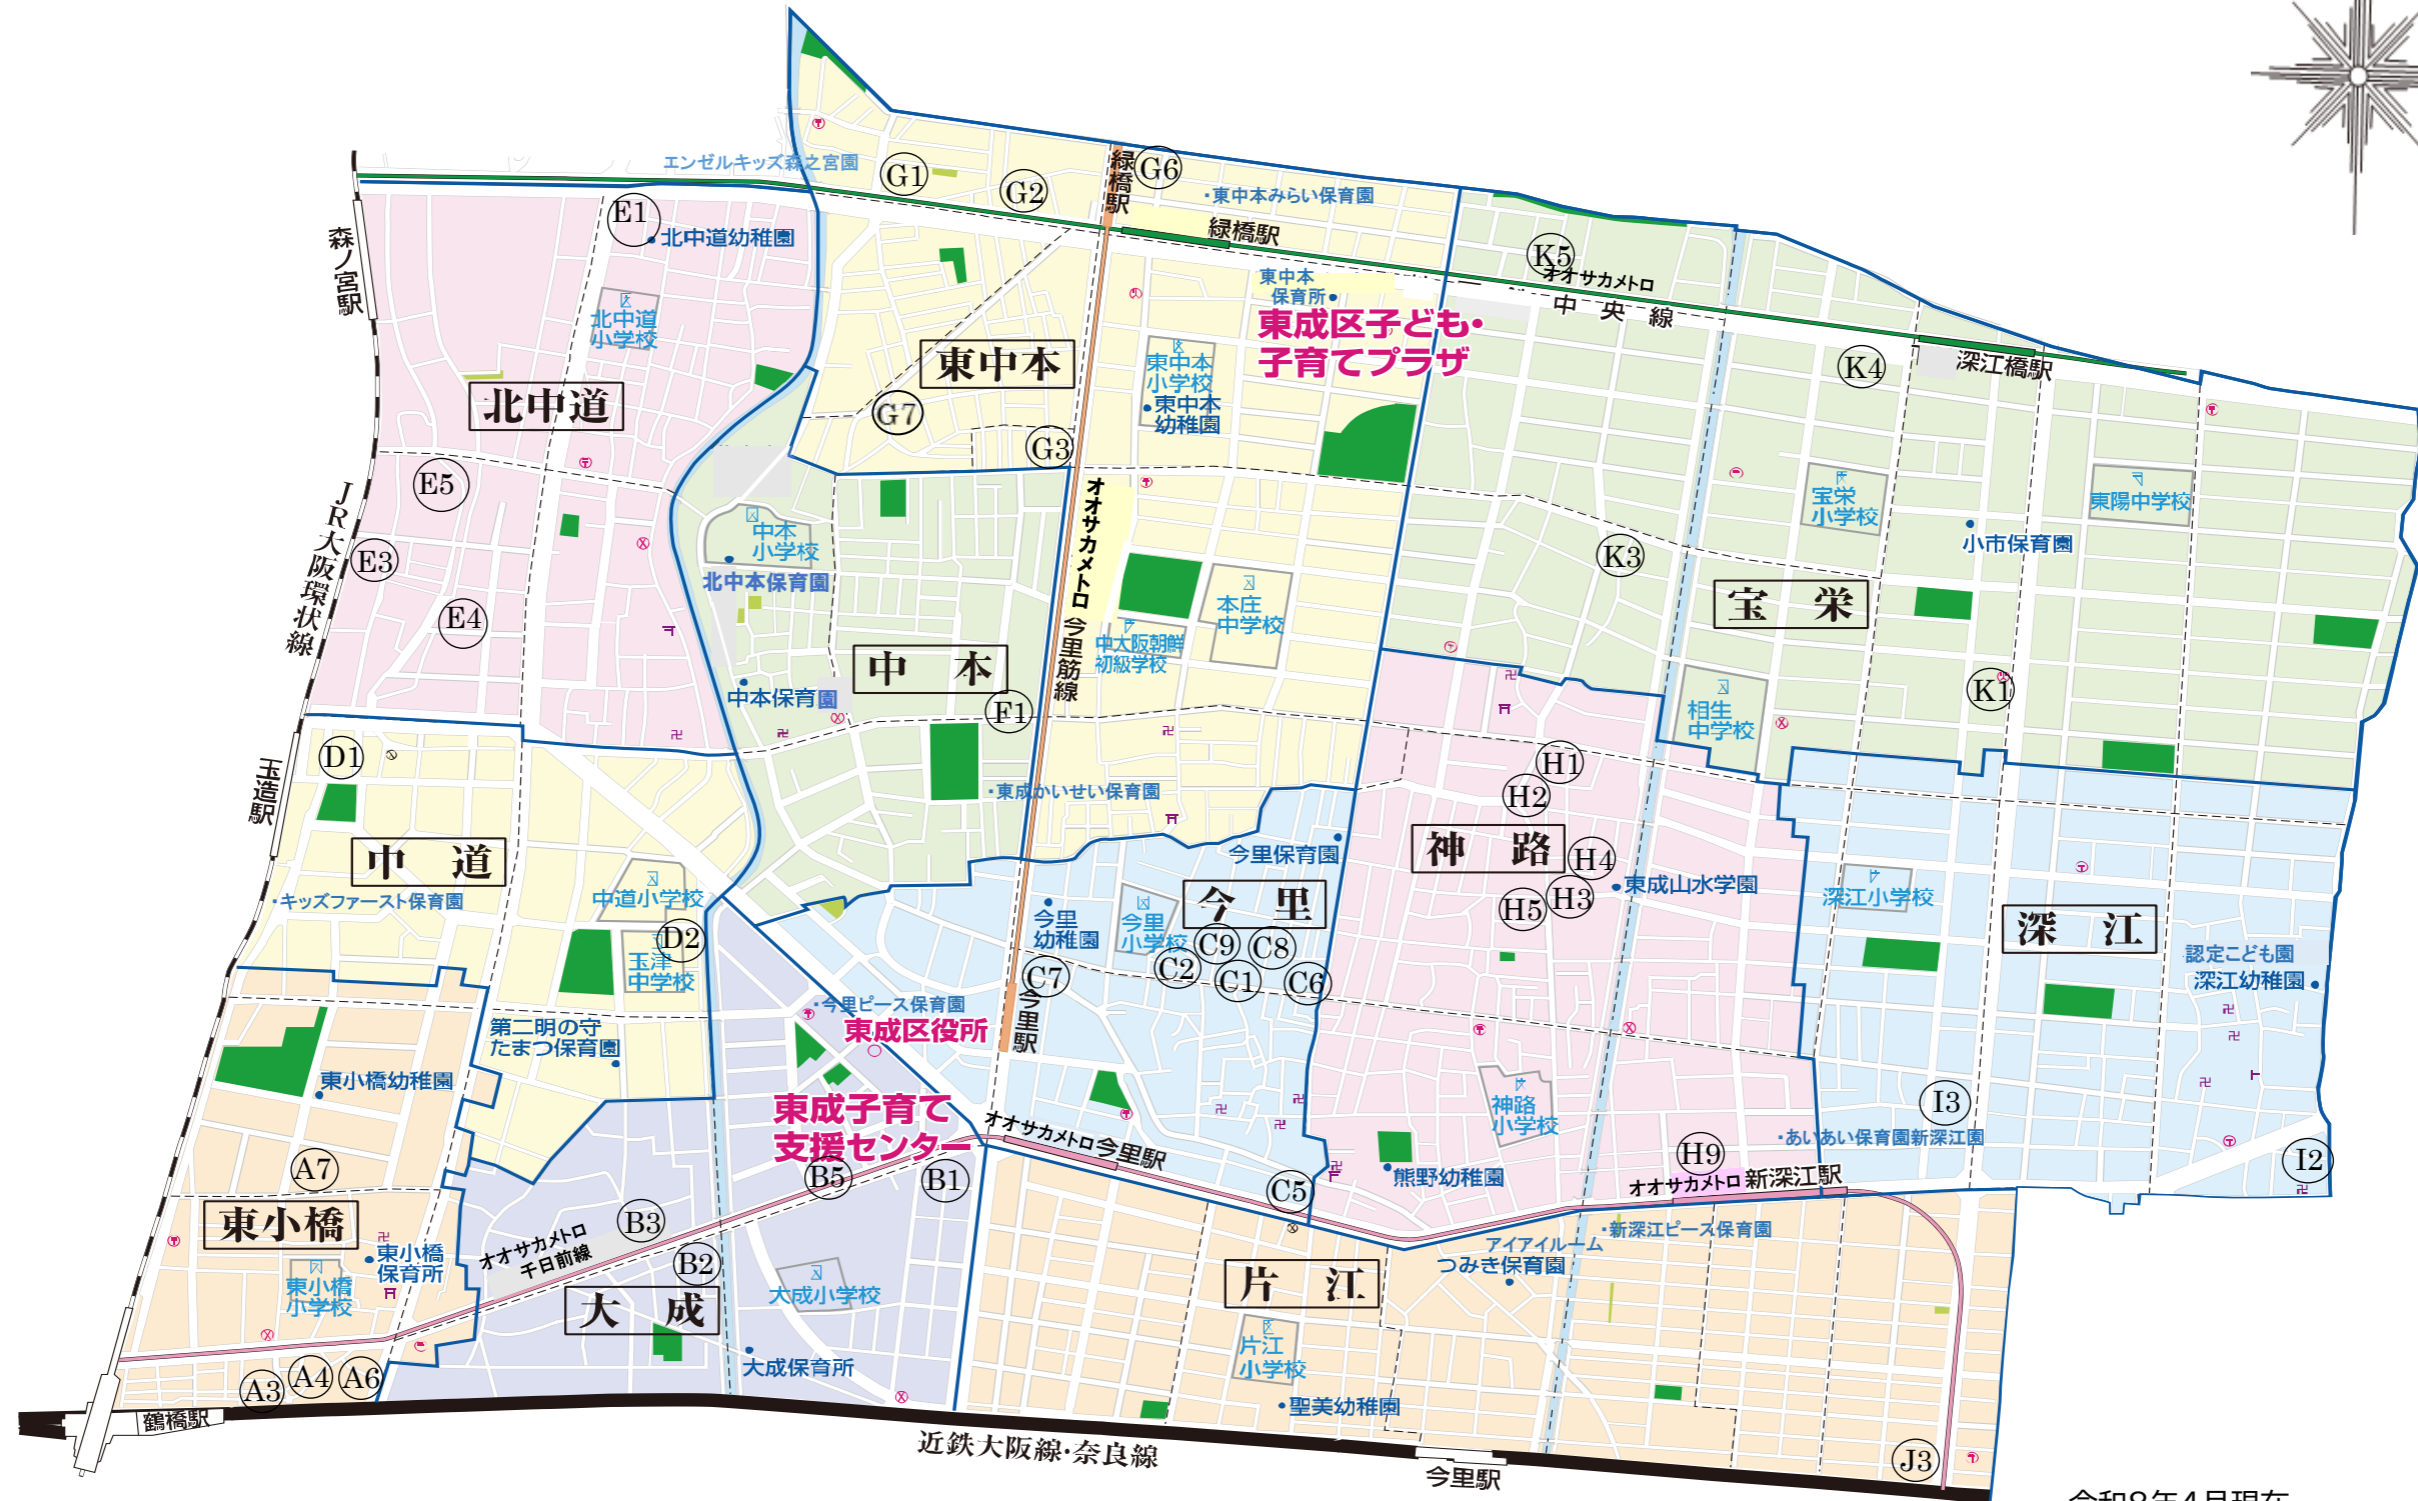

ひがしなつ子 すくすくつながるクラブ

協賛店MAP

令和8年4月現在