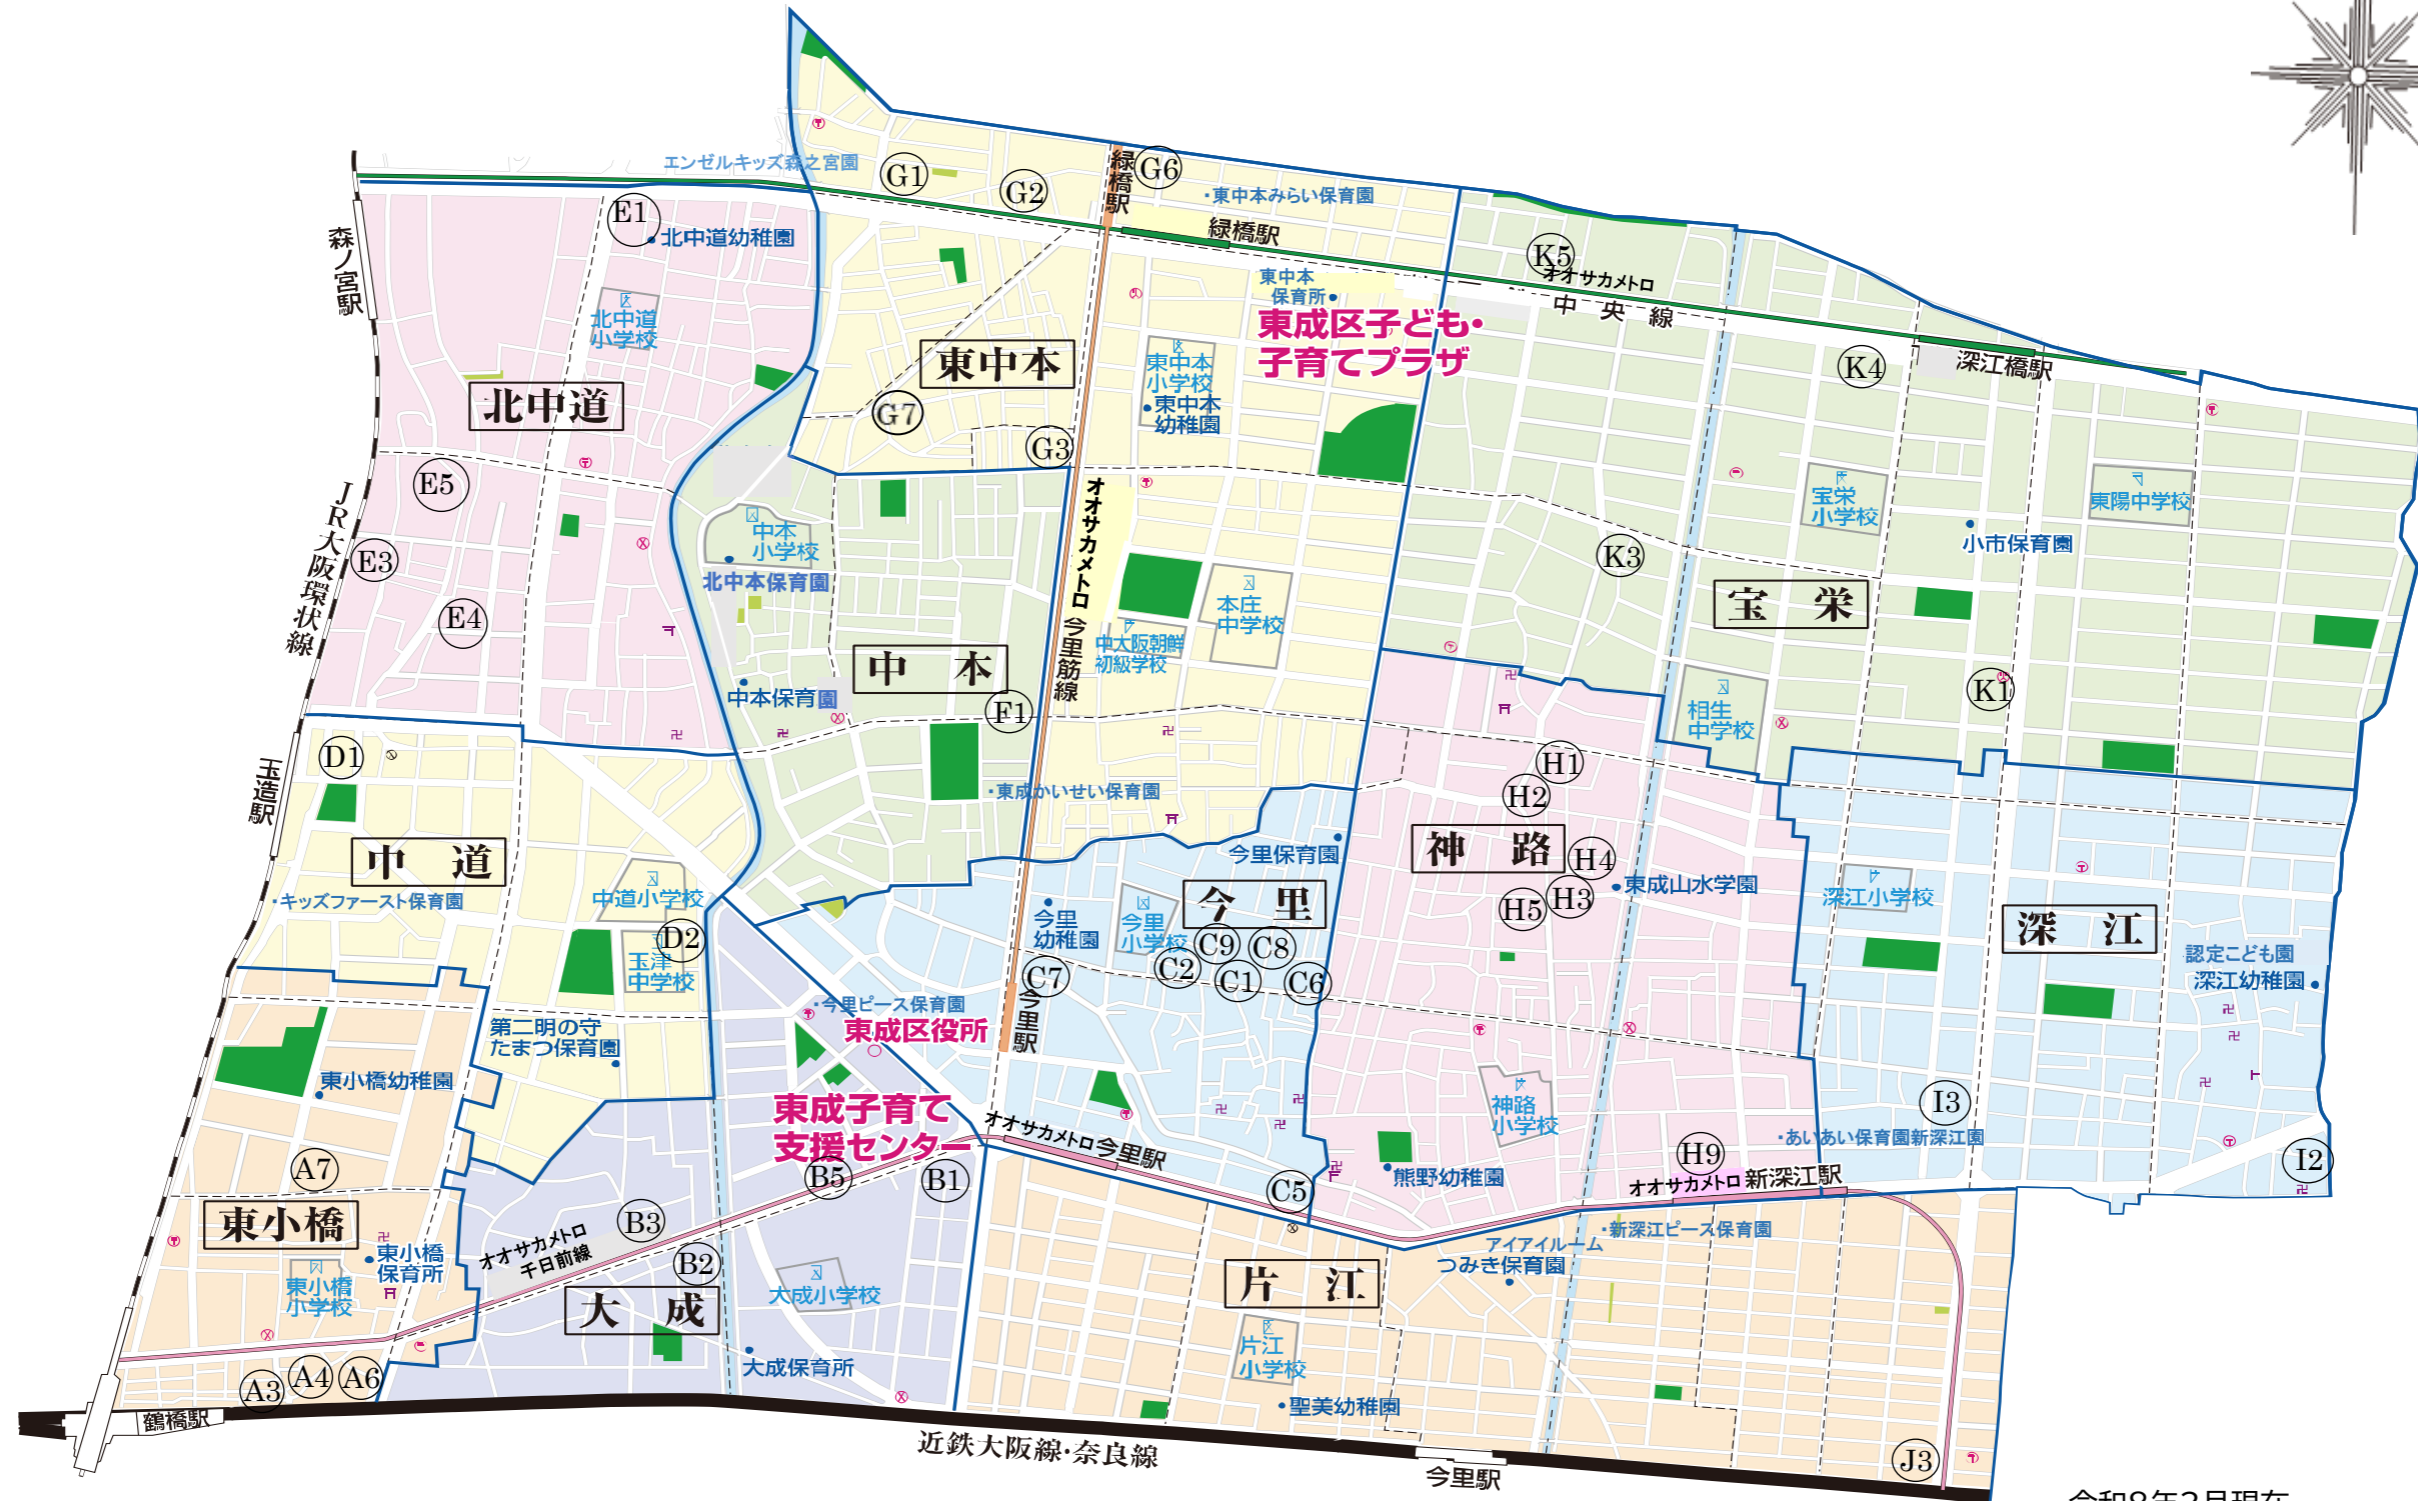

ひがしなつ子 すくすくつながるクラブ

協賛店MAP

令和8年3月現在