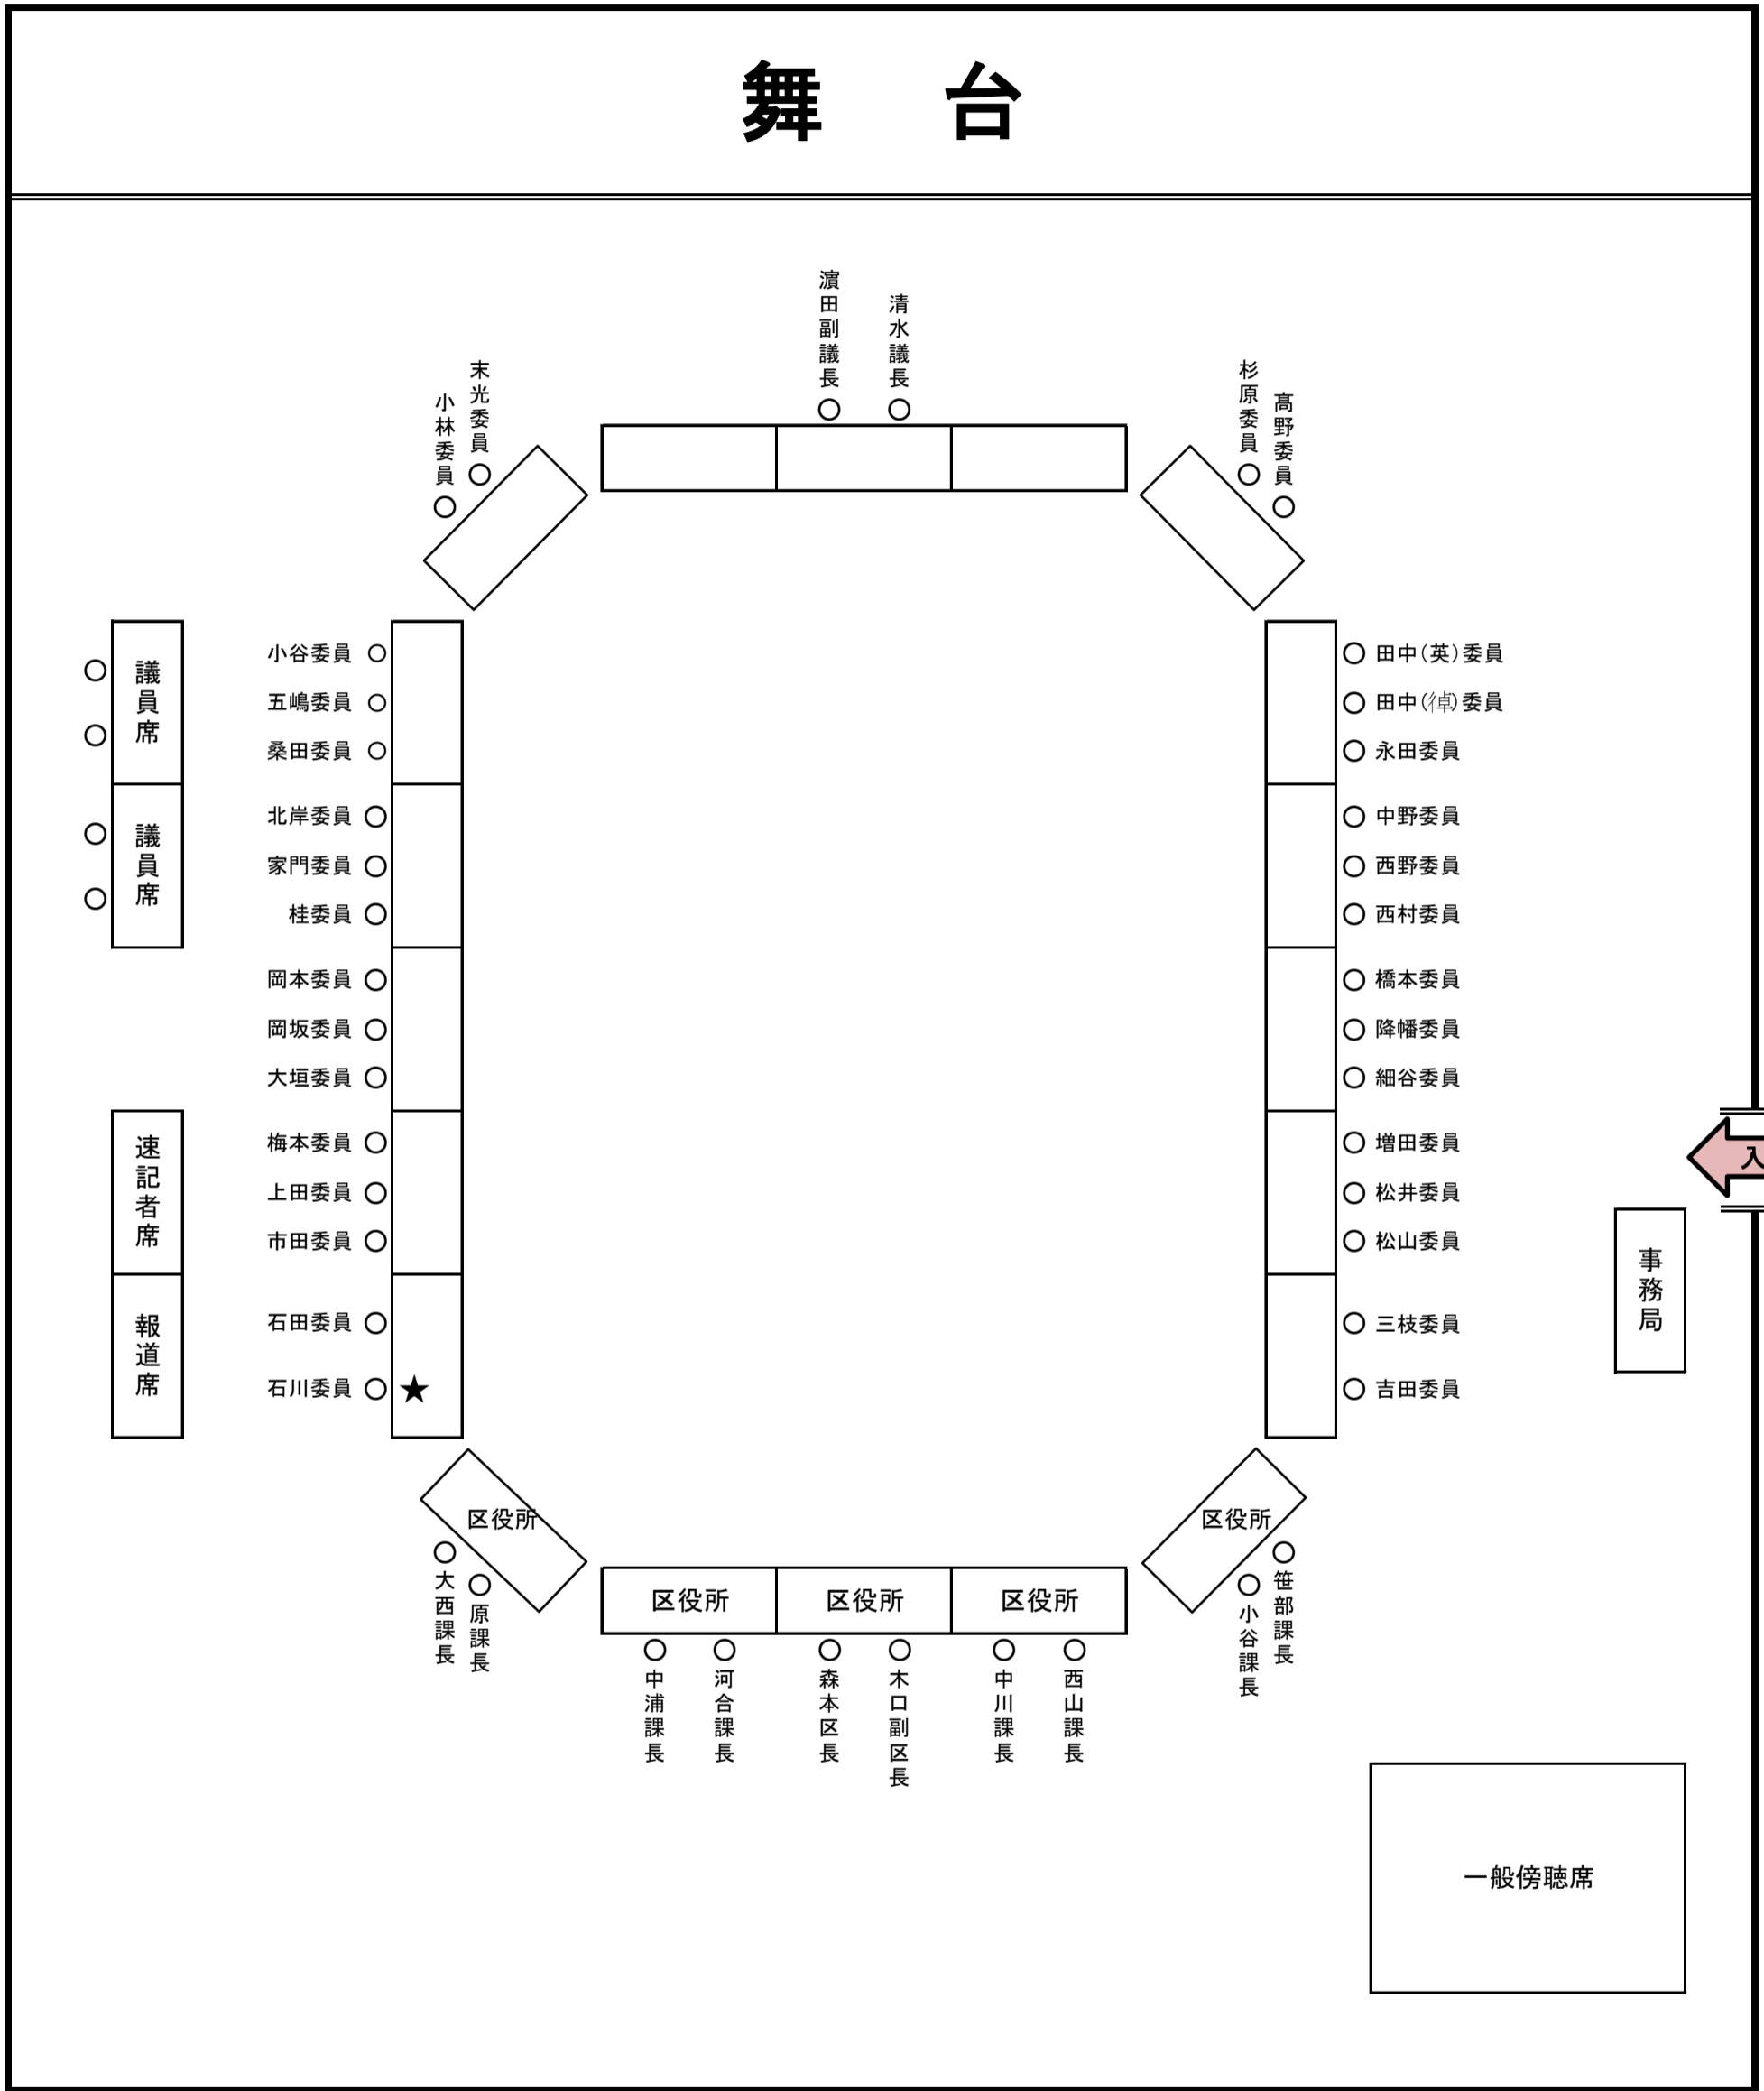

平成27年度第3回東成区区政会議 配席図(東成区民センター2階大ホール)

舞台

※ 事前に欠席の申出がある委員については、配席図に記載していません。
 (阿形委員、川人委員、北岡委員、塩田委員、新家委員、長田委員、野坂委員、早見委員、松田委員、山本委員)

※ 委員の座席については、『★』を起点として、時計回りに五十音順で配置