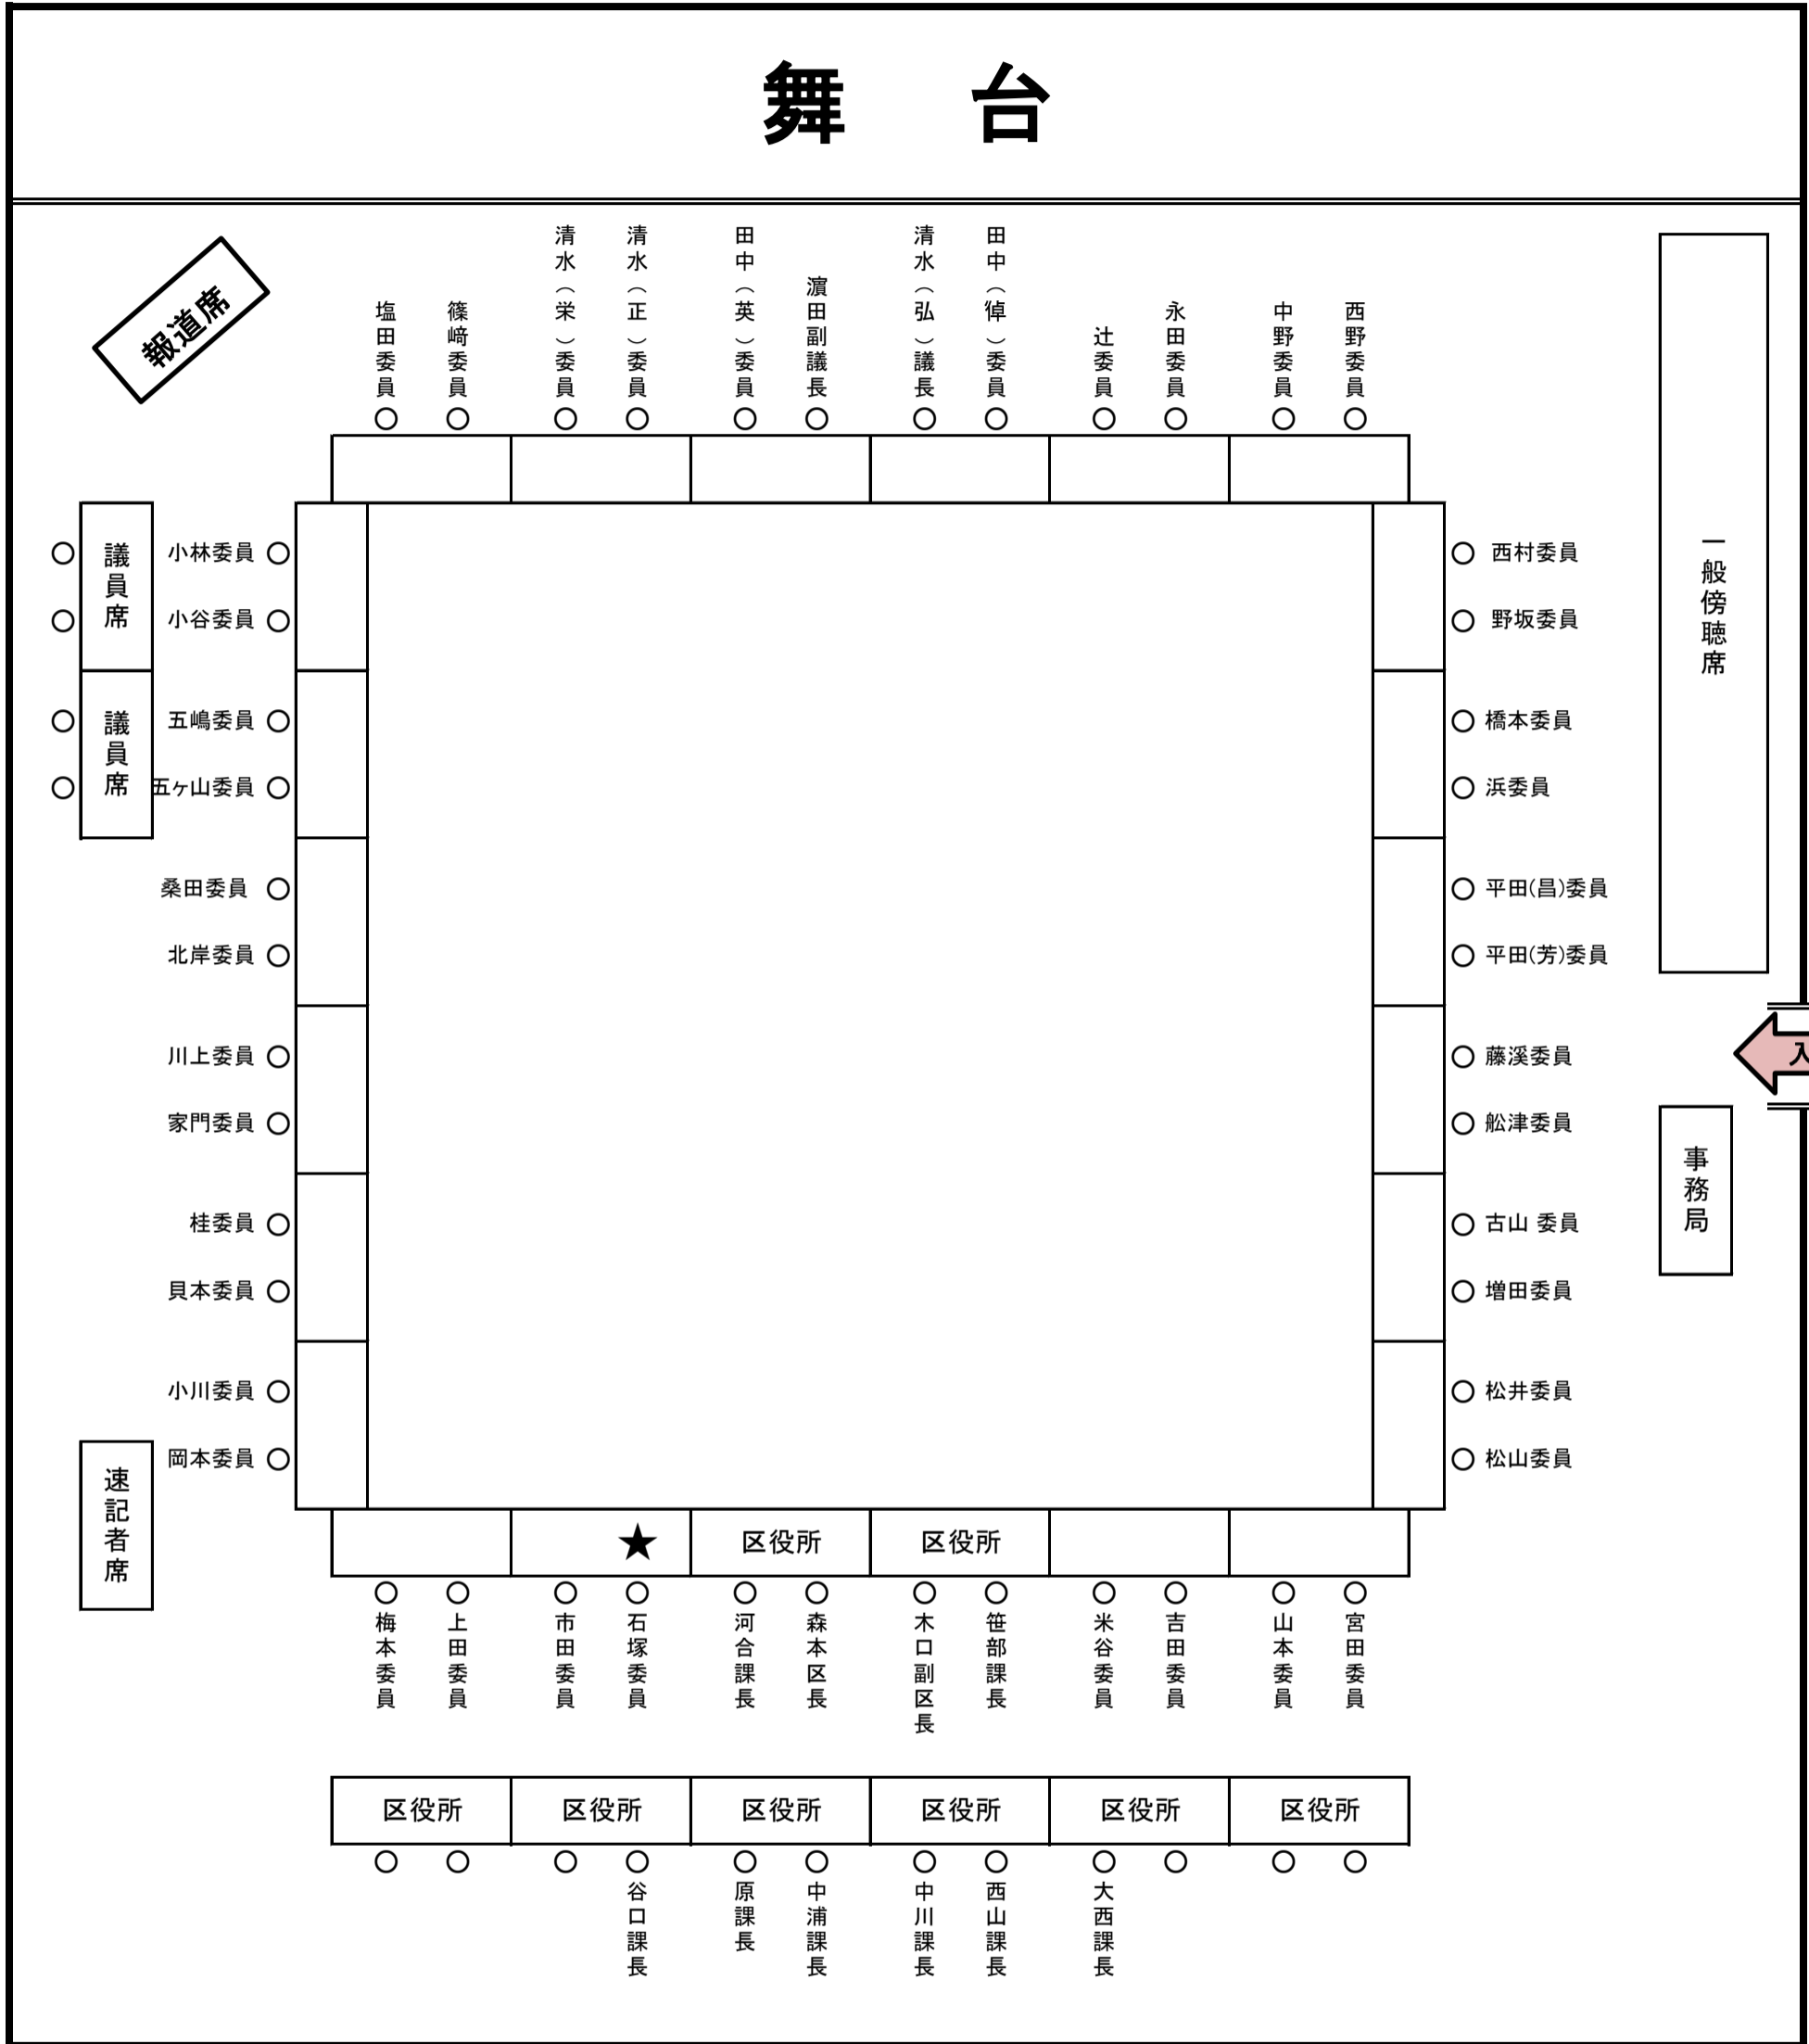

# 東成区区政会議 配席図(東成区民センター2階大ホール)

## 舞 台

委員の座席については、『★』を起点として、時計回りに五十音順で配置。(ただし、議長・副議長は除く)