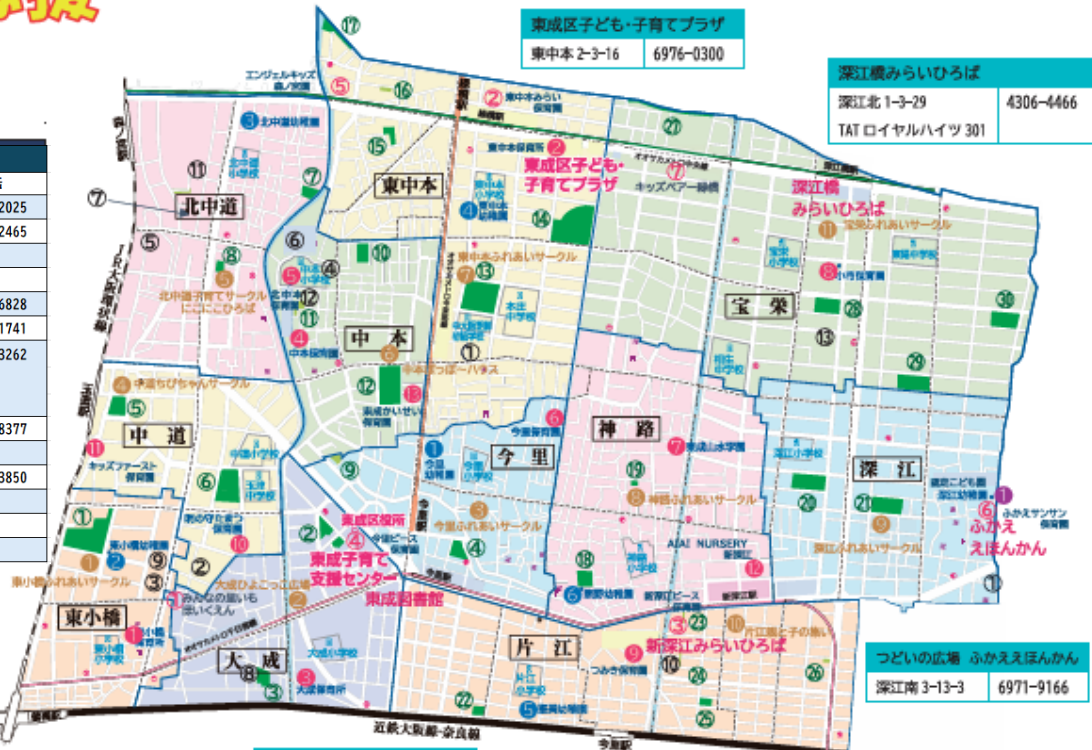

子育て応援 マップ

こどもの居場所・子ども食堂		
施設名	住所	電話
1 ももも食堂		070-4135-2025
2 心晴食堂		090-3979-2465
3 よりみち堂		6972-8757
4 妙清寺子ども食堂		6981-6873
5 café BOUQUET		080-8701-6828
6 中本キッチン		080-5353-1741
7 みんなのIBASYO プロジェクト 子ども0円みんなのごはん		080-6154-3262 6971-6886
8 わいわい親子晩ご飯		090-3709-8377
9 てらこや e トコ		6972-8757
10 みやこ子ども食堂		080-3802-3850
11 フリースクール・フォロ		6720-8100
12 ひだまり学習塾		6972-6010
13 慶生会 子ども食堂		6977-8880

東成子育て支援センター	
大今里西 2-8-4	6974-5211

東成図書館	
大今里西 3-2-17	6972-0727

保育所・保育園			
施設名	住所	電話	
1 大阪市立東小橋保育所	東小橋 3-7-4	6971-3970	
2 大阪市立東中本保育所	東中本 2-3-16	6981-0208	
3 大阪市立大成保育所	大今里西 14-28	6971-1559	
4 中本保育園	中本 4-12-1	6971-6195	
5 北中本保育園	中本 4-2-41	6971-3722	
6 今里保育園	大今里 1-28-11	6976-7653	
7 東成山本学園	大今里 2-19-18	6974-7377	
8 小市保育園	深江北 1-9-12	6971-0423	
9 つみき保育園	大今里南 3-5-24	6976-0350	
10 朝の守たまつ保育園(※)	玉津 2-3-14	6977-5100	
11 キッズファースト保育園	東小橋 1-11-08	6972-1151	
12 AIAI NURSERY 新深江	神路 4-6-18	6975-8222	
13 東成かいせい保育園	大今里西 3-12-17	4308-4450	

※朝の守たまつ保育園は令和8年4月1日より認定こども園に移行予定

認定こども園			
施設名	住所	電話	
1 深江幼稚園	深江南 3-7-24	6971-9166	

新深江みらいひろば		
大今里南 4-8-9	4306-4652	

小規模保育事業			
施設名	住所	電話	
1 みんなの園いもほいくえん	玉津 2-15-30	6734-5611	
2 東中本ふれあい保育園	東中本 1-11-10	6785-7196	
3 新深江ピース保育園	大今里南 4-1-1	6224-4616	
4 今里ピース保育園	大今里西 2-8-4	4306-4616	
5 エンジェルキッズ森ノ宮園	中本 1-4-17	6720-8444	
6 ふかえサンサン保育園	深江南 3-13-2	6971-9133	
7 キッズベアー緑橋	東今里 2-2-11	7507-2770	

幼稚園			
施設名	住所	電話	
1 大阪市立今里幼稚園	大今里 1-37-7	6971-8317	
2 大阪市立東小橋幼稚園	東小橋 2-4-2	6971-8342	
3 大阪市立北中道幼稚園	中道 2-2-19	6972-1956	
4 大阪市立東中本幼稚園	東中本 2-3-3	6976-4466	
5 聖愛幼稚園	大今里南 2-13-22	6981-8438	
6 雅野幼稚園	大今里 4-14-23	6971-0381	

子育てサークル			
名称	開催場所	電話	
1 東小橋ふれあいサークル	東小橋地域集会所 東小橋 2-1-26	6977-1901	
2 大城ひよこっこ広場	大城地域集会所 大今里西 2-15-1	6977-1902	
3 今里ふれあいサークル	今里公民館 大今里 3-2-16	6977-1903	
4 中道ちびちゃんサークル	中道朝いの家 東小橋 1-1-13	6977-1904	
5 北中道子育てサークル にこにこひろば	北中道朝いの家 中道 4-5-15	6977-2150	
6 中本ぽっぽ〜ハウス	南中本公園地域集会所 大今里西 1-16-2	6977-1906	
7 東中本ふれあいサークル	東中本公園地域集会所 東中本 11-37	6977-1907	
8 神路ふれあいサークル	神路ふれあい会館 大今里 2-25-5	6973-0136	
9 深江ふれあいサークル	深江公園地域集会所 深江南 2-9-24	6977-1909	
10 片江藤の子の園い	片江藤の家 大今里南 5-7-8	6977-1910	
11 宝栄ふれあいサークル	宝栄会館 深江北 1-5-23	6977-1911	

公園一覧						
公園名	住所	ブランコ	すべり台	総合遊具	砂場	トイレ
1 東小橋公園	東小橋 1-1	●	●	●	●	●
2 平戸公園	大今里西 1-4 大今里西 2-9	●	●	●	●	●
3 玉津南公園	玉津 3-4	●	●	●	●	●
4 今里西之口公園	大今里 1-17	●	●	●	●	●
5 東小橋北公園	東小橋 1-8	●	●	●	●	●
6 玉津公園	玉津 1-11	●	●	●	●	●
7 北中道公園	中道 2-13	●	●	●	●	●
8 中道中央公園	中道 4-5	●	●	●	●	●
9 さつき児童遊園	大今里西 1-19	●	●	●	●	●
10 中本くすのき公園	中本 5-2	●	●	●	●	●
11 中本5丁目児童遊園	中本 5-4	●	●	●	●	●
12 南中本公園	大今里西 1-10	●	●	●	●	●
13 東中本公園	東中本 2-15	●	●	●	●	●
14 神路公園	東中本 1-12	●	●	●	●	●
15 北中本公園	中本 2-11	●	●	●	●	●
16 中本1丁目児童遊園	中本 1-5	●	●	●	●	●
17 千鶴川公園	中本 1-1-2	●	●	●	●	●
18 大今里公園	大今里 4-16	●	●	●	●	●
19 大今里ふれあい公園	大今里 2-15	●	●	●	●	●
20 西深江公園	深江南 1-7	●	●	●	●	●
21 南深江公園	深江南 2-3	●	●	●	●	●
22 今里南公園	大今里南 1-25	●	●	●	●	●
23 南五北ちびっこ広場	大今里南 4-1	●	●	●	●	●
24 南五北児童遊園	大今里南 4-1-9	●	●	●	●	●
25 大今里南公園	大今里南 4-15	●	●	●	●	●
26 本六児童遊園	大今里南 4-19	●	●	●	●	●
27 千鶴川みどり公園	東中本 1-1-5	●	●	●	●	●
28 阪陽公園	深江北 1-18	●	●	●	●	●
29 深江公園	深江北 2-16	●	●	●	●	●
30 東深江公園	深江北 3-16	●	●	●	●	●

令和7年8月現在