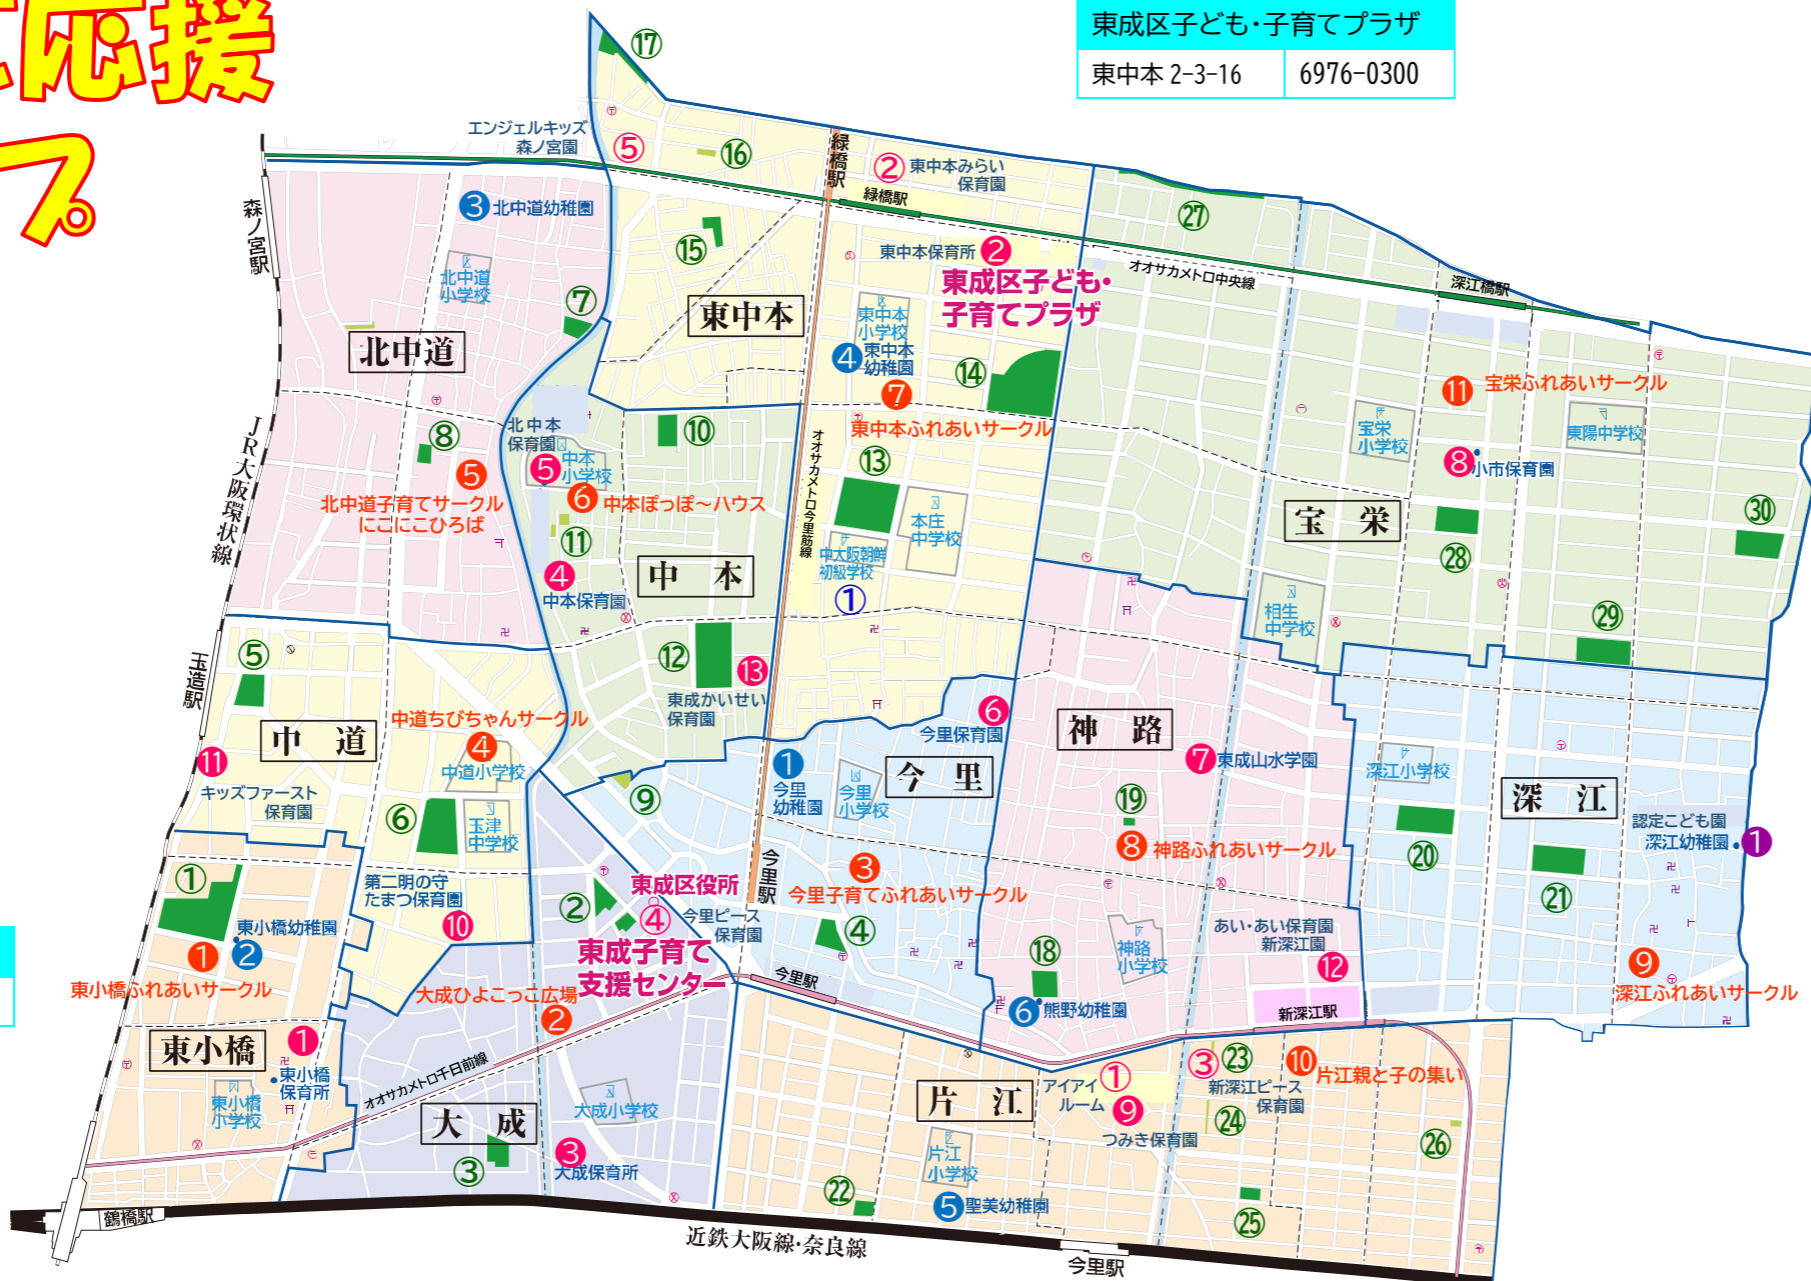

# 子育て応援 マップ

東成区子ども・子育てプラザ  
東中本 2-3-16 6976-0300

東成子育て支援センター  
大今里西 2-8-4 6974-5211

保育所・保育園			
施設名	住所	電話	
1 大阪市立東小橋保育所	東小橋 3-7-4	6971-3970	
2 大阪市立東中本保育所	東中本 2-3-16	6981-0208	
3 大阪市立大成保育所	大今里西 3-14-28	6971-1559	
4 中本保育園	中本 4-12-1	6971-6195	
5 北中本保育園	中本 4-2-41	6971-3722	
6 今里保育園	大今里 1-28-11	6976-7653	
7 東成山水学園	大今里 2-19-18	6974-7377	
8 小市保育園	深江北 1-9-12	6971-0423	
9 つみき保育園	大今里南 3-5-24	6976-0350	
10 第二明の守たまつ保育園	玉津 2-3-14	6977-5100	
11 キッズファースト保育園	東小橋 1-11-48	6972-1151	
12 あい・あい保育園新深江園	神路 4-6-18	6975-8222	
13 東成かいせい保育園	大今里西 1-12-17	4308-4450	

小規模保育事業			
施設名	住所	電話	
1 アイアイルーム	大今里南 3-4-2-302	6976-0350	
2 東中本みらい保育園	東中本 1-11-10	6785-7196	
3 新深江ピース保育園	大今里南 4-1-1	6224-4616	
4 今里ピース保育園	大今里西 2-8-4	4306-4616	
5 エンジェルキッズ森ノ宮園	中本 1-4-17	6720-8444	

幼稚園			
施設名	住所	電話	
1 大阪市立今里幼稚園	大今里 1-37-7	6971-8317	
2 大阪市立東小橋幼稚園	東小橋 2-6-2	6971-8342	
3 大阪市立北中道幼稚園	中道 2-2-19	6972-1956	
4 大阪市立東中本幼稚園	東中本 2-9-3	6976-4466	
5 聖美幼稚園	大今里南 2-13-22	6981-8438	
6 熊野幼稚園	大今里 4-16-23	6971-0381	

公園一覧							
公園名	住所	ブランコ	すべり台	総合遊具	砂場	トイレ	水道
1 東小橋公園	東小橋 2-1	●	●	●	●	●	●
2 平戸公園	大今里西 2-6 大今里西 2-9	●	●	●	●		●
3 玉津南公園	玉津 3-8	●	●	●	●	●	●
4 今里西之口公園	大今里 3-17	●	●	●	●		●
5 東小橋北公園	東小橋 1-9	●	●	●	●	●	●
6 玉津公園	玉津 1-11	●	●	●	●		●
7 北中道公園	中道 2-13	●	●	●	●		●
8 中道中央公園	中道 4-5	●	●		●		●
9 さつき児童遊園	大今里西 1-19	●	●				
10 中本くすのき公園	中本 5-2			●	●		●
11 中本四丁目児童遊園	中本 4-5		●		●		
12 南中本公園	大今里西 1-10	●	●	●	●	●	●
13 東中本公園	東中本 3-15	●	●	●	●	●	●
14 神路公園	東中本 2-12	●	●	●	●	●	●
15 北中本公園	中本 2-11	●	●	●	●		●
16 中本1丁目児童遊園	中本 1-5		●		●		
17 千間川公園	中本 1-1~2	●	●		●		
18 大今里公園	大今里 4-16	●	●		●	●	●
19 大今里ふれあい公園	大今里 2-35	●	●	●	●		●
20 西深江公園	深江南 1-7	●	●	●	●		●
21 南深江公園	深江南 2-9	●	●	●	●		●
22 今里南公園	大今里南 1-26	●	●		●		
23 南五北ちびっこ広場	大今里南 4-1	●					
24 南五中児童遊園	大今里南 4-8~9	●	●		●		
25 大今里南公園	大今里南 4-15		●	●	●		●
26 本六児童遊園	大今里南 6-10	●	●		●		
27 千間川みどり公園	東今里 1-1~5	●	●	●	●		●
28 阪陽公園	深江北 1-10	●	●	●	●		●
29 深江公園	深江北 2-16	●	●	●	●	●	●
30 東深江公園	深江北 3-16	●	●	●	●	●	●