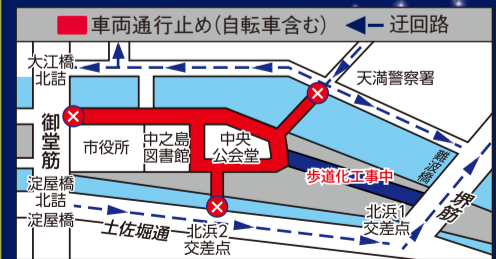

道頓堀橋北詰～難波交差点  
(東側側道)

御堂筋の側道歩行者空間化のイメージ

問い合わせ▶建設局道路空間再編担当 ☎6615-6786 FAX6615-6575

子ども・教育

不妊に悩むご夫婦へ  
所得にかかわらず助成金を申請できます

不妊治療の経済的負担を軽減するため、医療保険が適用されない特定不妊治療(体外受精・顕微授精)にかかる治療費の一部助成について、10月1日以降に開始した治療分から所得による制限を廃止しています。助成を受けるには年齢などの要件があります。申請方法など詳しくは大阪市ホームページをご覧ください。

大阪市 不妊助成 [検索](#)

問い合わせ▶こども青少年局管理課 ☎6208-9966 FAX6202-6963

イベント・観光 中之島の水辺に広がる光のアートフェスティバル OSAKA光のルネサンス2020開催! 12月14日(月)~25日(金)

中央公会堂プロジェクションマッピング  
時間 17:00~21:30  
場所 中央公会堂

市庁舎正面  
イルミネーションファサード・フォトモニュメント  
時間 17:00~23:00  
場所 市役所正面

中之島イルミネーション  
ストリート  
時間 17:00~23:00  
場所 みおつくしプロムナード

中之島リバーサイド  
イルミネーション  
時間 17:00~22:00  
場所 水上劇場川沿い

車両通行止めのお知らせ  
●通行止め期間 12月14日(月)~25日(金)  
●通行止め時間帯 16:30~22:00 (20日は10:00~22:00 10:00~16:00は自転車通行可)