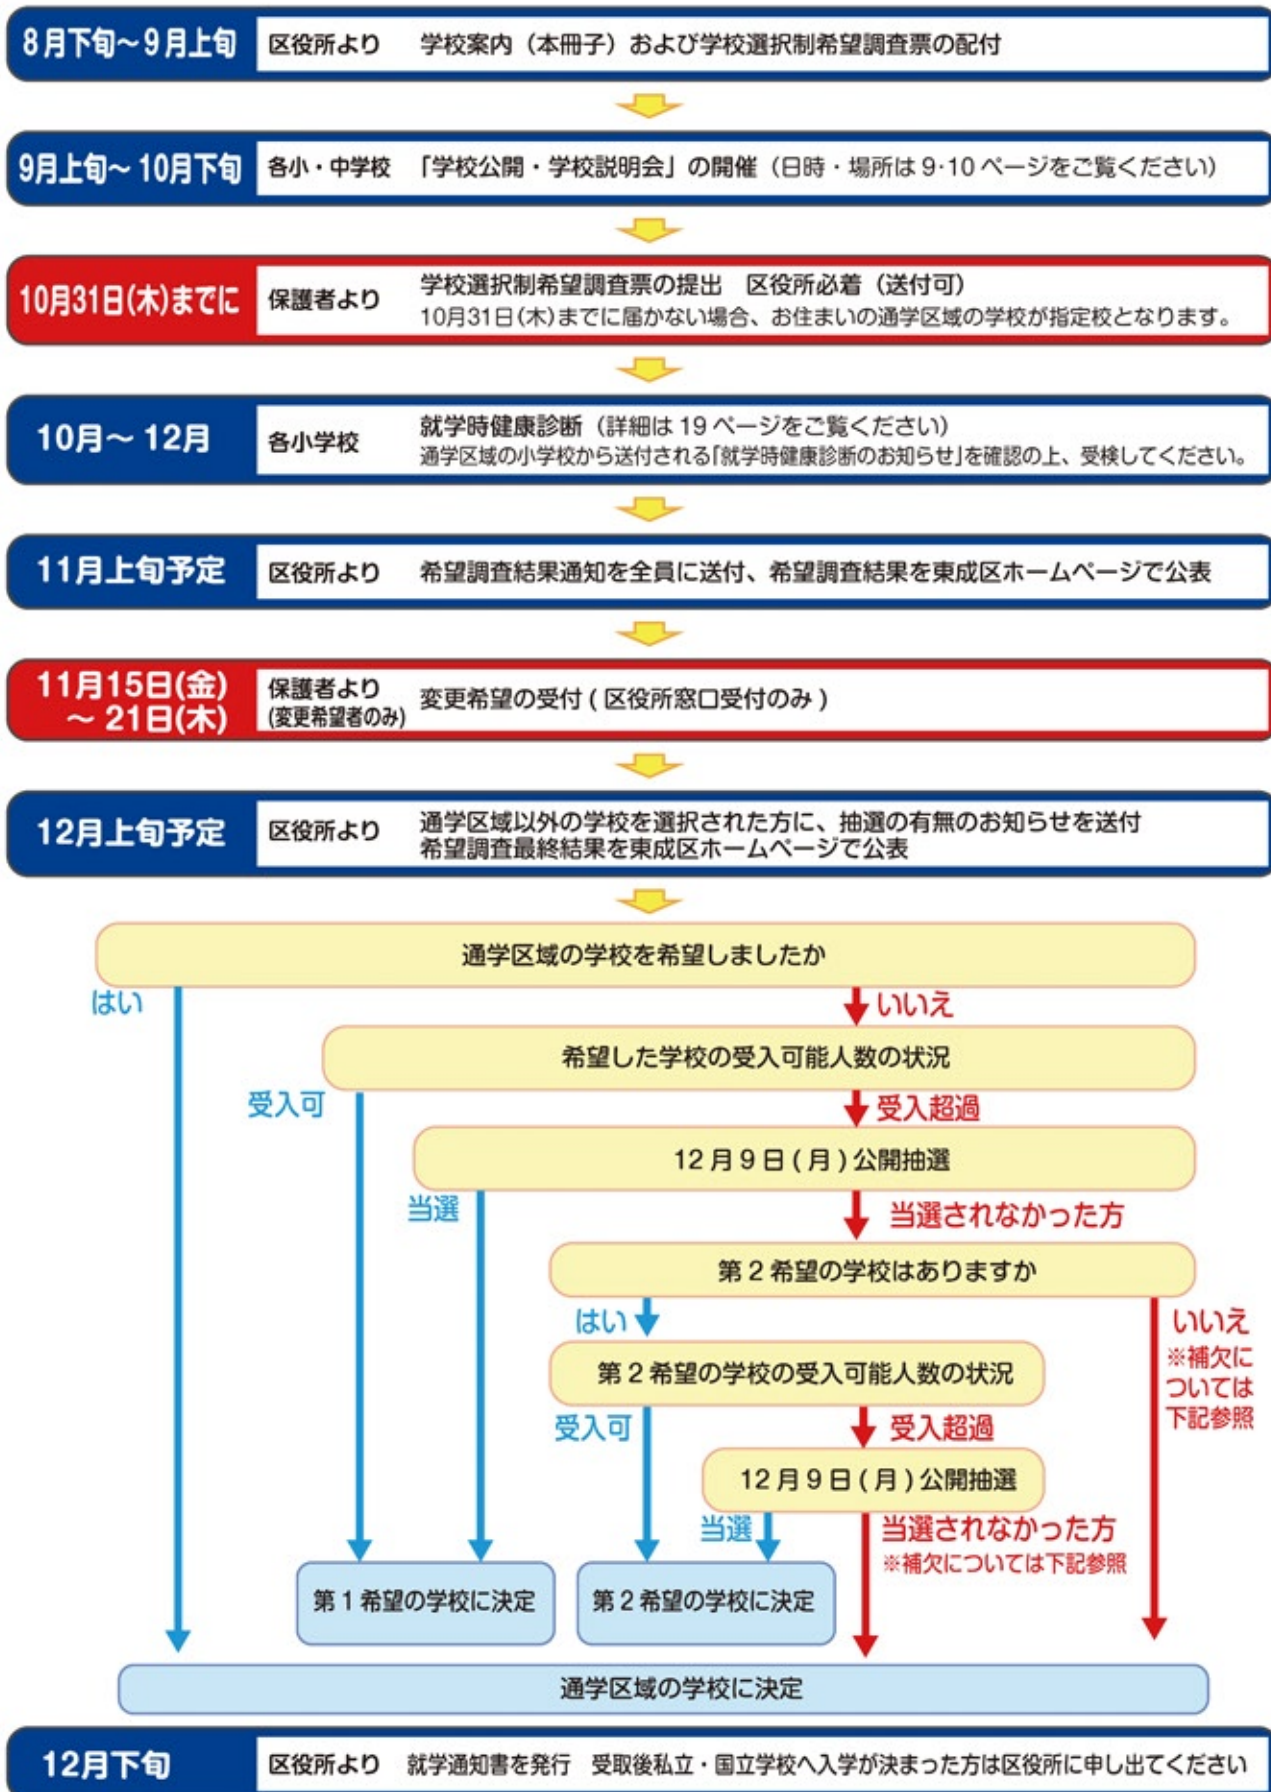

学校選択制の流れ・スケジュール

※補欠の方については一旦通学区域の学校を指定校として就学通知書を送付しますが、第1希望の学校に受入枠ができた場合に随時、区役所より通知します。【小学校は2月7日(金)まで 中学校は2月14日(金)まで】