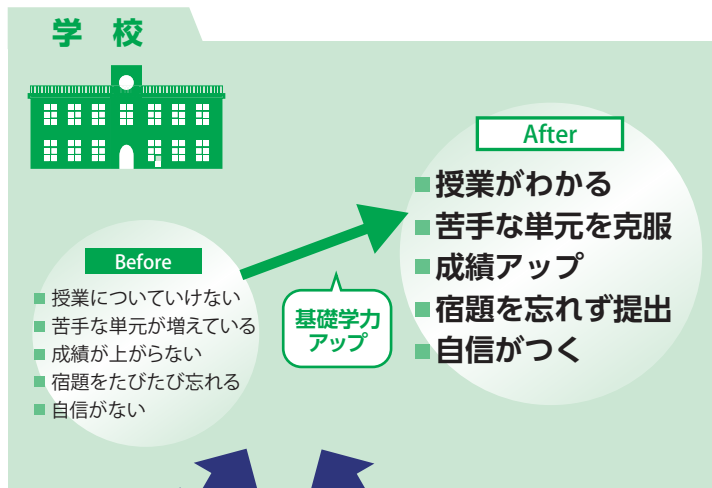

※通塾に配慮が必要な方は申し込み時にお申し出ください。

令和4・5・6年度 東成区民間事業者を活用した課外学習事業

事業所管：東成区役所市民協働課
令和4年度より3年間同事業者による実施となります。

教育プランナー
トライさん

無料体験会を実施します！

相生塾	4月8日（金）	① 18:30～19:40 ② 19:45～20:55 ①② のどちらかをお選びください。
東陽塾	4月7日（木）	
本庄塾	4月6日（水）	

体験会のみのお申し込みはお電話にて受け付けます。お気軽にお問い合わせください。

家庭教師のトライ 大阪校 0120-555-202

基礎学力、学習習慣を身につけよう

勉強に関する
こんなお悩みを
解消します

- ・塾に行くのが初めてで不安
- ・苦手科目をなくしたい
- ・学校の授業がわからない
- ・成績を上げたい
- ・勉強の方法がわからない
- ・家庭での学習時間が取れない

楽しく通って
成績アップ!!