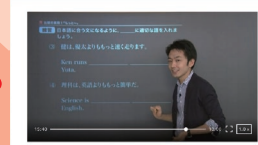

教室

基礎学力向上

- 得点力アップ
- 学習意欲向上

3つのステップで学力アップ

ステップ ① 習得

これまでに知らなかったことを学ぶ
・つまづきを発見し、解消する

ステップ ② 習熟

学んだ知識を使えるようにする
・練習問題を解く
・ノートに整理する

ステップ ③ 演習

問題を繰り返し脳に定着させる
・間違った問題を繰り返し解く
・類似問題を繰り返し解く
・理解度テストで確認する

家庭学習の具体的なアドバイスを行い、
自学・自習をサポート

家庭

家庭学習をサポート

- 学習計画に応じた課題をする
- 映像授業で理解を深める
- 決まった時間に学習する

Before

- 勉強の方法がわからない
- 宿題がわからない
- 学習意欲がわかない
- 集中できない