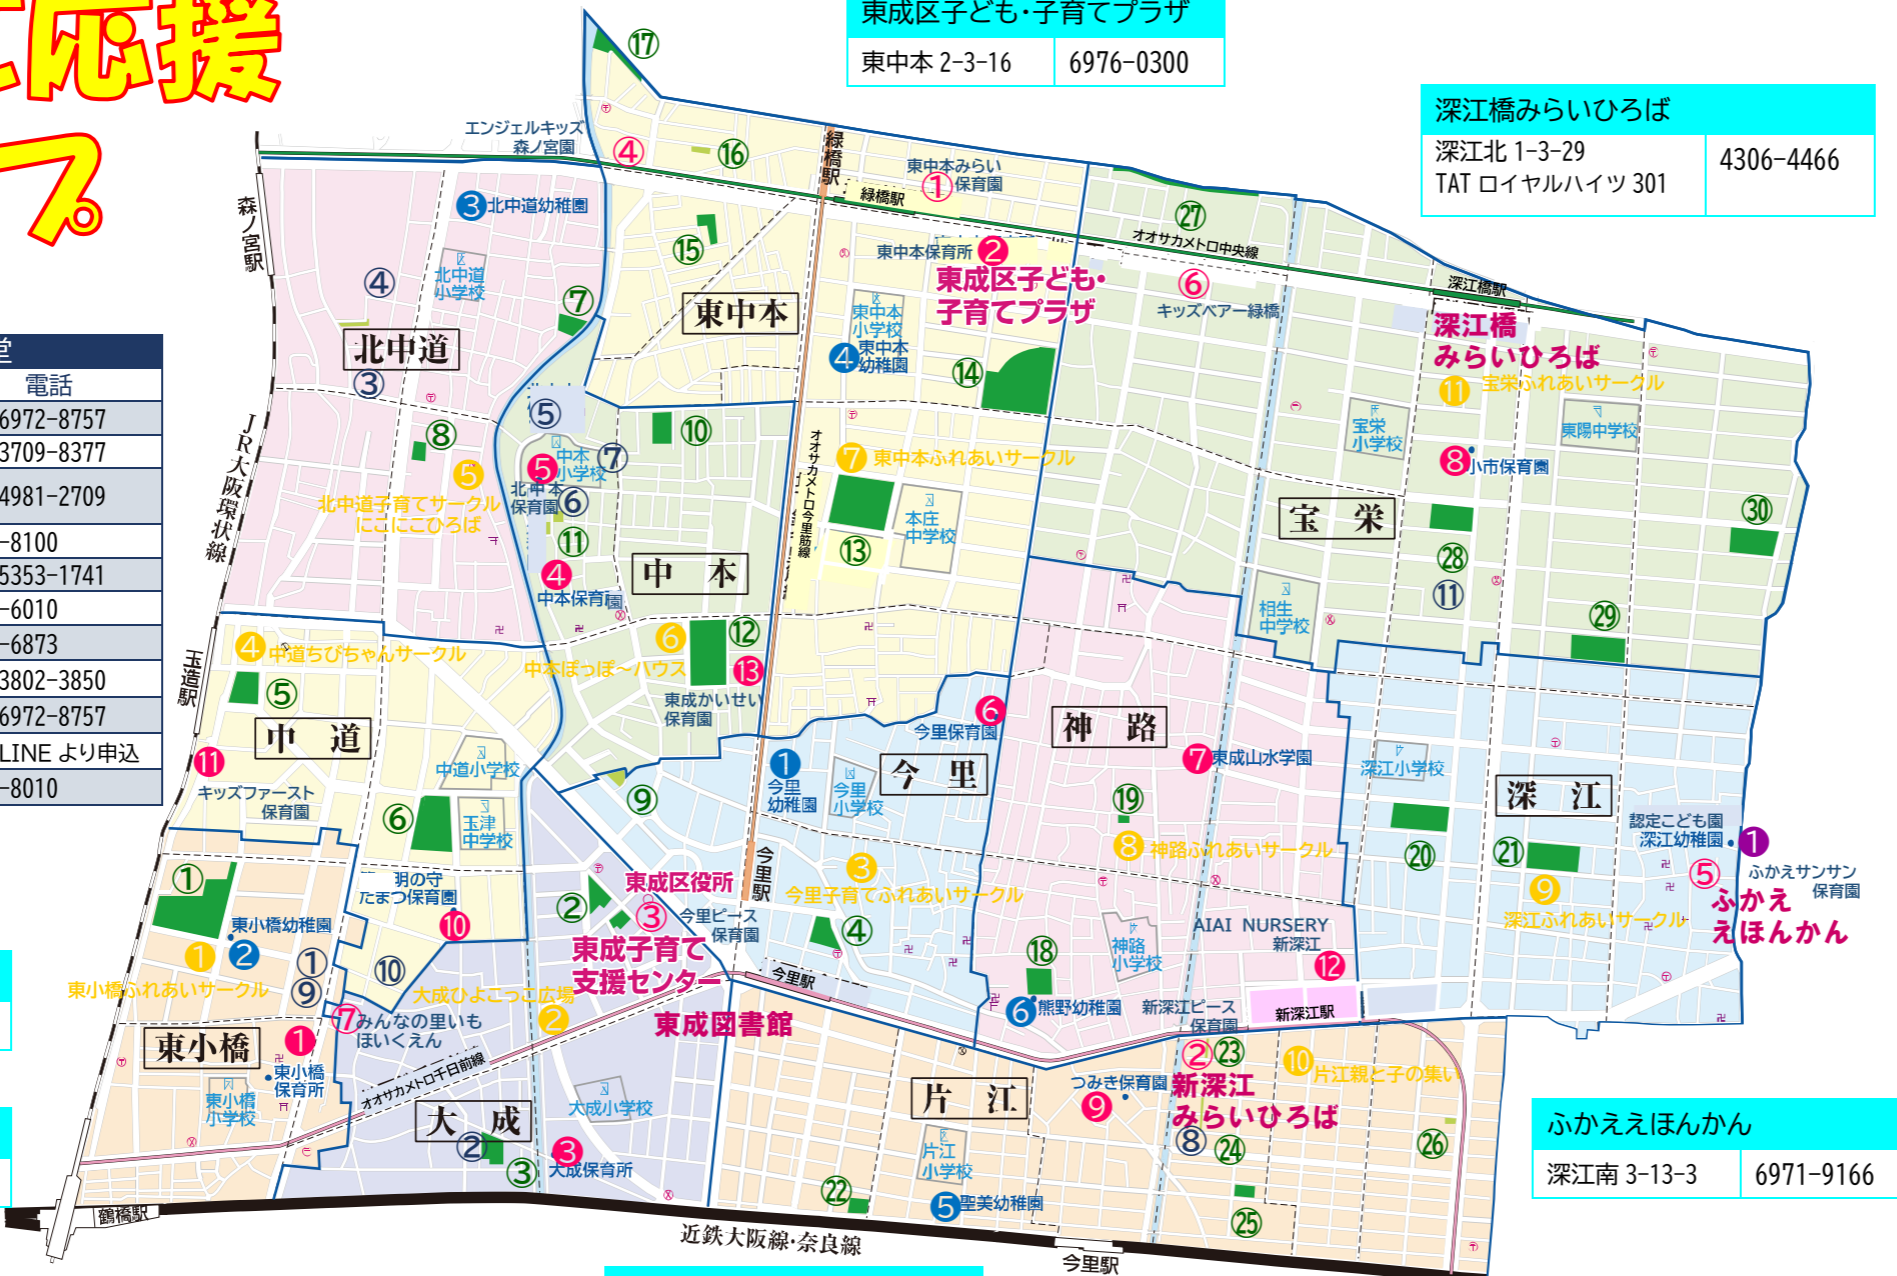

認定こども園			
施設名	住所	電話	
① 深江幼稚園	深江南 3-7-24	6971-9166	

小規模保育事業			
施設名	住所	電話	
① 東中本みらい保育園	東中本 1-11-10	6785-7196	
② 新深江ピース保育園	大今里南 4-1-1	6224-4616	
③ 今里ピース保育園	大今里西 2-8-4	4306-4616	
④ エンジェルキッズ森ノ宮園	中本 1-4-17	6720-8444	
⑤ ふかえサンサン保育園	深江南 3-13-3	6971-9133	
⑥ キッズベアー緑橋	東今里 2-2-11	7507-2770	
⑦ みんなの里いもほいくえん	玉津 2-11-30	6734-5611	

幼稚園			
施設名	住所	電話	
① 大阪市立今里幼稚園	大今里 1-37-7	6971-8317	
② 大阪市立東小橋幼稚園	東小橋 2-6-2	6971-8342	
③ 大阪市立北中道幼稚園	中道 2-2-19	6972-1956	
④ 大阪市立東中本幼稚園	東中本 2-9-3	6976-4466	
⑤ 聖美幼稚園	大今里南 2-13-22	6981-8438	
⑥ 熊野幼稚園	大今里 4-16-23	6971-0381	

公園一覧							
公園名	住所	ブランコ	すべり台	総合遊具	砂場	トイレ	水道
① 東小橋公園	東小橋 2-1	●	●	●	●	●	●
② 平戸公園	大今里西 2-6 大今里西 2-9	●	●	●	●		●
③ 玉津南公園	玉津 3-8	●	●	●	●	●	●
④ 今里西之口公園	大今里 3-17	●	●	●	●	●	●
⑤ 東小橋北公園	東小橋 1-9	●	●	●	●	●	●
⑥ 玉津公園	玉津 1-11	●	●	●	●		●
⑦ 北中道公園	中道 2-13	●	●	●	●	●	●
⑧ 中道中央公園	中道 4-5	●	●	●	●		●
⑨ さつき児童遊園	大今里西 1-19	●	●	●	●		●
⑩ 中本くすのき公園	中本 5-2			●			●
⑪ 中本四丁目児童遊園	中本 4-5			●			●
⑫ 南中本公園	大今里西 1-10	●	●	●	●	●	●
⑬ 東中本公園	東中本 3-15	●	●	●	●	●	●
⑭ 神路公園	東中本 2-12	●	●	●	●	●	●
⑮ 北中本公園	中本 2-11	●	●	●	●	●	●
⑯ 中本1丁目児童遊園	中本 1-5			●			●
⑰ 千間川公園	中本 1-1~2			●			●
⑱ 大今里公園	大今里 4-16	●	●	●	●	●	●
⑲ 大今里ふれあい公園	大今里 2-35	●	●	●	●	●	●
⑳ 西深江公園	深江南 1-7	●	●	●	●	●	●
㉑ 南深江公園	深江南 2-9	●	●	●	●	●	●
㉒ 今里南公園	大今里南 1-26	●	●	●	●	●	●
㉓ 南五北ちびっこ広場	大今里南 4-1	●	●	●	●	●	●
㉔ 南五中児童遊園	大今里南 4-8~9	●	●	●	●	●	●
㉕ 大今里南公園	大今里南 4-15			●			●
㉖ 本六児童遊園	大今里南 6-10			●			●
㉗ 千間川みどり公園	東今里 1-1~5	●	●	●	●	●	●
㉘ 阪陽公園	深江北 1-10	●	●	●	●	●	●
㉙ 深江公園	深江北 2-16	●	●	●	●	●	●
㉚ 東深江公園	深江北 3-16	●	●	●	●	●	●