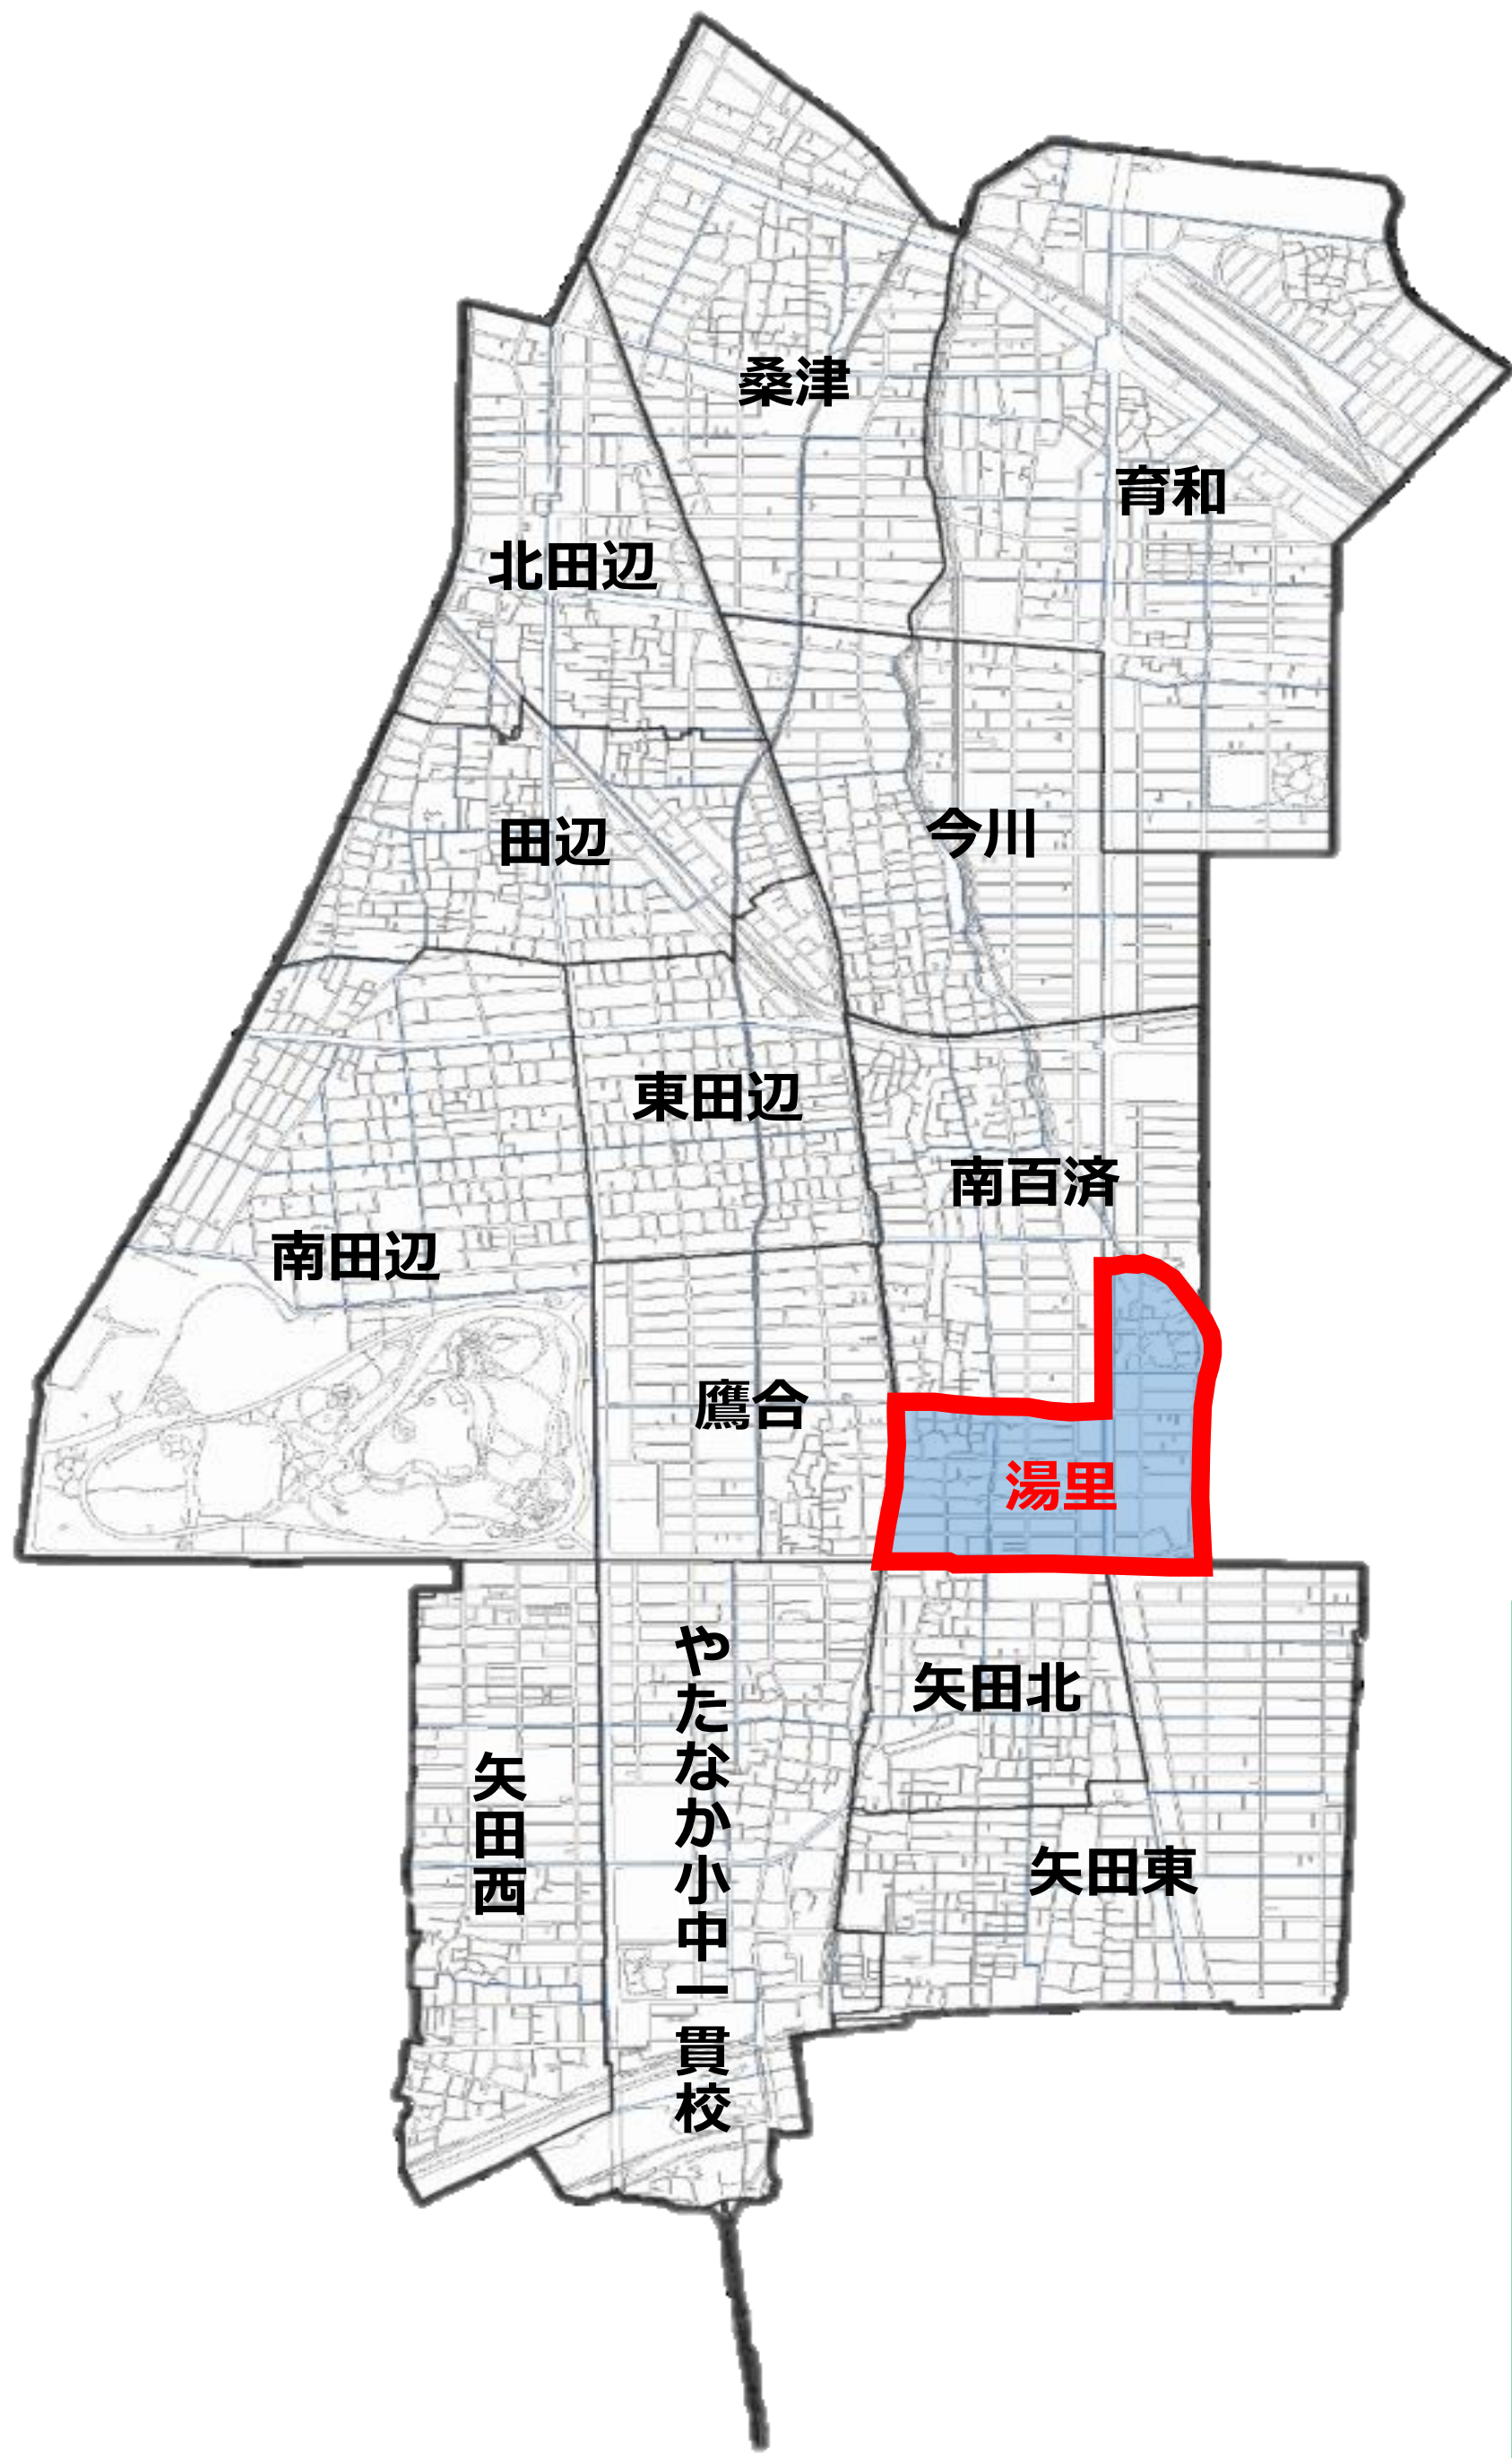

ひがし すみ よし く 東住吉区・こども110番の家

東住吉区役所・東住吉警察署

〈こども110番の家のはた〉

東住吉区
マスコットキャラクター
なっぴー

ゆざと しょうがっこう く 湯里 小学校区

子どもたちを守る家

東住吉区全域図

ゆざと しょうがっこう く
(湯里 小学校区)

ゆざと ちょうめ ばん
湯里3丁目(2番)

ゆざと ちょうめ ちょうめ
湯里4丁目~6丁目

校区内登録件数	2023.12月末 時点
事業者登録件数 (企業・店舗・施設等)	38 件
個人登録件数	20 件