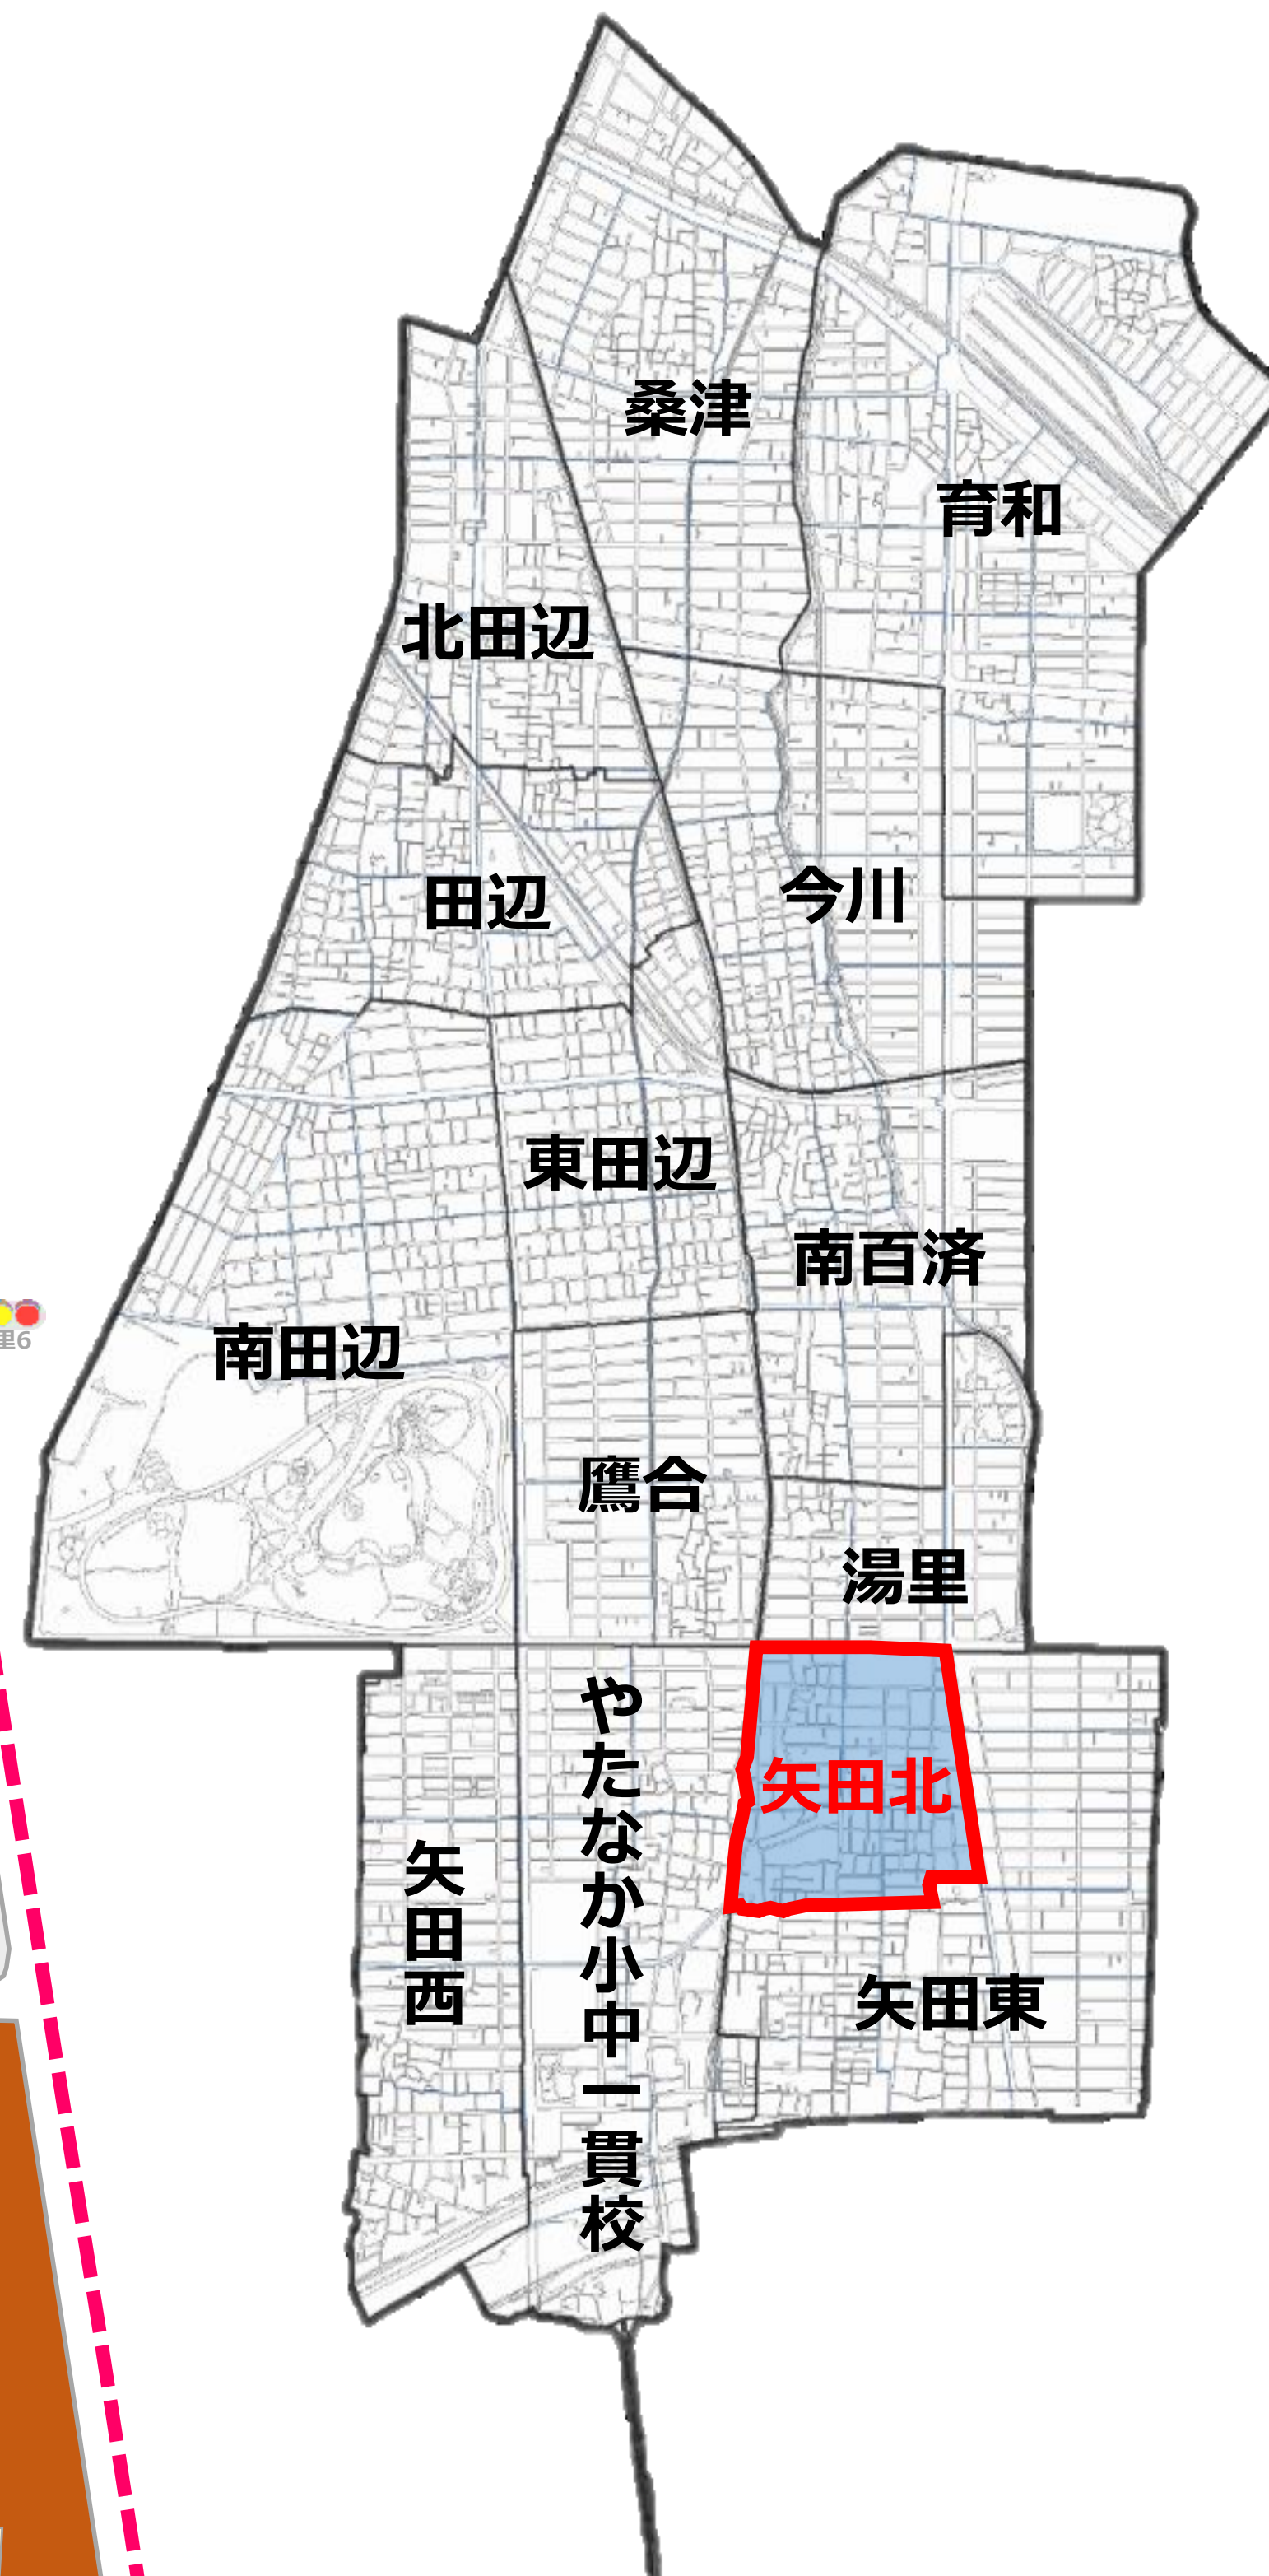

ひがし すみ よし く **東住吉区・こども110番の家**

東住吉区役所・東住吉警察署  
〈こども110番の家のはた〉

東住吉区  
マスコットキャラクター  
なっぴー

や た き た し ょ う が つ こ う く  
**矢田北 小学校区**

**子どもたちを守る家**

校区内登録件数	2023.12月末 時点
事業者登録件数 (企業・店舗・施設等)	55 件
個人登録件数	17 件

やたきた しょうがっこう  
**矢田北小学校区**  
てるがおか や た ち ょ う め ち ょ う め  
**照ヶ丘矢田1丁目~4丁目**

東住吉区全域図