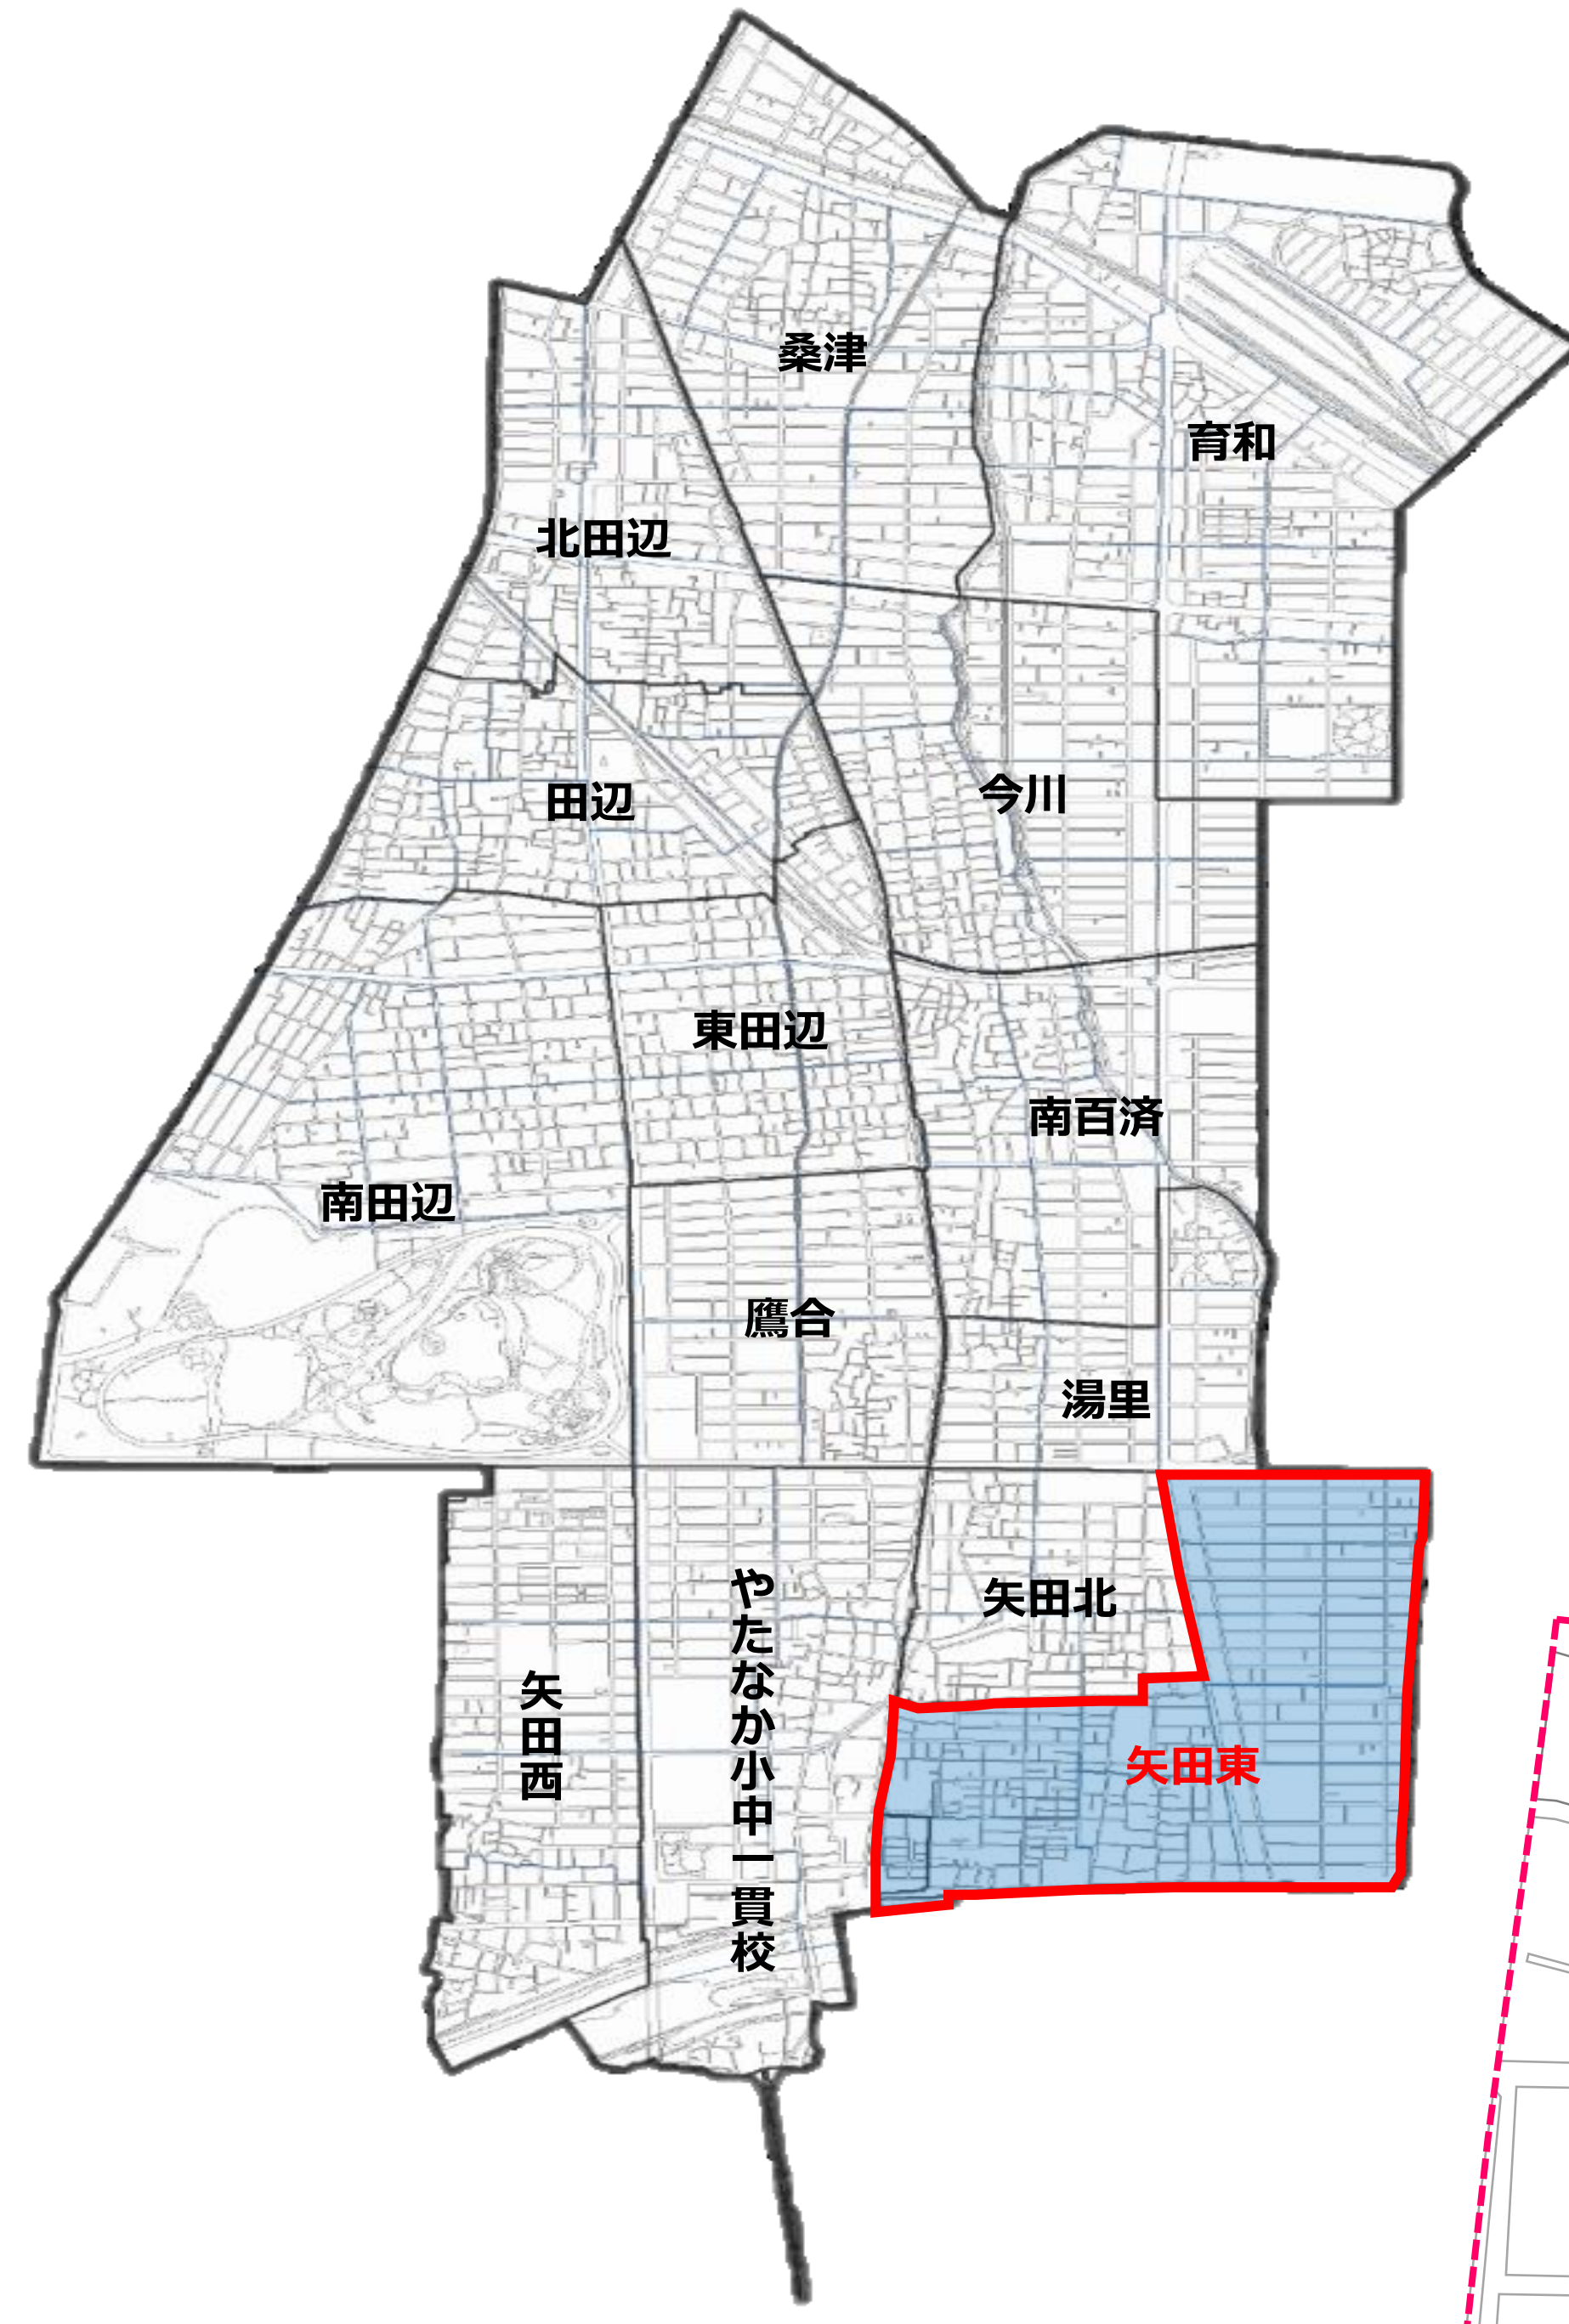

ことも110
子どもたちを守る家

ひがし すみ よし く
東住吉区・ことも110番の家
東住吉区
マスコットキャラクター
なっぴー

ばん いえ
ことも110ばん
子どもたちを守る家

や た ひがし しょう がっ こう く
矢田東 小学校区
子どもたちを守る家

東住吉区役所・東住吉警察署
ことも110番の家ののはた

や た ひがし しょうがっこうく
矢田東小学校区

すんじ や た ちょうめ ちょうめ
住道矢田1丁目~9丁目

東住吉区全域図

校区内登録者件数	2023.12月末 時点
事業者登録件数 (企業・店舗・施設等)	51 件
個人登録件数	19 件