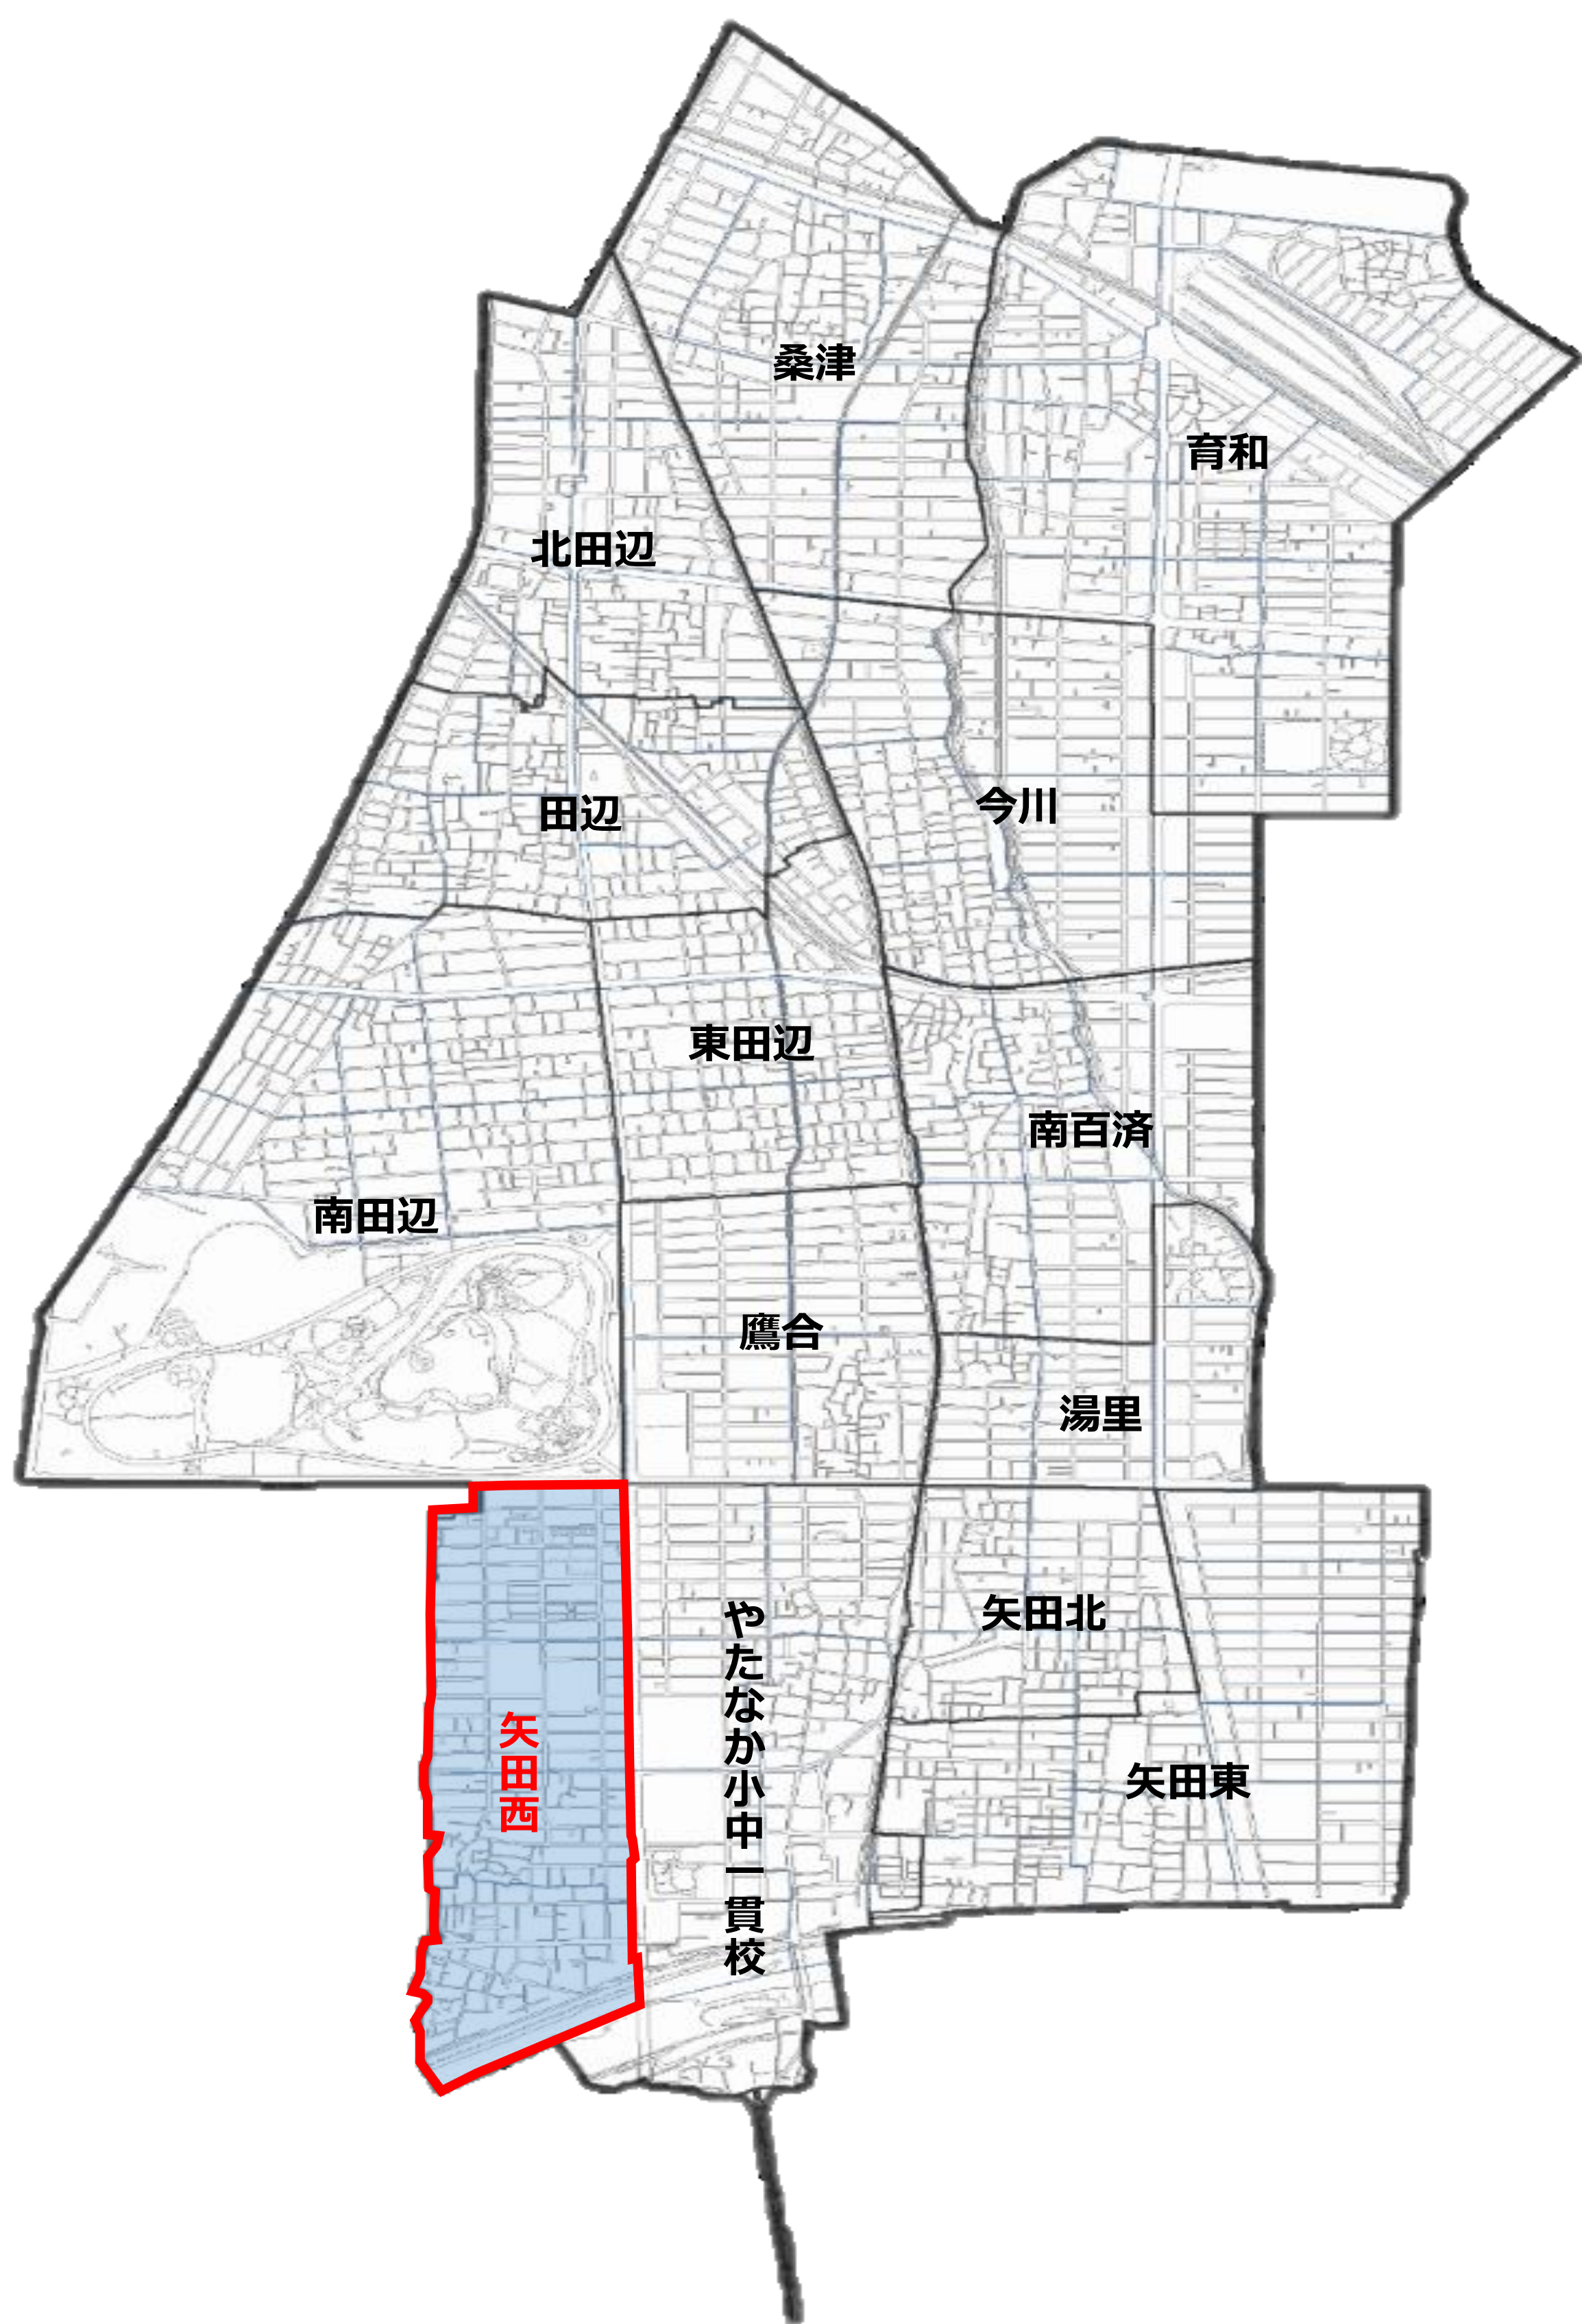

東住吉区
マスコットキャラクター
なっぴー

ひがし すみ よし く 東住吉区・こども110番の家

や た に し し ょ う が つ こ う く 矢田西 小学校区

子どもたちを守る家

東住吉区役所・東住吉警察署
〈こども110番の家のはた〉

や た に し し ょ う が つ こ う く
矢田西小学校区
こうえんみなみや た ちょうめ ちょうめ
公園南矢田1丁目~4丁目

校区内登録者件数		2023.12月末 時点
事業者登録件数 (企業・店舗・施設等)	44 件	
個人登録件数	10 件	

東住吉区全域図