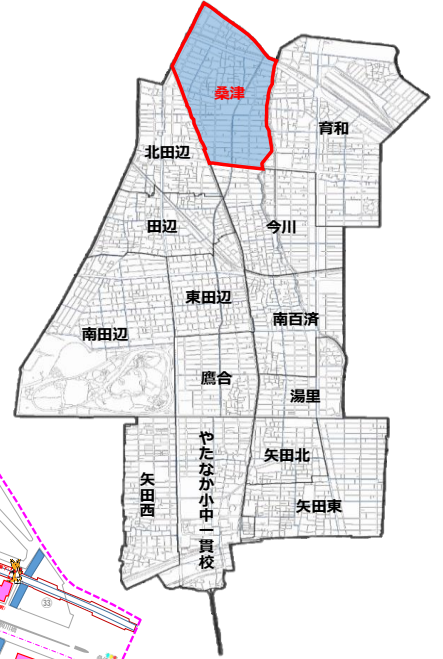

東住吉区  
マスコットキャラクター  
なっぴー

# 東住吉区・こども110番の家

## 桑津 小学校区

子どもたちを守る家

東住吉区役所 東住吉警察署  
こども110番の家のはた

東住吉区全域図

くわぶ しょうがっこう  
**(桑津 小学校区)**  
くわぶ ちょうめ ちょうめ  
**桑津1丁目~5丁目**  
こまがわ ちょうめ  
**駒川1丁目**  
にいまいがわ ちょうめ  
**西今川1丁目**

校区内登録者件数		2023.12月末 時点
事業者登録件数 (企業・店舗・施設等)	118 件	
個人登録件数	26 件	