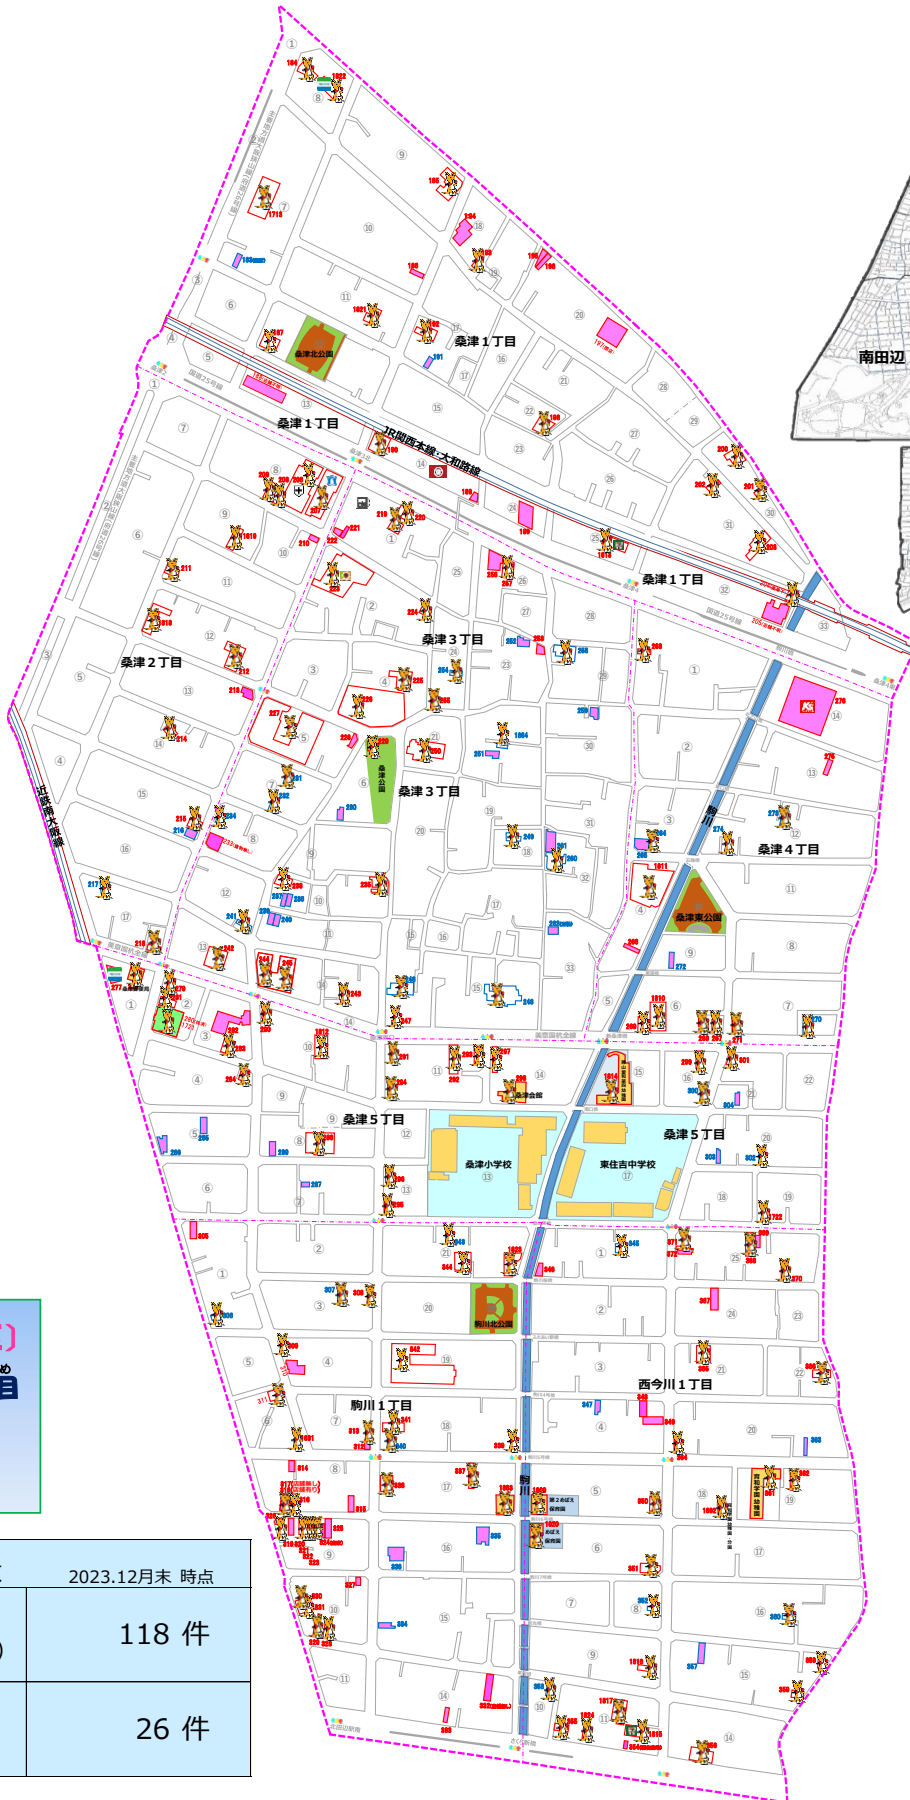

東住吉区  
マスコットキャラクター  
なっぴー

# 東住吉区・こども110番の家

## 桑津 小学校区

子どもたちを守る家

東住吉区役所 東住吉警察署  
こども110番の家のはた

東住吉区全域図

くわぶ しょうがっこう  
**(桑津 小学校区)**  
くわぶ ちょうめ ちょうめ  
**桑津1丁目~5丁目**  
こまがわ ちょうめ  
**駒川1丁目**  
にいまいがわ ちょうめ  
**西今川1丁目**

校区内登録者件数		2023.12月末 時点
事業者登録件数 (企業・店舗・施設等)	118 件	
個人登録件数	26 件	