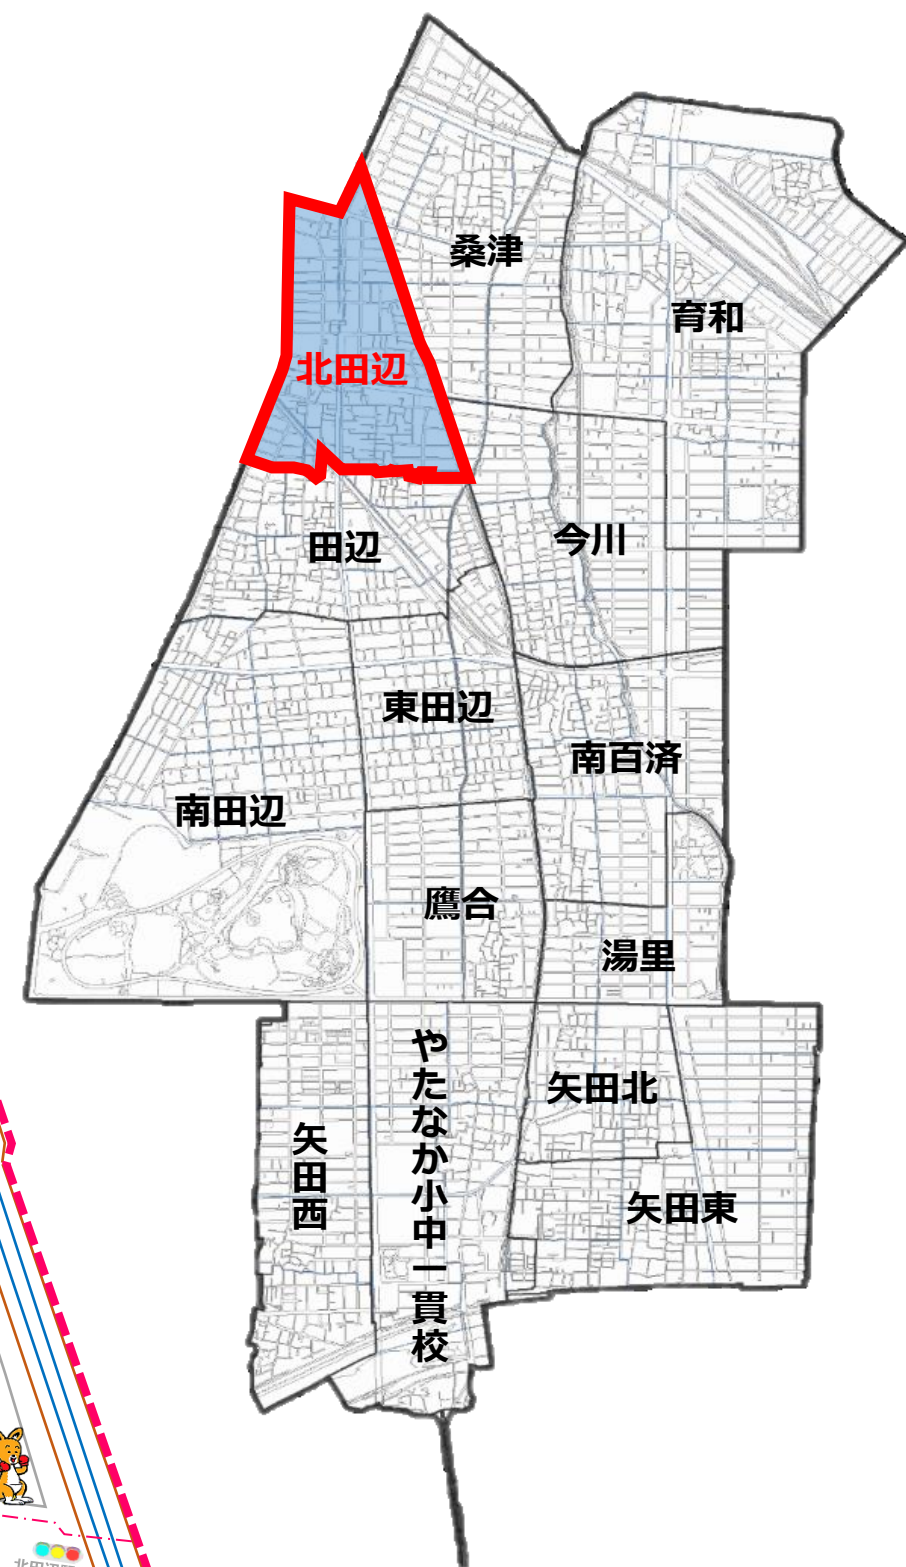

東住吉区  
マスコットキャラクター  
なっぴー

# ひがし すみ よし く 東住吉区・こども110番の家

## きた た な べ し ょ う が っ こ う く 北田辺 小学校区

子どもたちを守る家

東住吉区役所・東住吉警察署

〈こども110番の家のはた〉

|                        |              |
|------------------------|--------------|
| 校区内登録者件数               | 2023.12月末 時点 |
| 事業者登録件数<br>(企業・店舗・施設等) | 70 件         |
| 個人登録件数                 | 29 件         |

きたたなべ し ょ う が っ こ う く  
**(北田辺 小学校区)**

きたたなべ ちょうめ ちょうめ  
**北田辺1丁目~6丁目**

たなべ ちょうめ ばん  
**田辺1丁目(1~3番)**

やまさか ちょうめ ばん  
**山坂1丁目(1~10番)**

東住吉区全域図