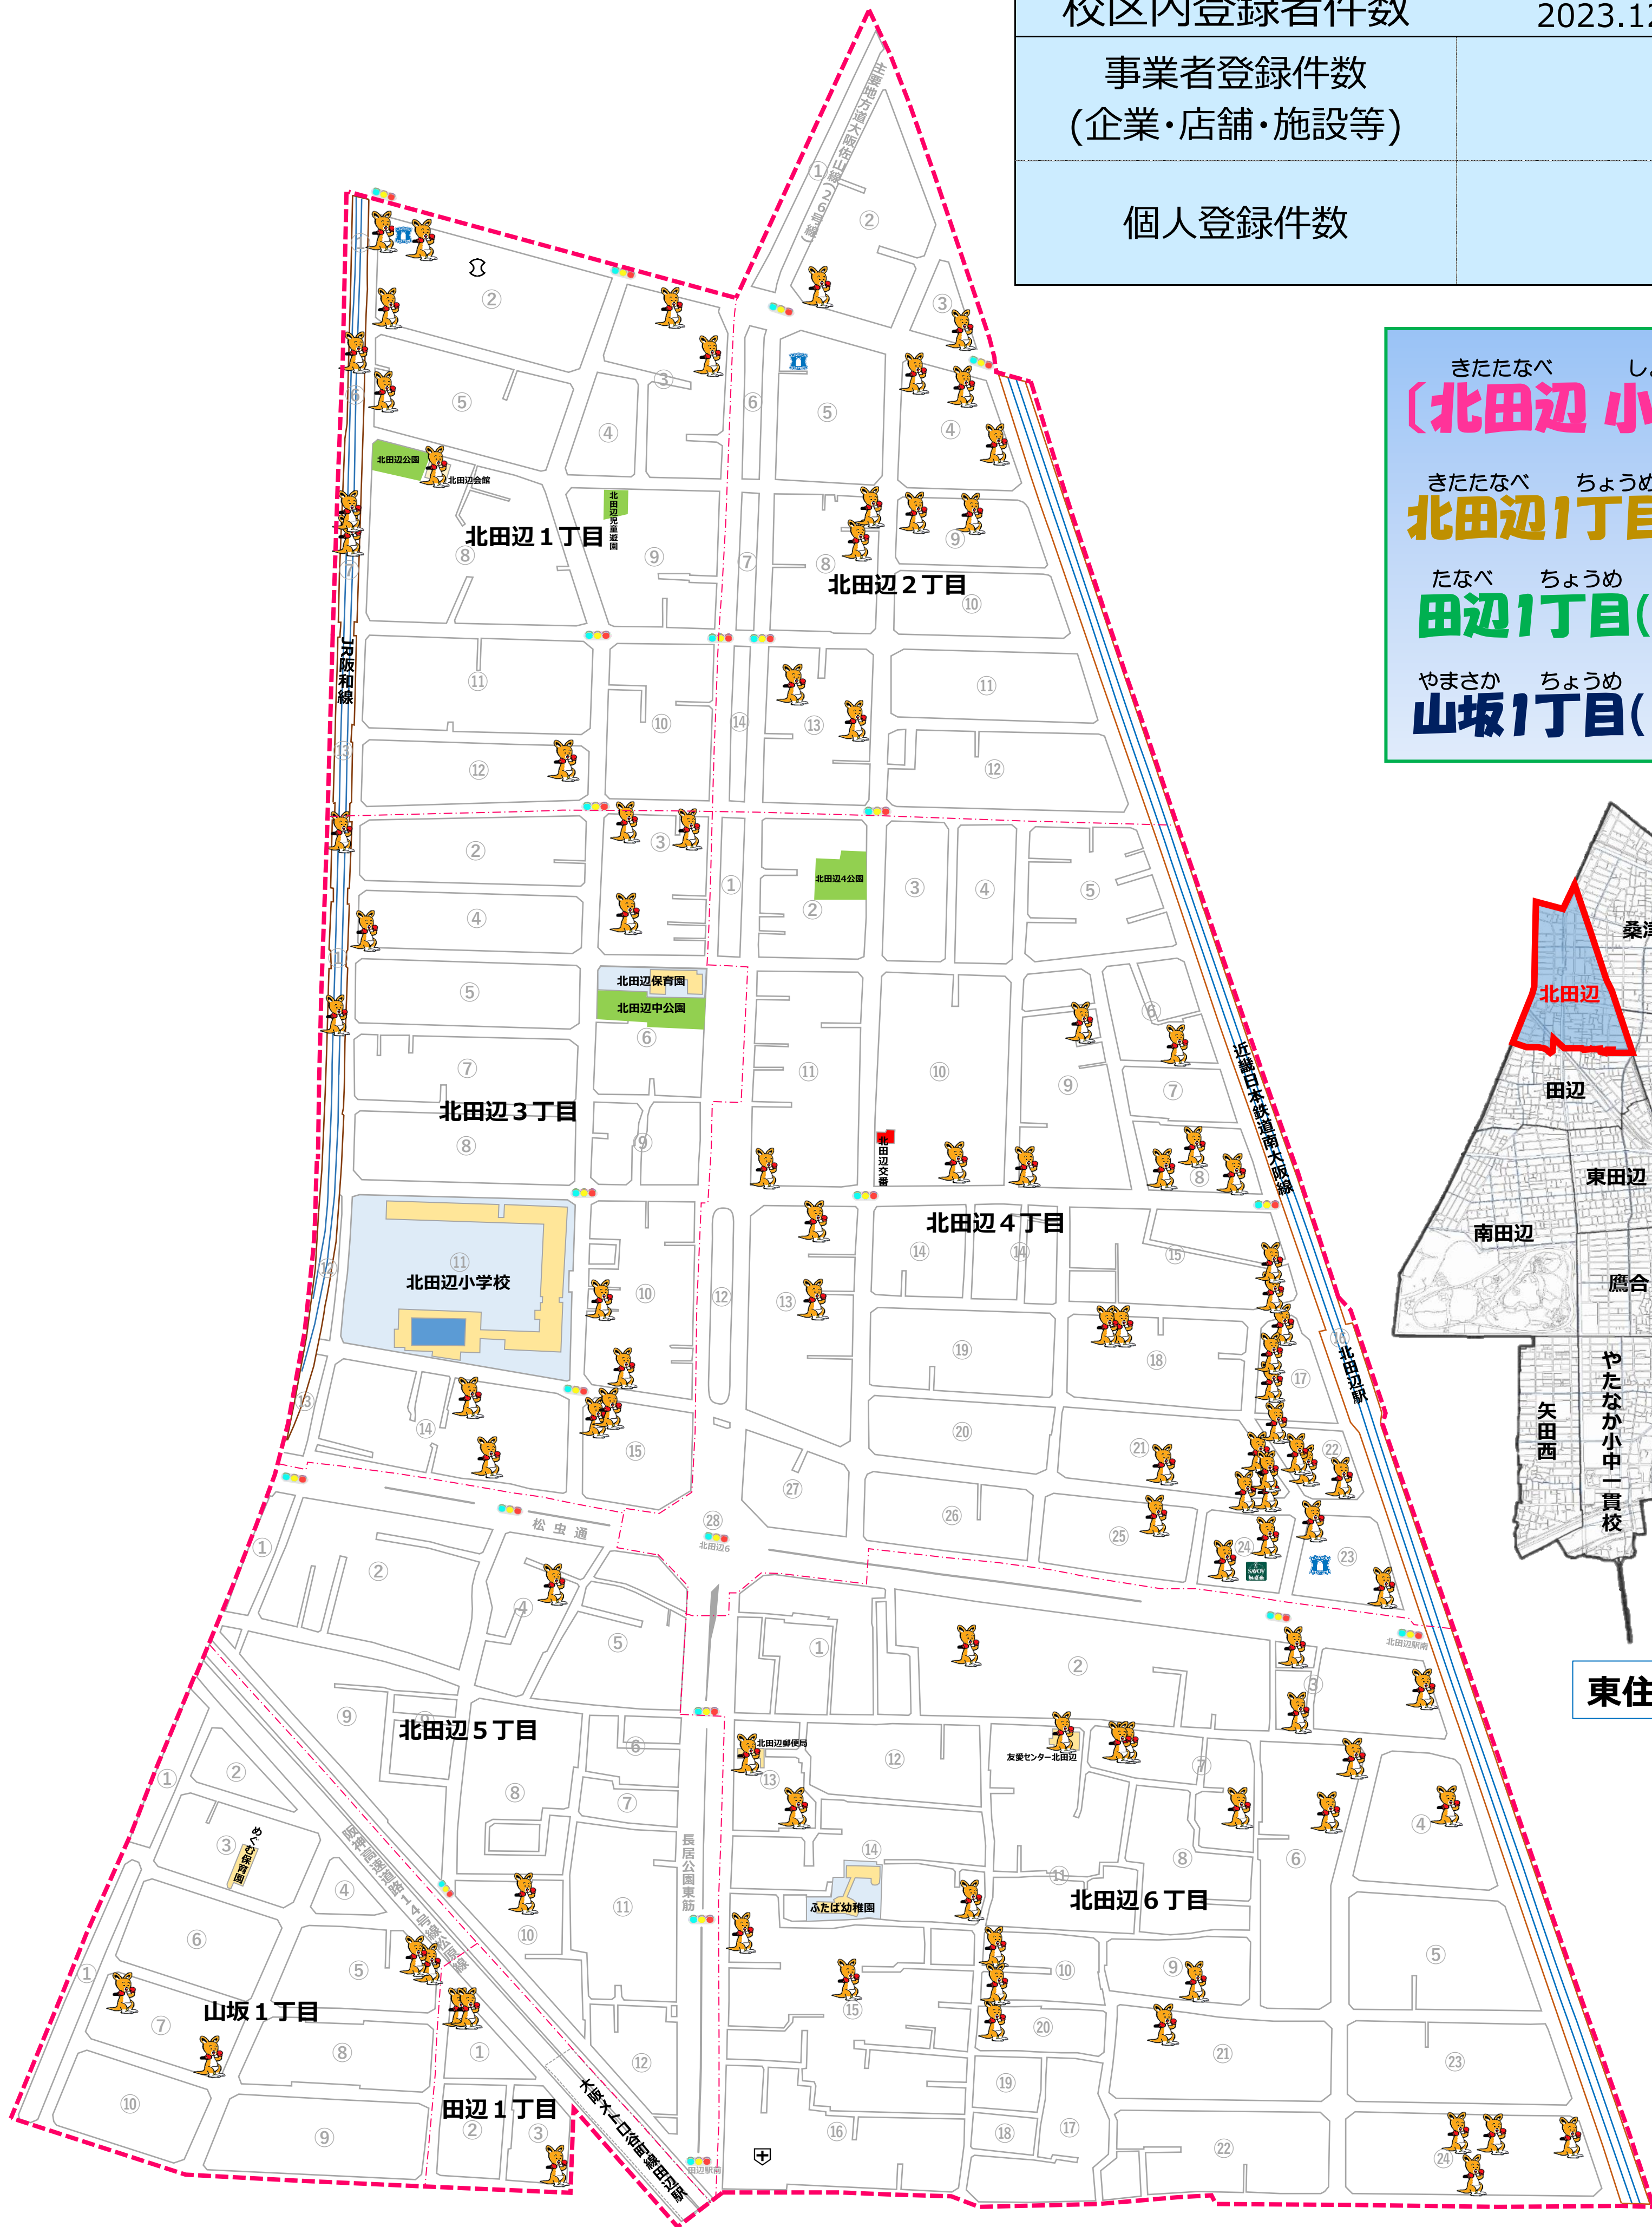

東住吉区  
マスコットキャラクター  
なっぴー

# ひがし すみ よし く 東住吉区・こども110番の家

## きた た な べ し ょ う が っ こ う く 北田辺 小学校区

子どもたちを守る家

東住吉区役所・東住吉警察署

〈こども110番の家のはた〉

|                        |              |
|------------------------|--------------|
| 校区内登録者件数               | 2023.12月末 時点 |
| 事業者登録件数<br>(企業・店舗・施設等) | 70 件         |
| 個人登録件数                 | 29 件         |

きたたなべ し ょ う が っ こ う く  
**(北田辺 小学校区)**

きたたなべ ちょうめ ちょうめ  
**北田辺1丁目~6丁目**

たなべ ちょうめ ばん  
**田辺1丁目(1~3番)**

やまさか ちょうめ ばん  
**山坂1丁目(1~10番)**

東住吉区全域図