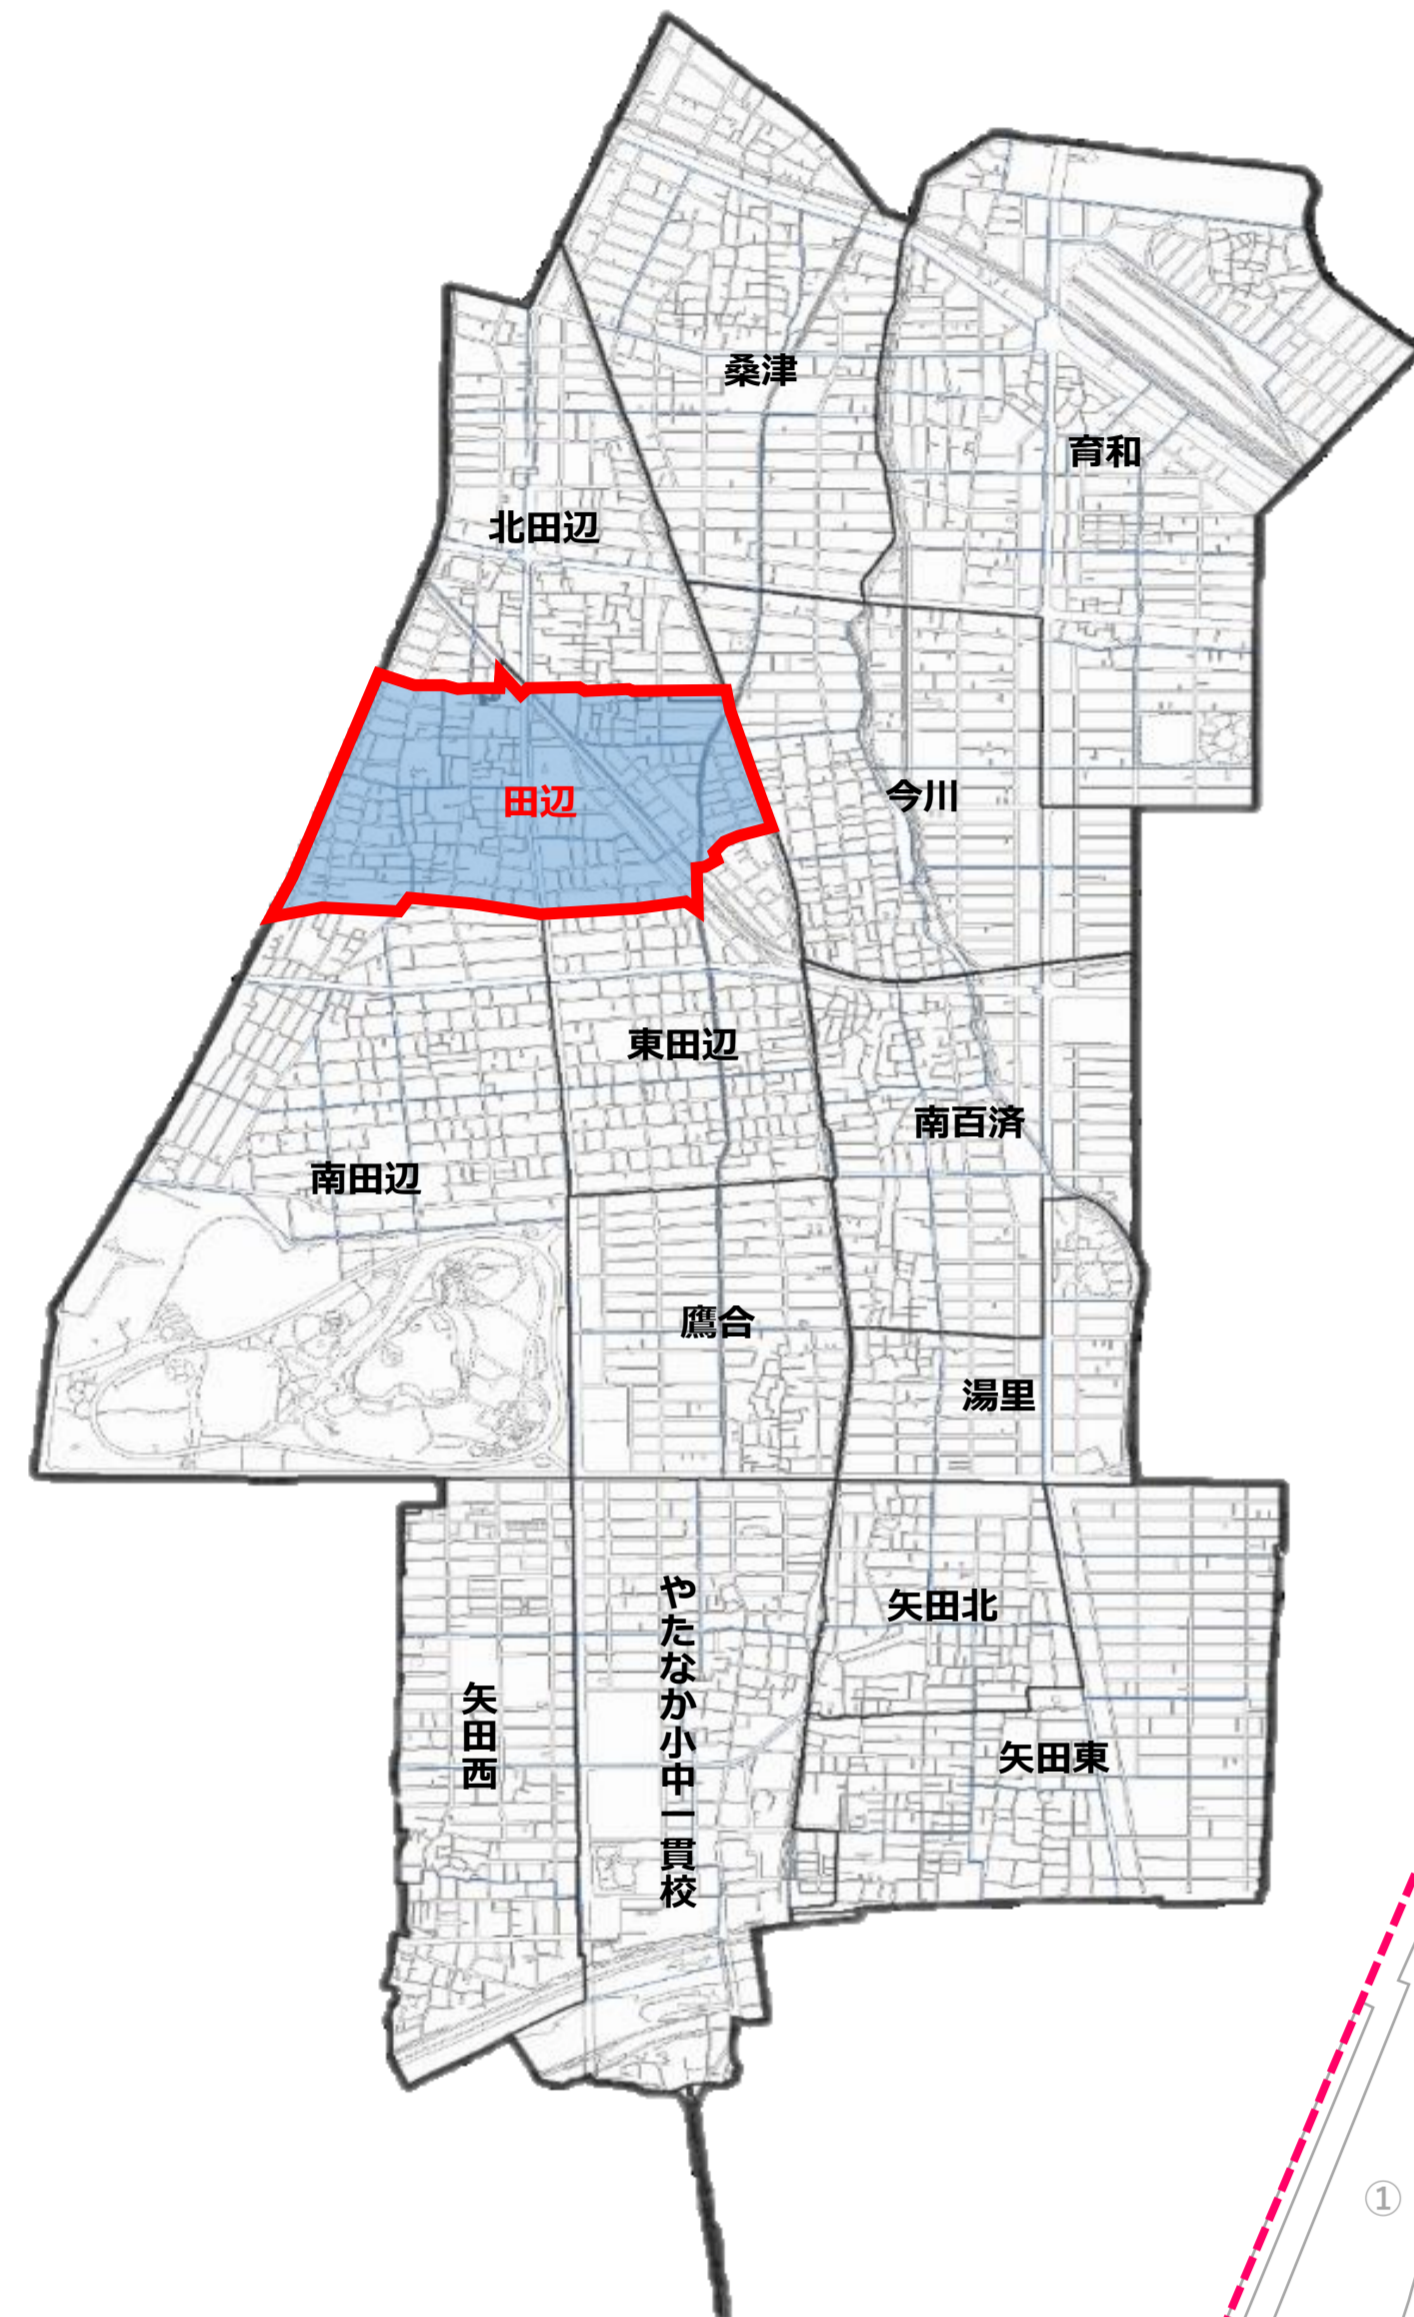

ひがし すみ よし く 東住吉区・こども110番の家

東住吉区
マスコットキャラクター
なっぴー

たなべ しょうがっこう 田辺 小学校区

子どもたちを守る家

東住吉区役所・東住吉警察署
こども110番の家のはた

たなべ しょうがっこう (田辺 小学校区)

こまがわ ちょうめ 駒川3丁目 1～14番・15番(1～8号・30～33号)・16番(1～10号)・17～24号
ばん ばん(1～10号) 17～24号
ばん(1～6号)・26～33号

やまさか ちょうめ 山坂1丁目 (11番～20番)・2丁目
たなべ ちょうめ 田辺1丁目 (4～14番)・2丁目～6丁目

東住吉区全域図

校区内登録者件数	2023.12月末 時点
事業者登録件数 (企業・店舗・施設等)	72 件
個人登録件数	20 件