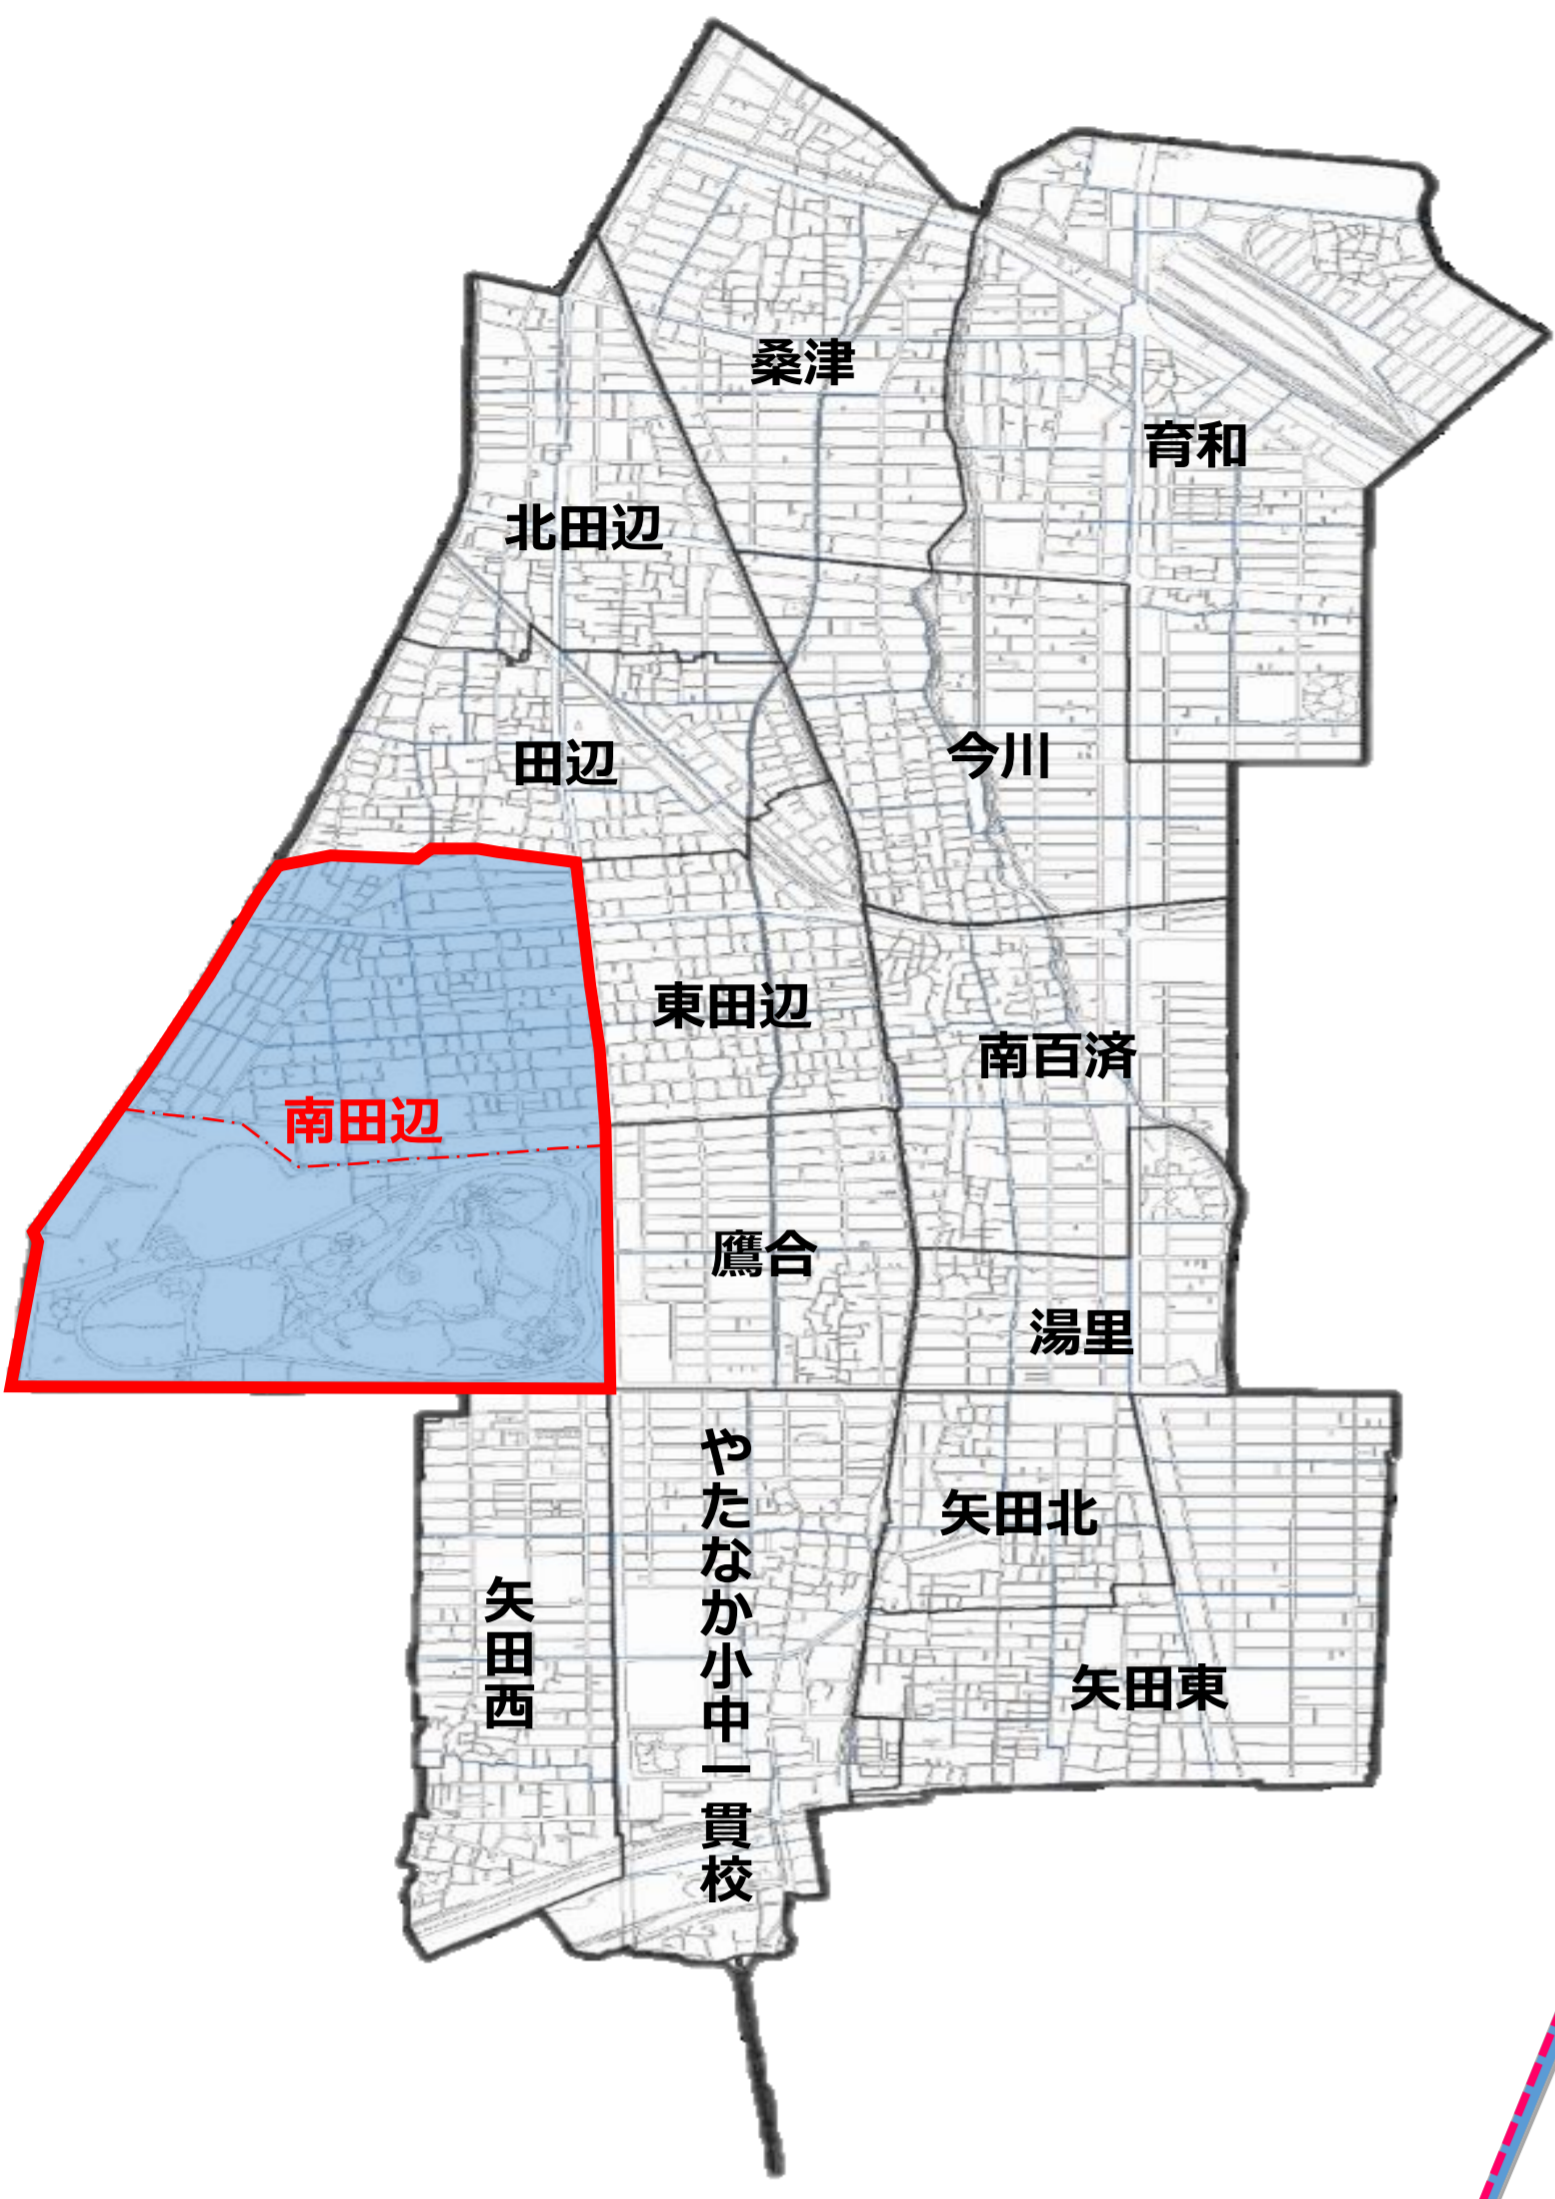

ひがし すみ よし く 東住吉区・ことも110番の家

東住吉区
マスコットキャラクター
なっぴー

みなみ た なべ しょう がっ こう く 南田辺 小学校区

子どもたちを守る家

東住吉区役所・東住吉警察署
〈ことも110番の家のはた〉

みなみ た なべ しょう がっ こう く (南田辺 小学校区)

みなみ た なべ ちょうめ ちょうめ 南田辺1丁目~5丁目

やま さ か ちょうめ ちょうめ 山坂3丁目~5丁目

なが い こう えん (ばん) 長居公園 (1番)

東住吉区全域図

校区内登録者件数	2023.12月末 時点
事業者登録件数 (企業・店舗・施設等)	98 件
個人登録件数	18 件