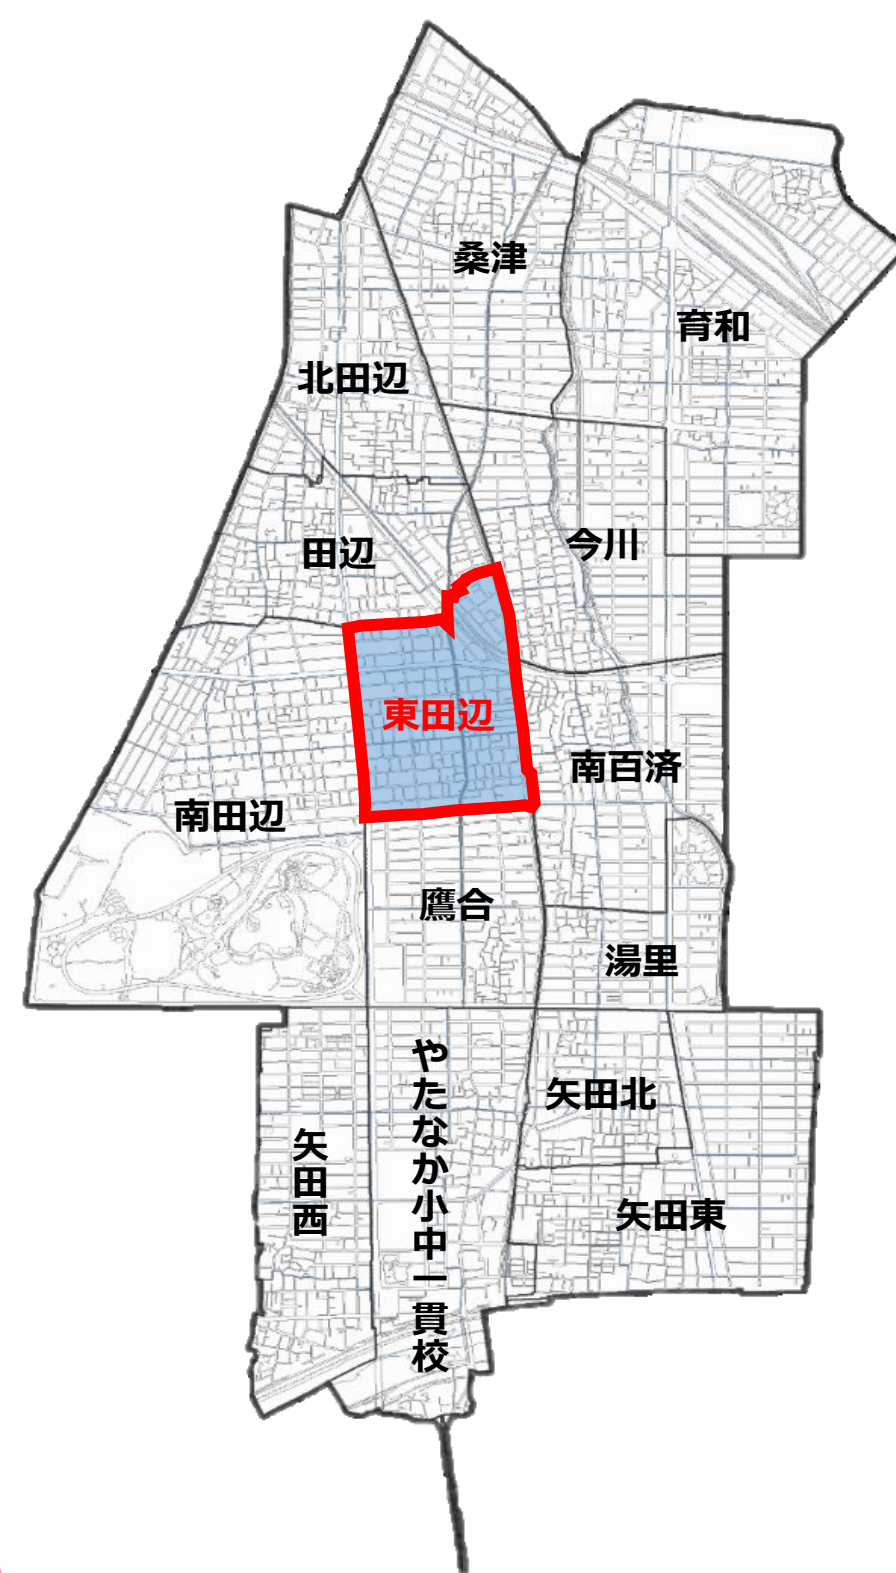

東住吉区  
マスコットキャラクター  
なっぴー

# ひがし すみ よし く 東住吉区・こども110番の家

## ひがし た なべ しょう がっ こう く 東田辺 小学校区

子どもたちを守る家

東住吉区役所・東住吉警察署  
〈こども110番の家のはた〉

校区内登録者件数		2023.12月末 時点
事業者登録件数 (企業・店舗・施設等)	59 件	
個人登録件数	14 件	

東住吉区全域図

ひがしたなべ しょうがっこう  
東田辺 小学校区

こまがわ ちょうめ 駒川3丁目 15番(9~29号) 16番(11~16号) 17番~23番  
24番(7~25号) 25番~30番

こまがわ ちょうめ ちょうめ 駒川4丁目・5丁目  
ひがしたなべ ちょうめ ちょうめ 東田辺1丁目~3丁目