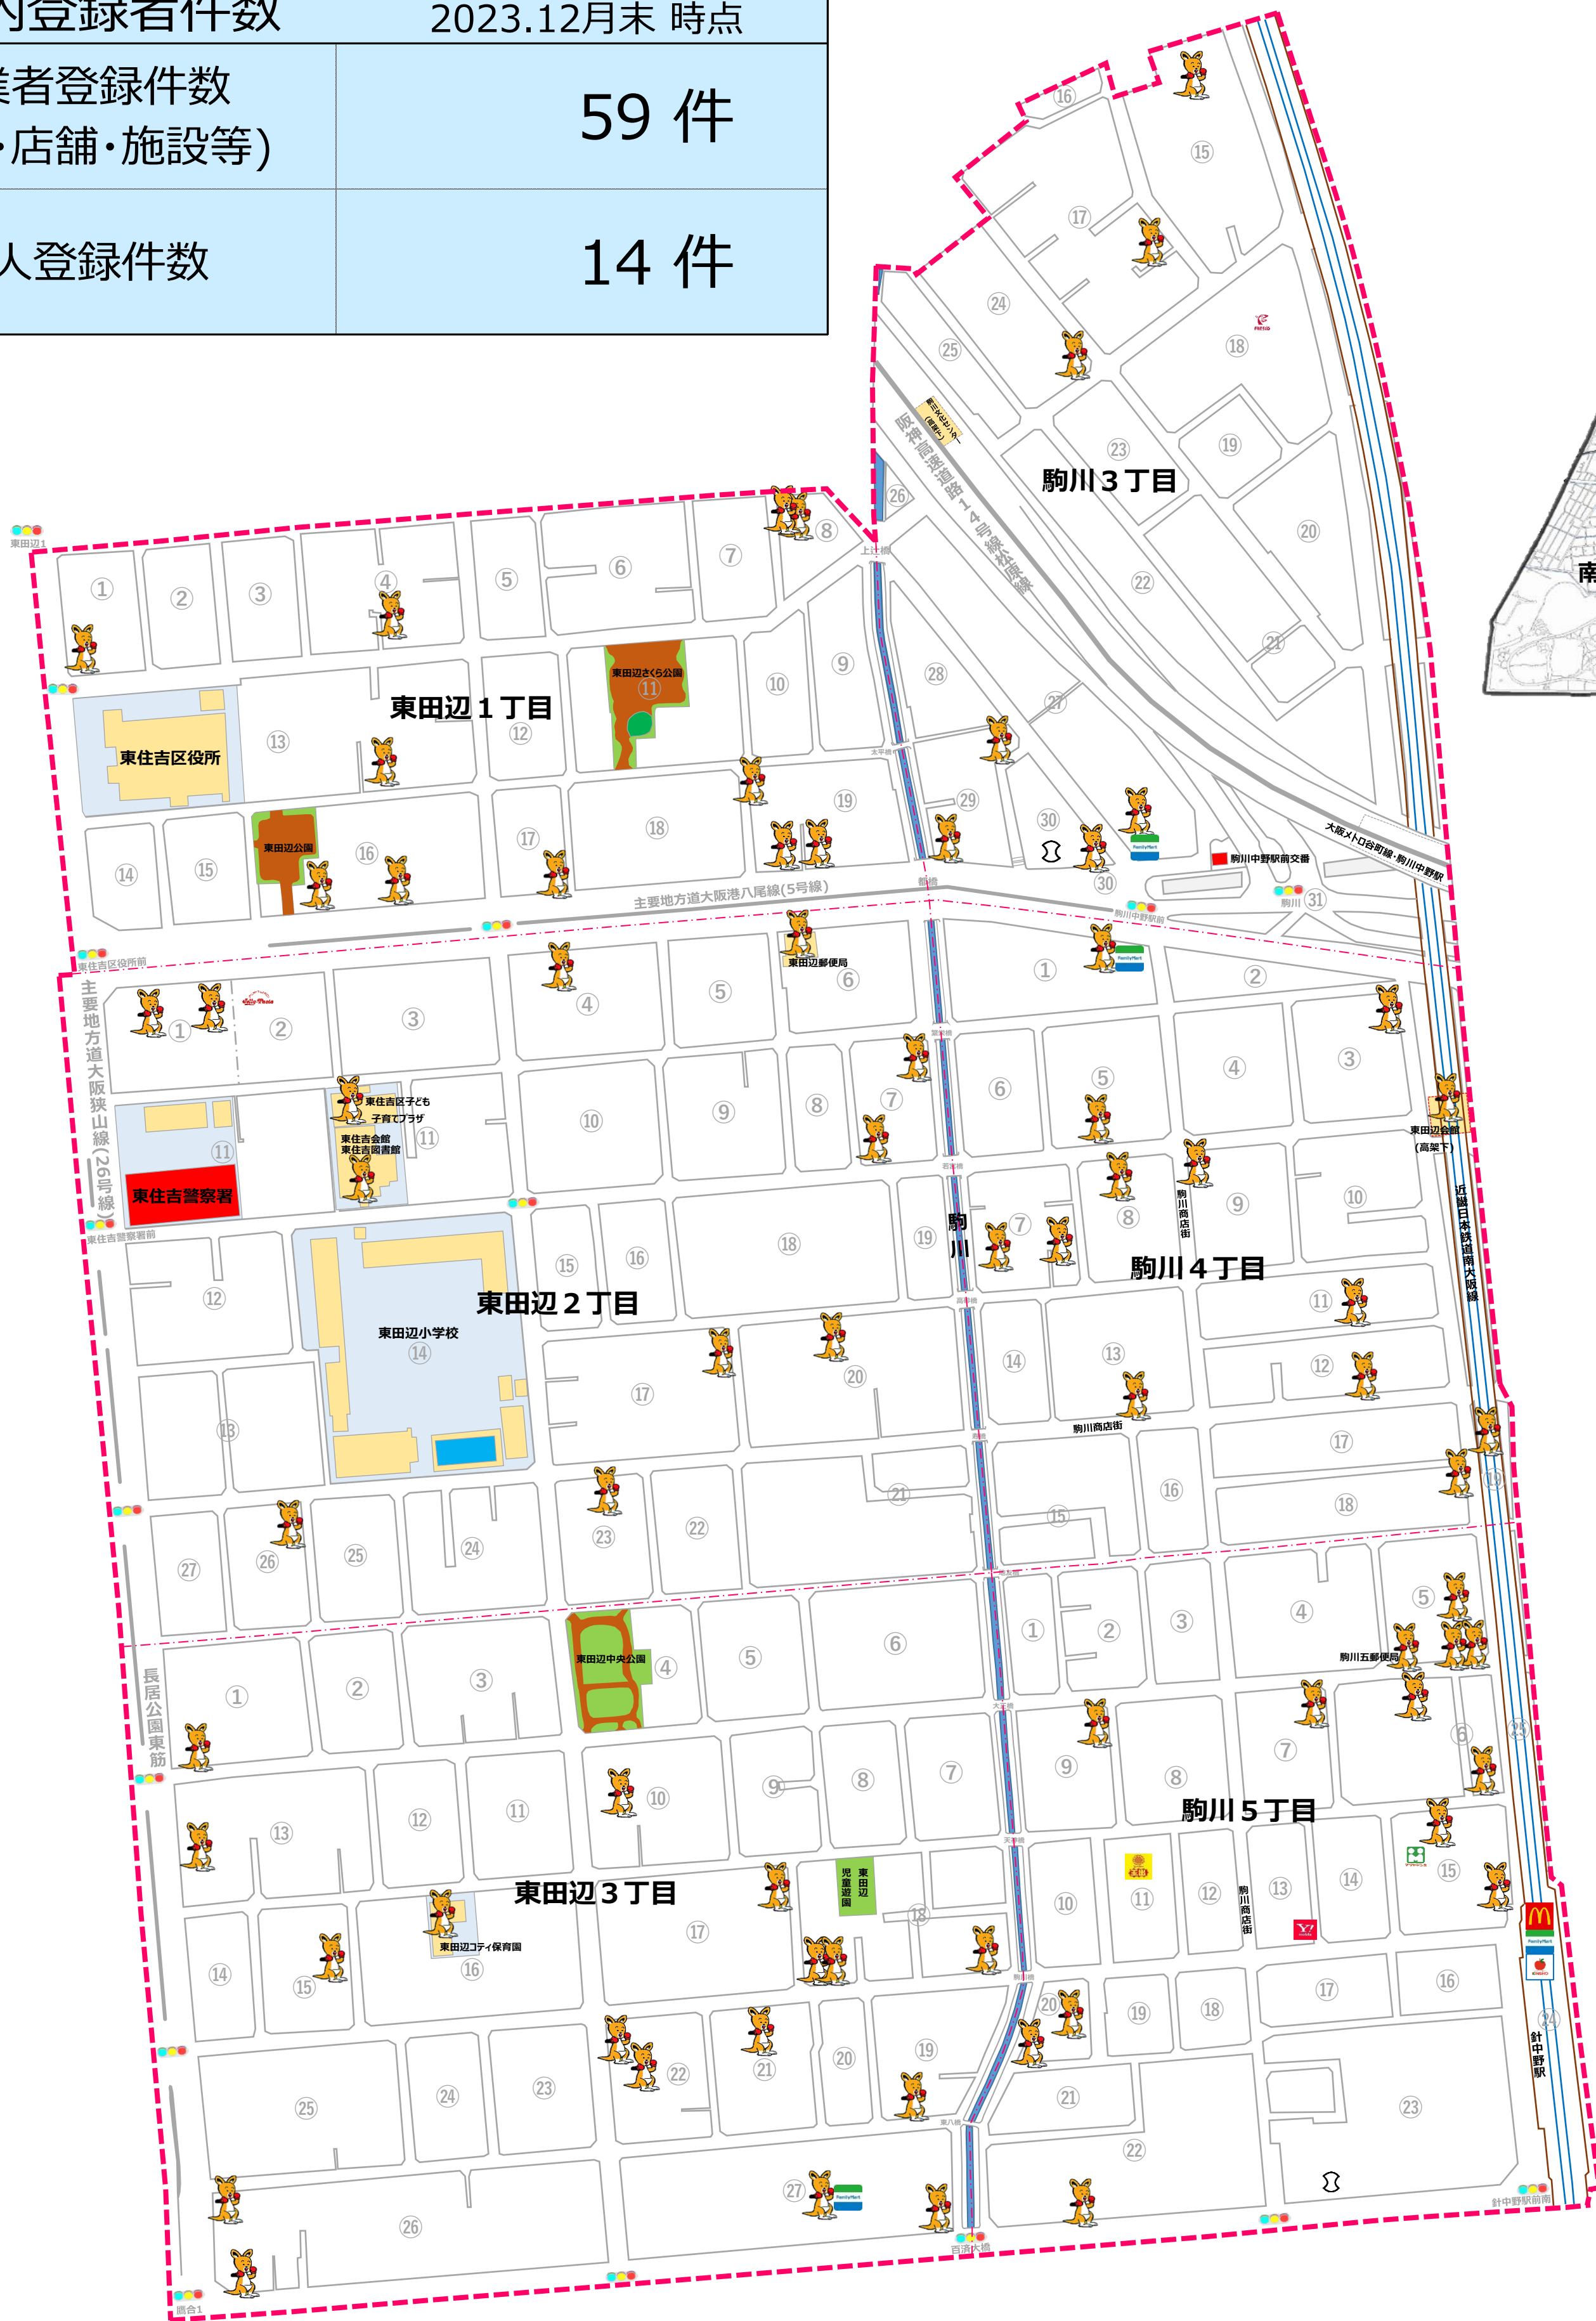

東住吉区  
マスコットキャラクター  
なっぴー

# ひがし すみ よし く 東住吉区・こども110番の家

## ひがし た なべ しょう がっ こう く 東田辺 小学校区

子どもたちを守る家

東住吉区役所・東住吉警察署  
〈こども110番の家のはた〉

校区内登録者件数		2023.12月末 時点
事業者登録件数 (企業・店舗・施設等)	59 件	
個人登録件数	14 件	

東住吉区全域図

ひがしたなべ しょうがっこう  
東田辺 小学校区

こまがわ ちょうめ 駒川3丁目 15番(9~29号) 16番(11~16号) 17番~23番  
24番(7~25号) 25番~30番

こまがわ ちょうめ ちょうめ 駒川4丁目・5丁目  
ひがしたなべ ちょうめ ちょうめ 東田辺1丁目~3丁目