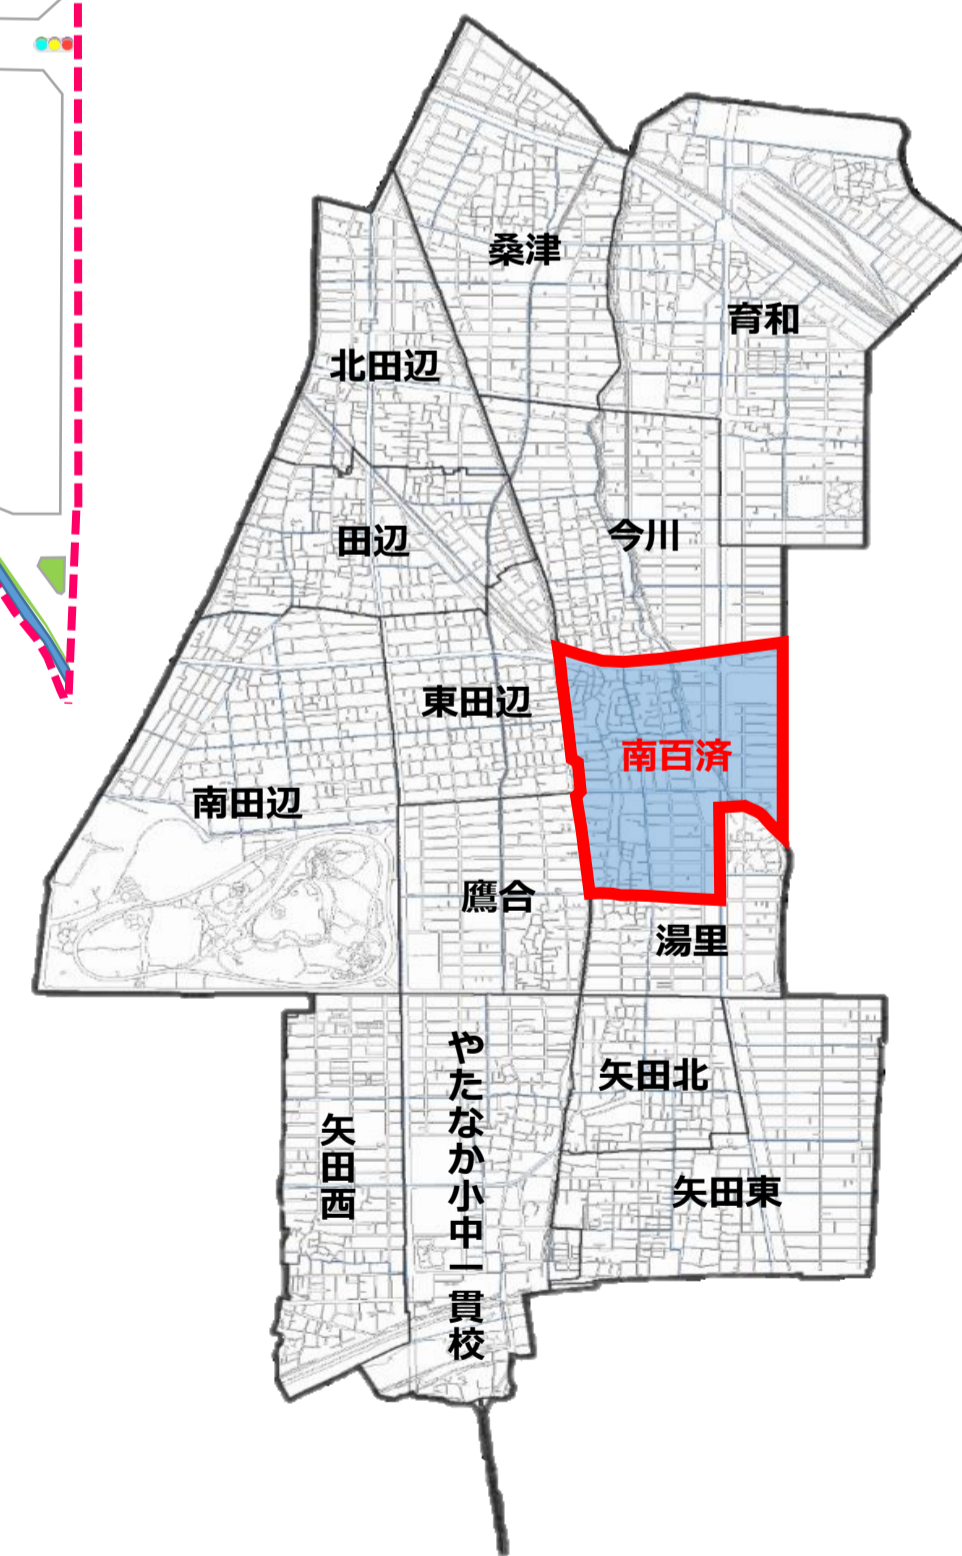

東住吉区・こども110番の家

東住吉区
マスコットキャラクター
なっぴー

南百済 小学校区

子どもたちを守る家

東住吉区役所・東住吉警察署

〈こども110番の家のはた〉

東住吉区全域図

みなみくだら
南百済

はりなかの ちょうめ ちょうめ
針中野1丁目~4丁目

なかの ちょうめ ちょうめ
中野3丁目・4丁目

しょうがっこう
小学校区

ゆざと ちょうめ ちょうめ ちょうめ ちょうめ ばん
湯里1丁目・2丁目・3丁目(1番)

校区内登録者件数		2023.12月末 時点
事業者登録件数 (企業・店舗・施設等)		89 件
個人登録件数		20 件