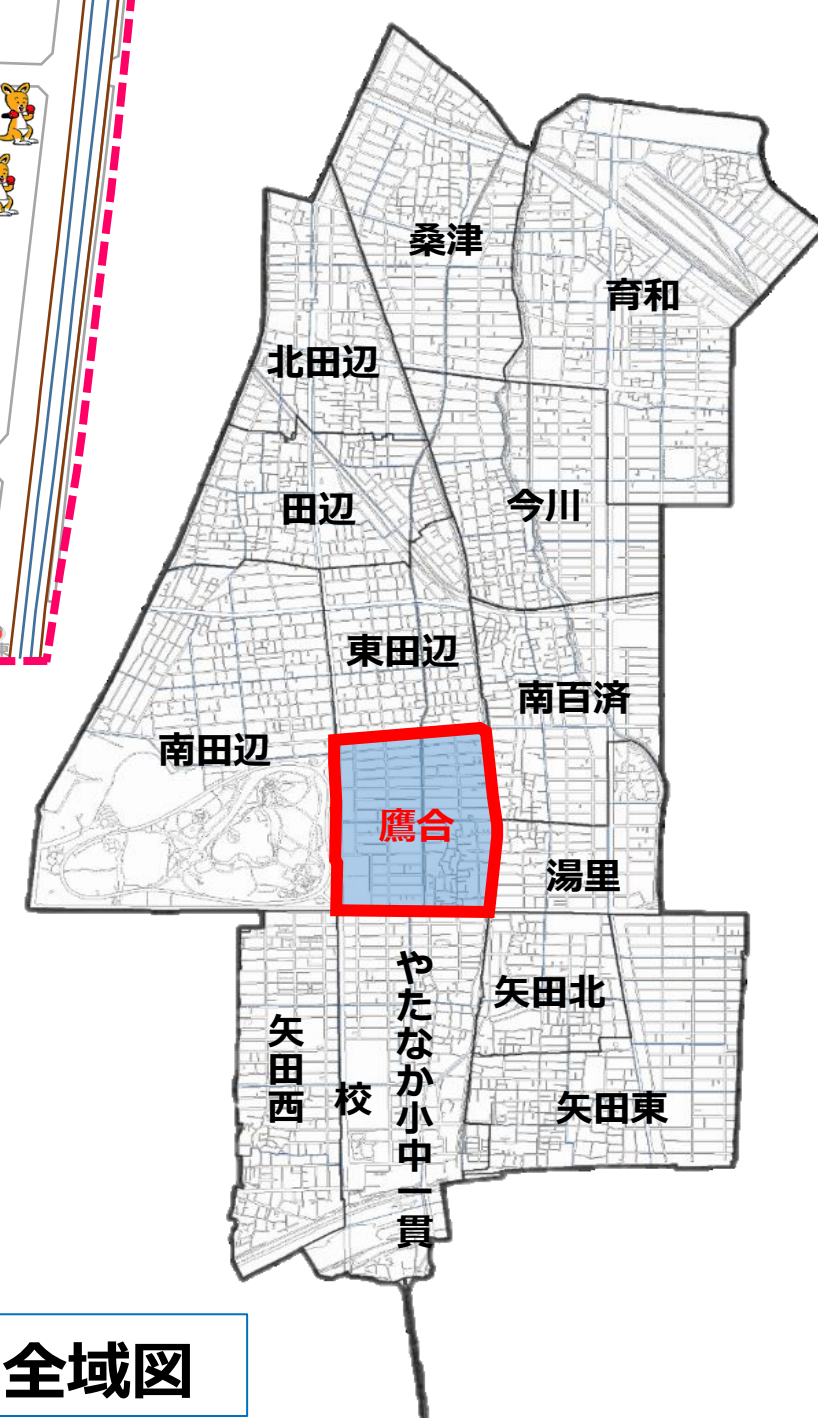

東住吉区
マスコットキャラクター
なっぴー

ひがし すみ よし く 東住吉区・こども110番の家

たか あい しょう がっ こう く
鷹合 小学校区

子どもたちを守る家

東住吉区役所・東住吉警察署

〈こども110番の家のはた〉

たかあいしょうがっこう
鷹合小学校区

たかあい ちょうめ ちょうめ
鷹合1丁目~4丁目

東住吉区全域図

校区内登録者件数		2023.12月末 時点
事業者登録件数 (企業・店舗・施設等)	61 件	
個人登録件数	13 件	