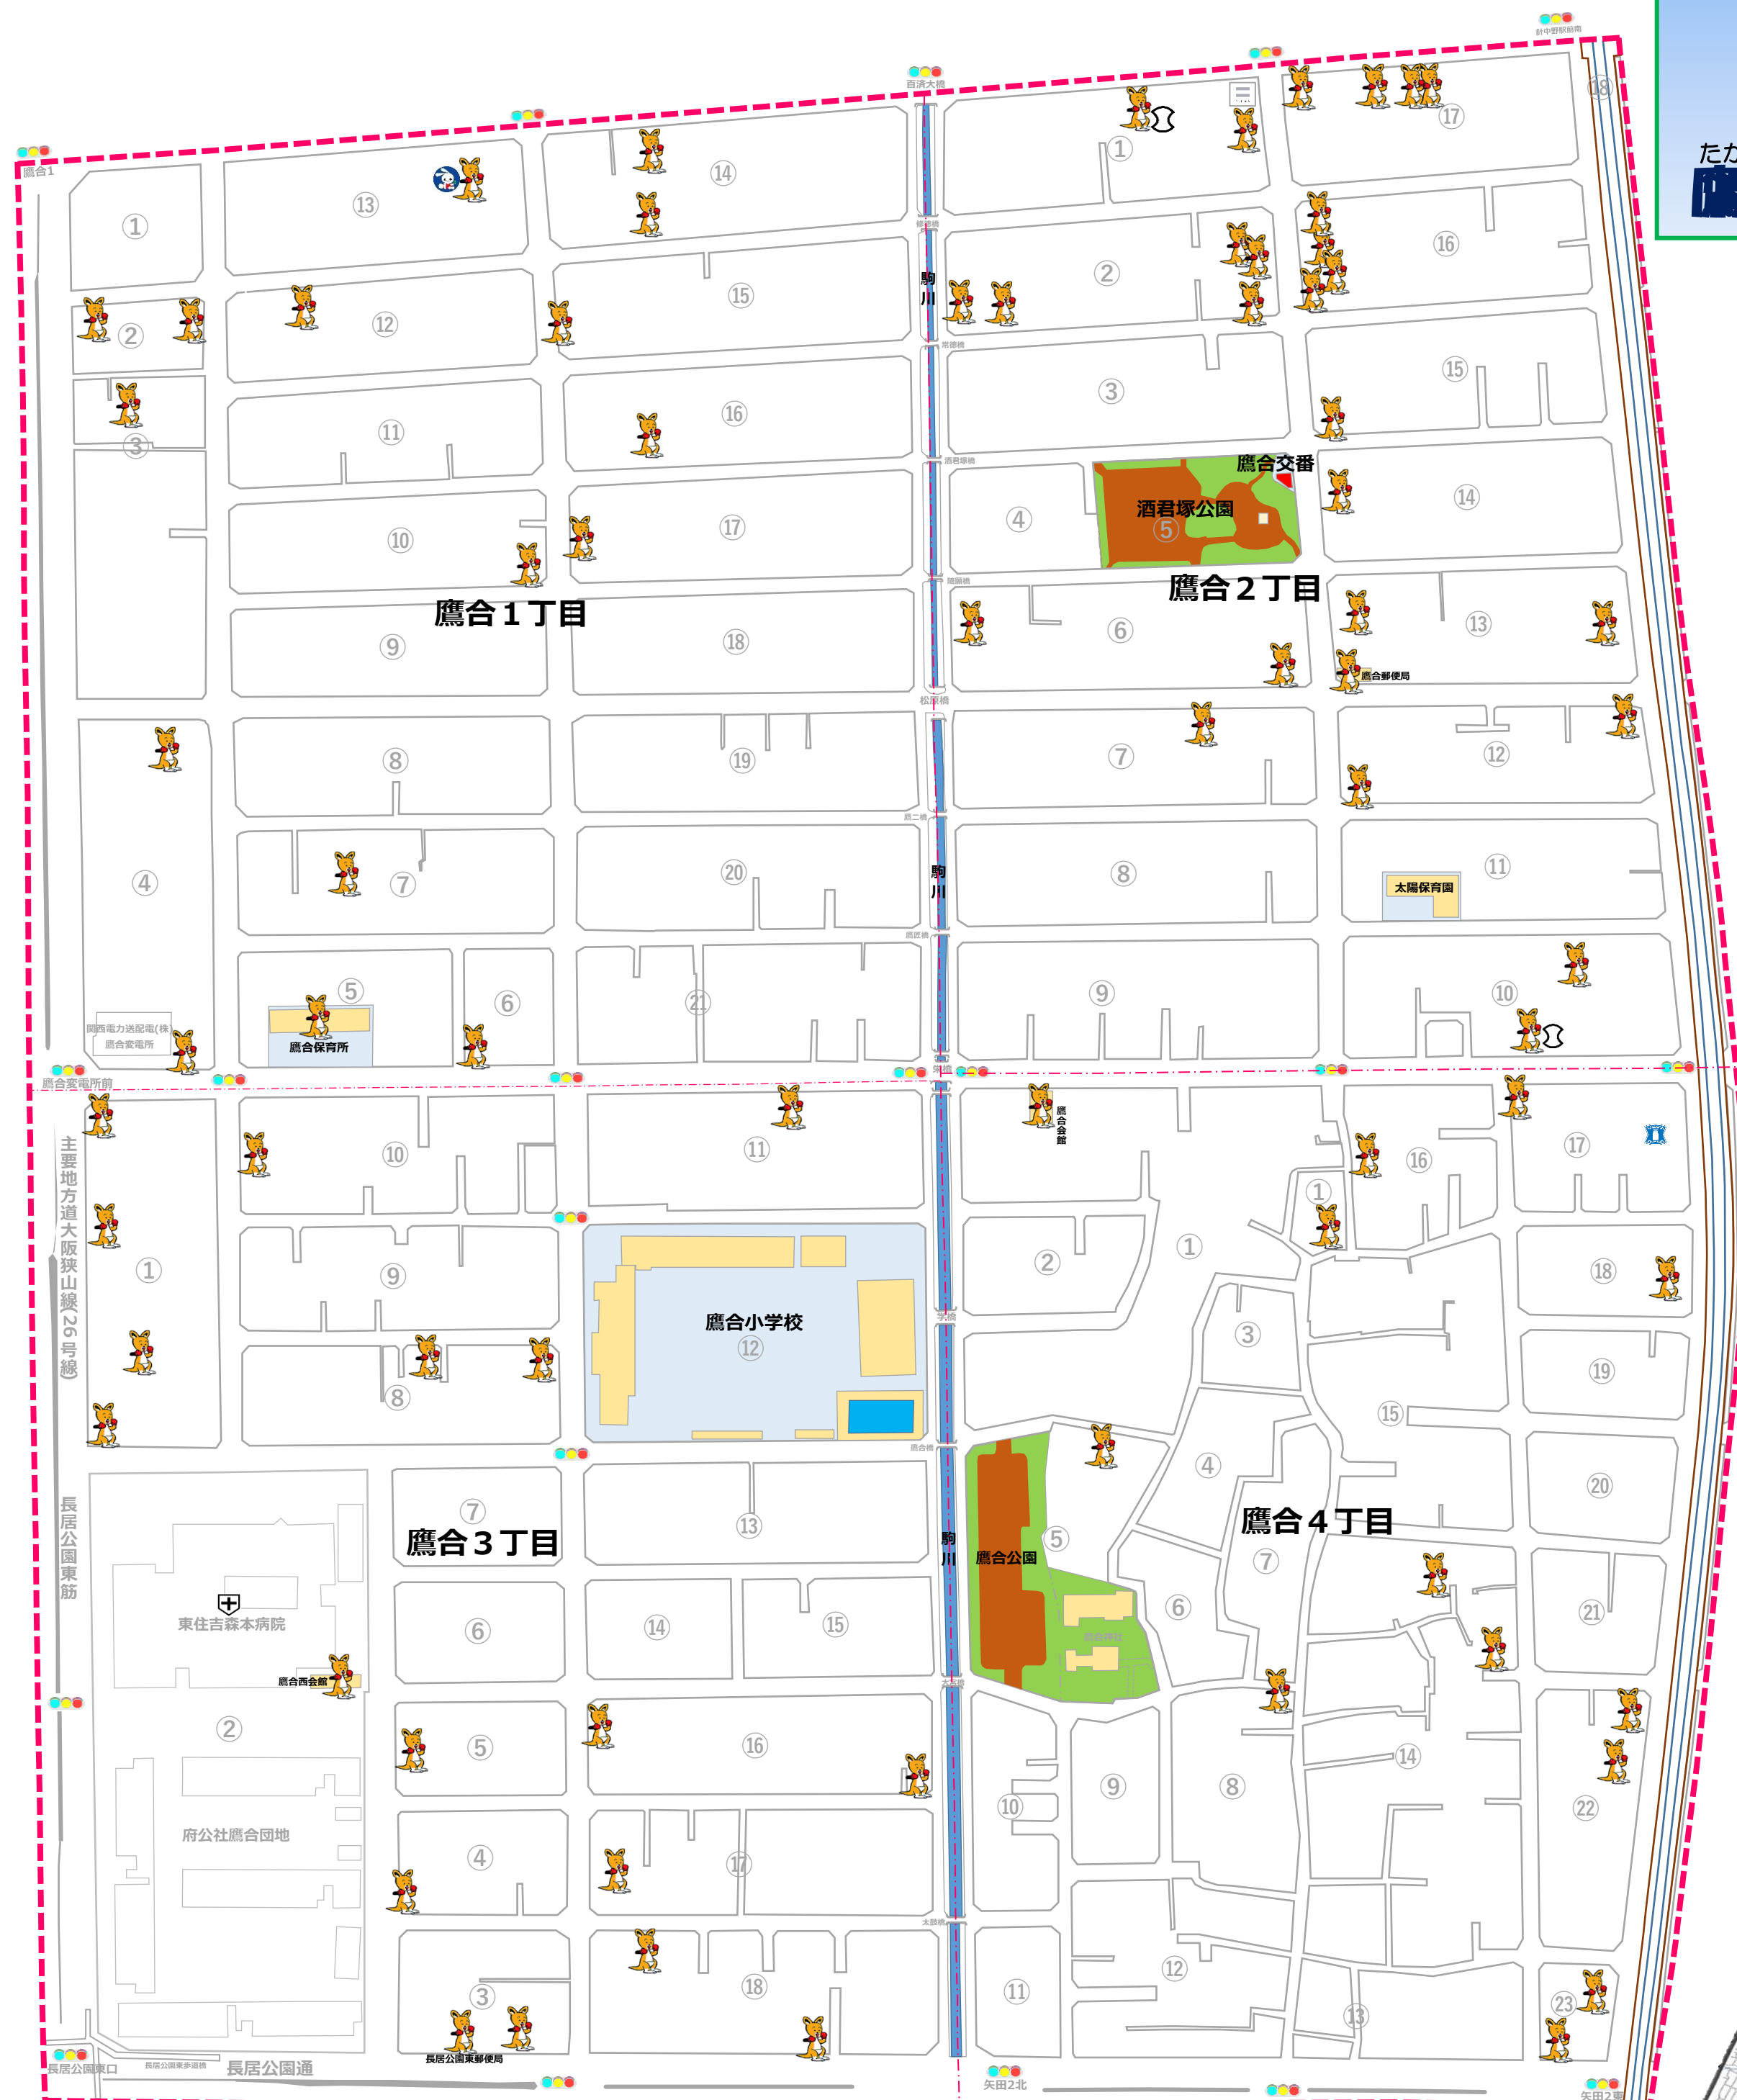

東住吉区
マスコットキャラクター
なっぴー

ひがし すみ よし く 東住吉区・こども110番の家

たか あい しょう がっ こう く
鷹合 小学校区

子どもたちを守る家

東住吉区役所・東住吉警察署

〈こども110番の家のはた〉

たかあいしょうがっこう
鷹合小学校区

たかあい ちょうめ ちょうめ
鷹合1丁目~4丁目

東住吉区全域図

校区内登録者件数		2023.12月末 時点
事業者登録件数 (企業・店舗・施設等)	61 件	
個人登録件数	13 件	